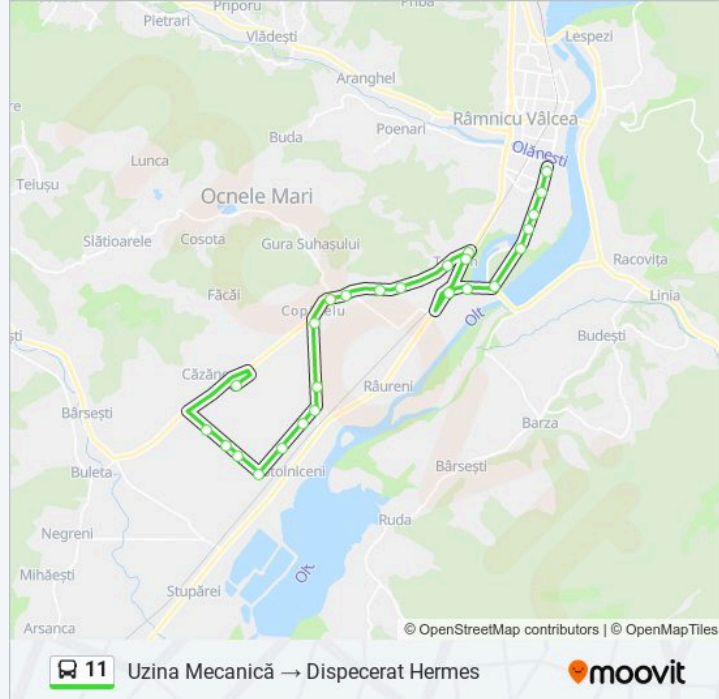

Ambient

Parc Industrial

Clinica Sofianu

Iustinian Marina

Lidl

Annabella

Dispecerat Hermes

Orare și hărți cu rutele într-un PDF offline pe moovitapp.com pentru 11 autobuz. Folosește Moovit App pentru a vedea orarul live al autobuzelor, metroului ori tramvaiului și direcții pas cu pas pentru toate mijloacele de transport din Râmnicu Vâlcea.

© 2024 Moovit - Toate drepturile rezervate