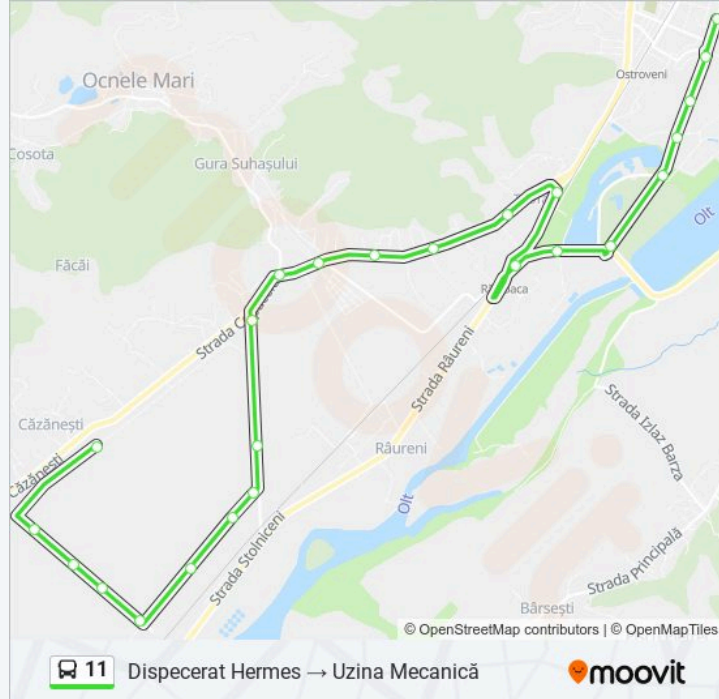

C.E.T. 1

C.E.T. 2

Vilmar

Uzina Mecanică

Direcții: Uzina Mecanică → Dispecerat Hermes

25 stații

[VEZI ORAR](#)

Uzina Mecanică

Vilmar

C.E.T. 2

C.E.T. 1

Oltchim

P.V.C. 2

P.V.C. 1

Pesticide

Abator

Bâlciiului

Gura Ocniței

Valea Răii

Cetății

Toamnei

Baza De Utilaje

Omv Troianu

Calea Lui Traian I.T.A.

Str. Ștrandului Conphis

Orar 11 autobuz

Uzina Mecanică → Dispecerat Hermes Orar rută:

luni	07:15 - 23:15
marți	07:15 - 23:15
miercuri	07:15 - 23:15
joi	07:15 - 23:15
vineri	07:15 - 23:15
sâmbătă	07:15 - 23:15
duminică	07:15 - 23:15

Info 11 autobuz

Direcții: Uzina Mecanică → Dispecerat Hermes

Opriri: 25

Durata călătoriei: 41 min

Sumar linie: