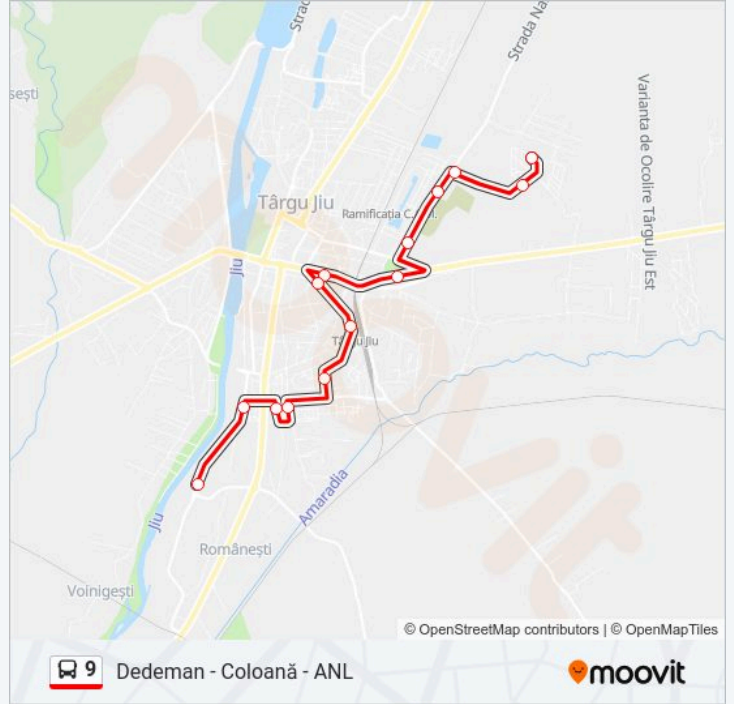

Orare și hărți cu rutele într-un PDF offline pe moovitapp.com pentru 9 autobuz. Folosește Moovit App pentru a vedea orarul live al autobuzelor, metroului ori tramvaiului și direcții pas cu pas pentru toate mijloacele de transport din Târgu Jiu.

© 2025 Moovit - Toate drepturile rezervate