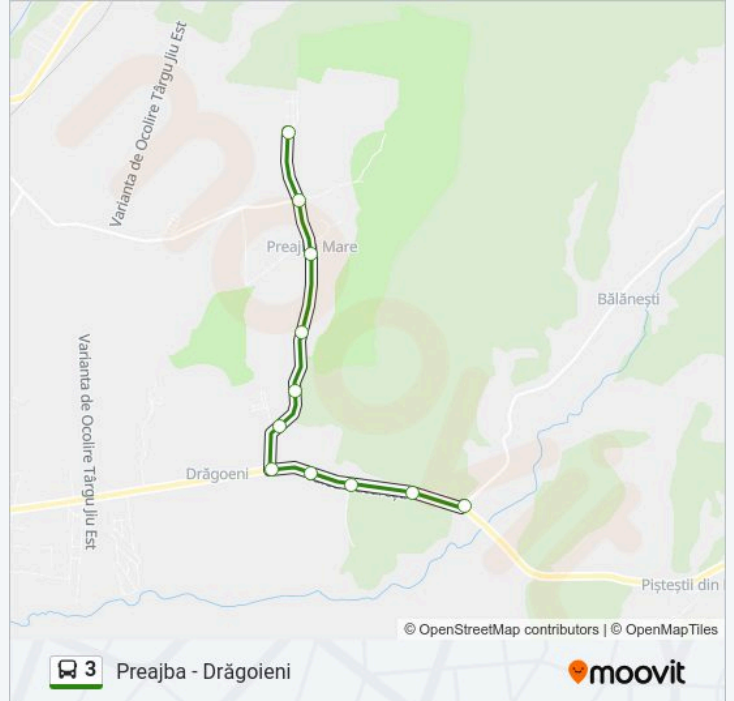

Opriri: 17

Durata călătoriei: 25 min

Sumar linie:

Direcții: Preajba - Drăgoieni

11 stații

[VEZI ORAR](#)

Preajba Capăt Linie

Intersecție Aviatorilor

Preajba 3

Preajba 2

Preajba 1

Biserică Preajba

Intersecție Preajba

Stație

Pădure Drăgoieni

Han Drăgoieni

Drăgoieni Cap Linie

Orar 3 autobuz

Preajba - Drăgoieni Orar rută:

luni	05:40-21:05
marți	05:40-21:05
miercuri	05:40-21:05
joi	05:40-21:05
vineri	05:40-21:05
sâmbătă	07:00-17:00
duminică	07:00-17:00

Info 3 autobuz

Direcții: Preajba - Drăgoieni

Opriri: 11

Durata călătoriei: 16 min

Sumar linie:

Direcții: 9 Mai → Preajba

18 stații

[VEZI ORAR](#)

9 Mai