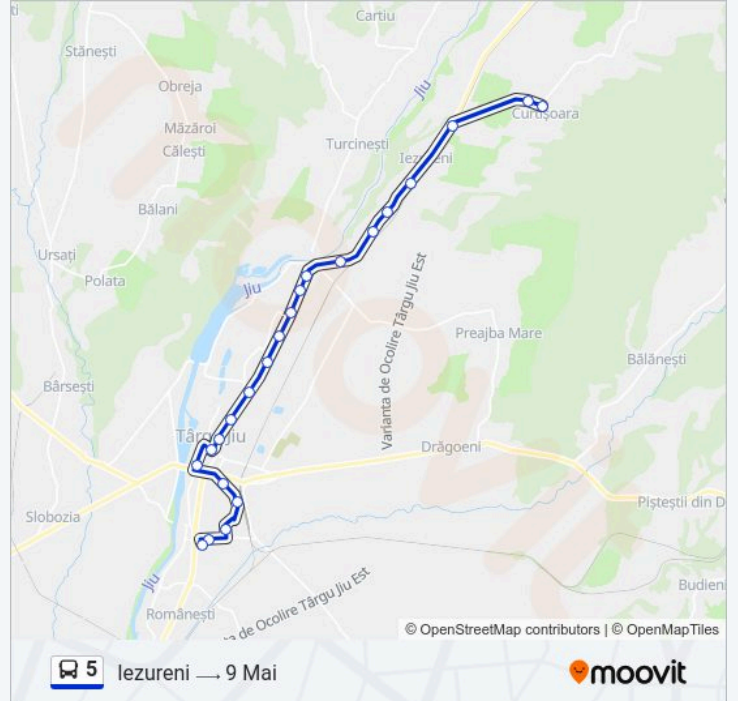

Direcții: Iezureni → 9 Mai

Opriri: 22

Durata călătoriei: 35 min

Sumar linie:

Gara Târgu Jiu

Turn

9 Mai

9 Mai