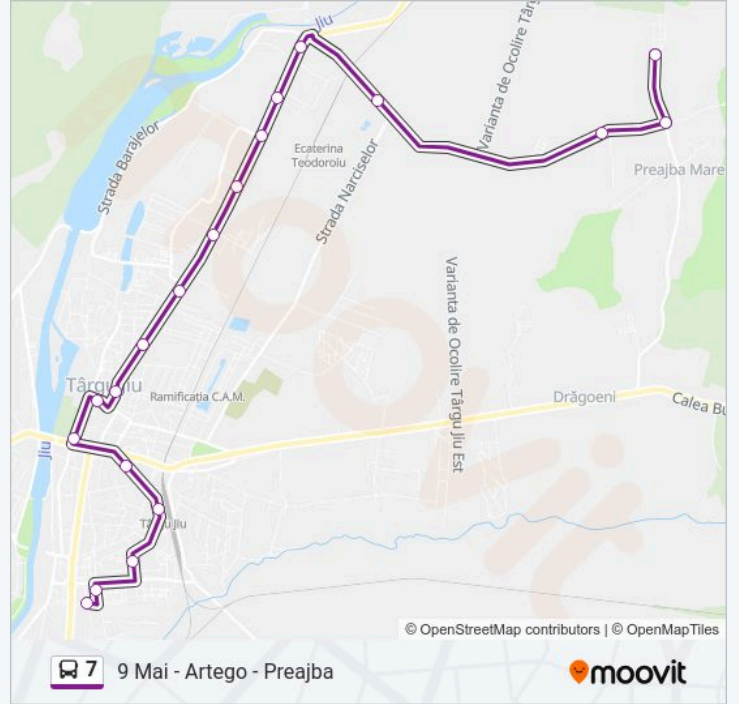

Folosește Aplicația Moovit pentru a găsi cea mai apropiată 7 autobuz stație din împrejurimi și a afla când 7 autobuz sosește.

**Direcții: Românești → Preajba**

25 stații

[VEZI ORAR](#)

Iași Gorj Troiță

Românești 2

### Orar 7 autobuz

9 Mai - Artego - Preajba Orar rută:

luni	18:00
marți	18:00
miercuri	18:00
joi	18:00
vineri	18:00
sâmbătă	08:00 - 17:20
duminică	08:00 - 17:20

### Info 7 autobuz

**Direcții:** 9 Mai - Artego - Preajba

**Opriri:** 19

**Durata călătoriei:** 31 min

**Sumar linie:**

## Preajba Capăt Linie

Orare și hărți cu rutele într-un PDF offline pe moovitapp.com pentru 7 autobuz. Folosește Moovit App pentru a vedea orarul live al autobuzelor, metroului ori tramvaiului și direcții pas cu pas pentru toate mijloacele de transport din Târgu Jiu.