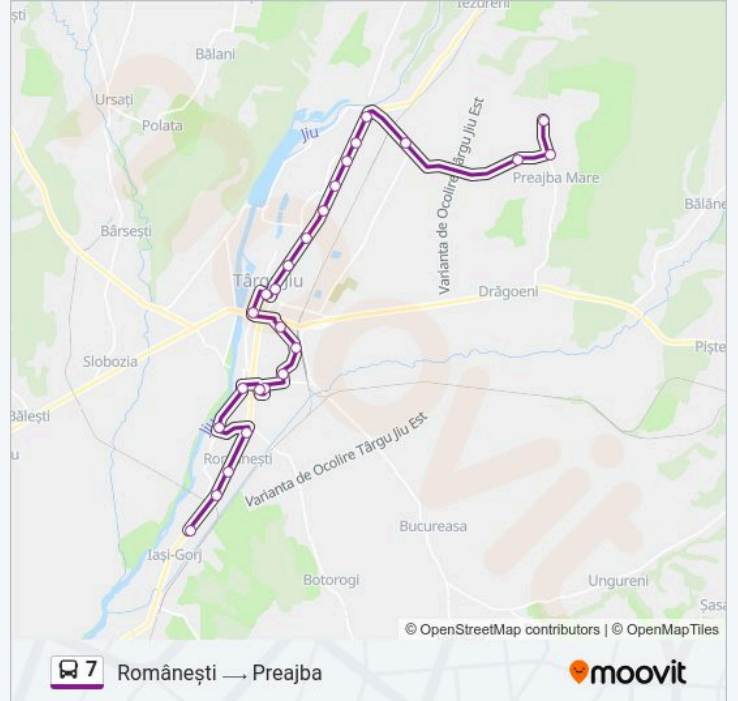

Folosește Aplicația Moovit pentru a găsi cea mai apropiată 7 autobuz stație din împrejurimi și a afla când 7 autobuz sosește.

**Direcții: Românești → Preajba**

25 stații

[VEZI ORAR](#)

Iași Gorj Troiță

Românești 2

**Info 7 autobuz****Direcții:** Românești → Preajba**Opriri:** 25**Durata călătoriei:** 42 min**Sumar linie:**

Vaduri

Artego

Preajba

Intersecție Aviatorilor

Preajba Capăt Linie

### Direcții: Preajba - Artego - 9 Mai

20 stații

[VEZI ORAR](#)

Preajba Capăt Linie

Intersecție Aviatorilor

Preajba

Artego

POD Turcinești

## Direcții: Preajba → Romanești

25 stații

[VEZI ORAR](#)

Preajba Capăt Linie

Intersecție Aviatorilor

Preajba

Artego

POD Turcinești