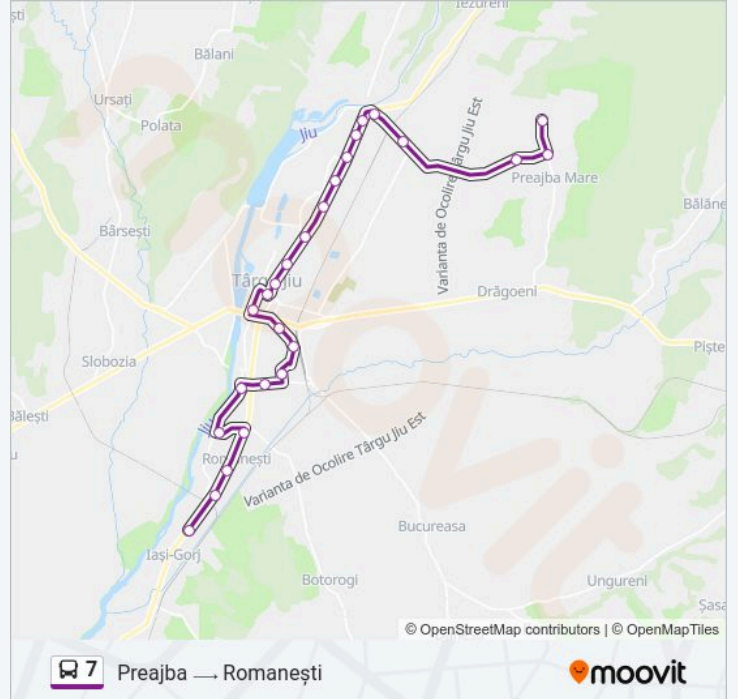

## Direcții: Preajba → Romanești

25 stații

[VEZI ORAR](#)

Preajba Capăt Linie

Intersecție Aviatorilor

Preajba

Artego

POD Turcinești

## Info 7 autobuz

**Direcții:** Preajba → Romanești

**Opriri:** 25

**Durata călătoriei:** 39 min

**Sumar linie:**

9 Mai

Carrefour

Dedeman - Romanești

Intersecție Romanești

Romanești 1

Romanești 2

Iași Gorj Troiță