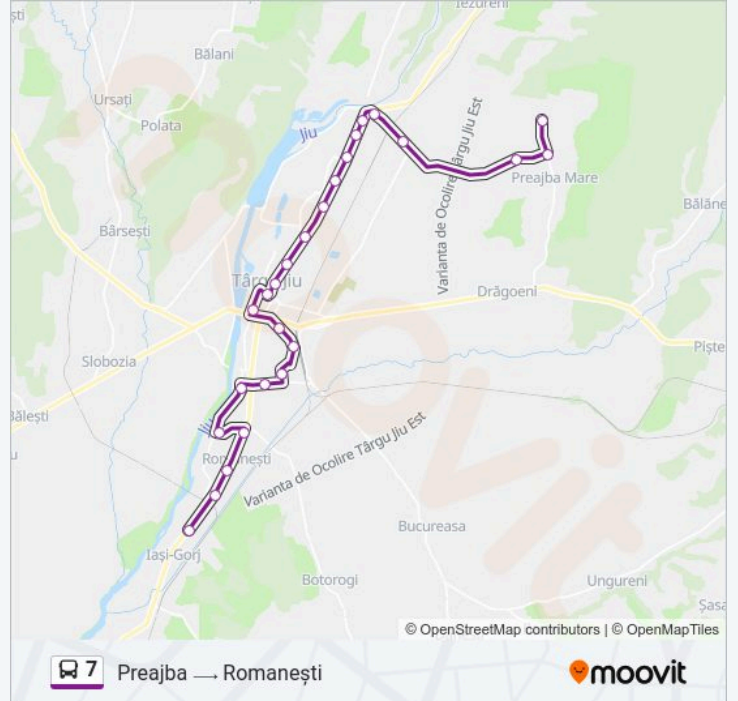

## Direcții: Preajba → Romanești

25 stații

[VEZI ORAR](#)

Preajba Capăt Linie

Intersecție Aviatorilor

Preajba

Artego

POD Turcinești

## Info 7 autobuz

**Direcții:** Preajba → Romanești

**Opriri:** 25

**Durata călătoriei:** 39 min

**Sumar linie:**

9 Mai

Carrefour

Dedeman - Romanești

Intersecție Romanești

Romanești 1

Romanești 2

Iași Gorj Troiță