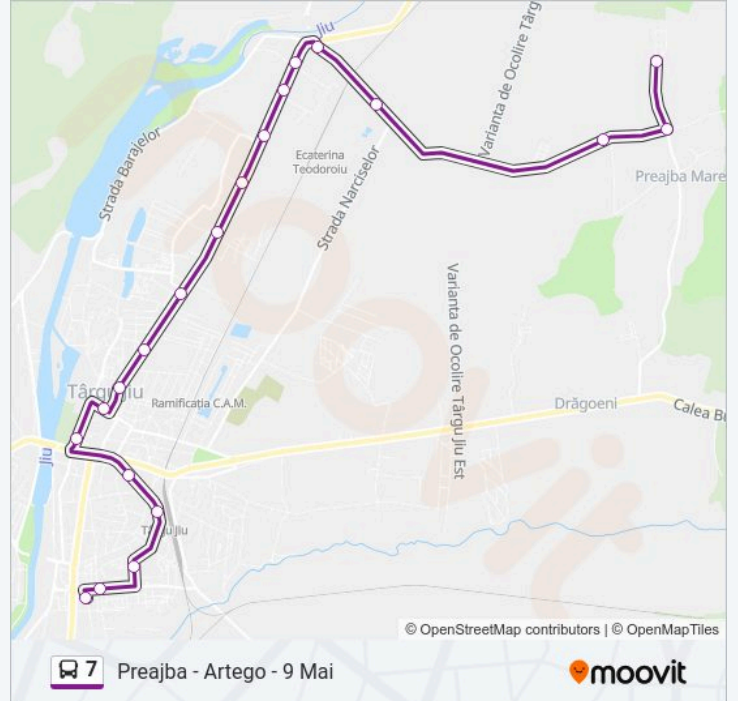

Folosește Aplicația Moovit pentru a găsi cea mai apropiată 7 autobuz stație din împrejurimi și a afla când 7 autobuz sosește.

**Direcții: Românești → Preajba**

25 stații

[VEZI ORAR](#)

Iași Gorj Troiță

Românești 2

### Direcții: Preajba - Artego - 9 Mai

20 stații

[VEZI ORAR](#)

Preajba Capăt Linie

Intersecție Aviatorilor

Preajba

Artego

POD Turcinești

### Info 7 autobuz

**Direcții:** Preajba - Artego - 9 Mai

**Opriri:** 20

**Durata călătoriei:** 30 min

**Sumar linie:**

9 Mai

9 Mai

## Direcții: Preajba → Romanești

25 stații

[VEZI ORAR](#)

Preajba Capăt Linie

Intersecție Aviatorilor

Preajba

Artego

POD Turcinești