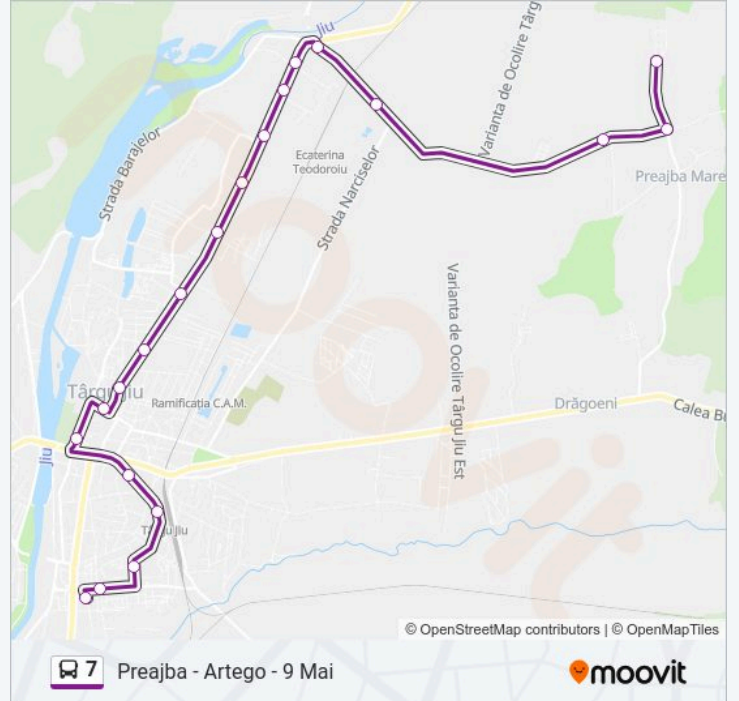

Folosește Aplicația Moovit pentru a găsi cea mai apropiată 7 autobuz stație din împrejurimi și a afla când 7 autobuz sosește.

**Direcții: Românești → Preajba**

25 stații

[VEZI ORAR](#)

Iași Gorj Troiță

Românești 2

### Direcții: Preajba - Artego - 9 Mai

20 stații

[VEZI ORAR](#)

Preajba Capăt Linie

Intersecție Aviatorilor

Preajba

Artego

POD Turcinești

### Info 7 autobuz

**Direcții:** Preajba - Artego - 9 Mai

**Opriri:** 20

**Durata călătoriei:** 30 min

**Sumar linie:**

9 Mai

9 Mai

## Direcții: Preajba → Romanești

25 stații

[VEZI ORAR](#)

Preajba Capăt Linie

Intersecție Aviatorilor

Preajba

Artego

POD Turcinești