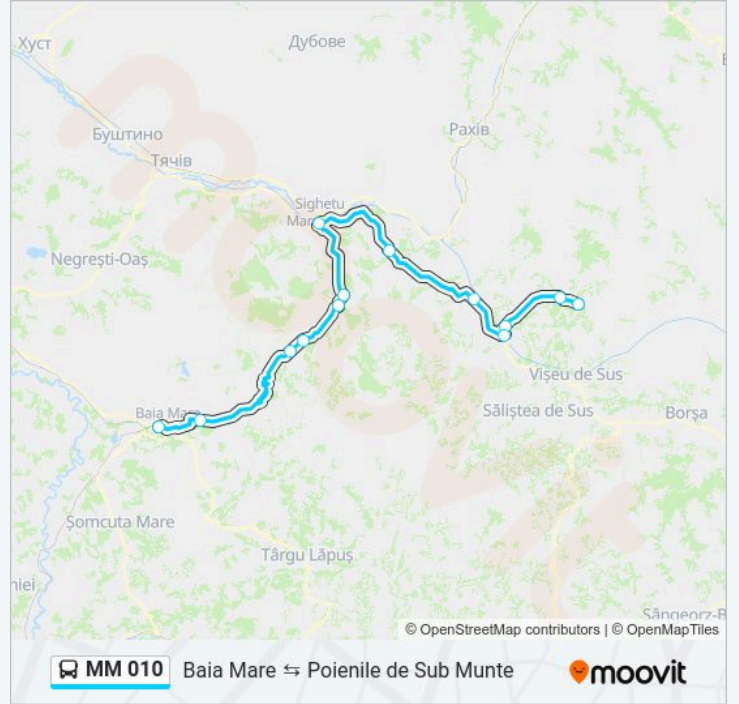

## Direcții: Baia Mare → Poienile De Sub Munte

13 stații

[VEZI ORAR](#)

Autogară

Biserică Tăuți

Mara

Magazin Roman Desești

Giulești

Ferești | Ramificație

Sighetu Marmăției | Autogara Jan

Rona De Sus

Petrova

Ruscova | Ramificație

Ruscova

Repedea | Primărie

Poienile De Sub Munte

## Orar MM 010 autobuz

Baia Mare → Poienile De Sub Munte Orar rută:

luni	16:30
marți	16:30
miercuri	16:30
joi	16:30
vineri	16:30
sâmbătă	Neoperațional
duminică	Neoperațional

## Info MM 010 autobuz

**Direcții:** Baia Mare → Poienile De Sub Munte

**Opriri:** 13

**Durata călătoriei:** 195 min

**Sumar linie:**

Orare și hărți cu rutele într-un PDF offline pe [moovitapp.com](https://moovitapp.com) pentru MM 010 autobuz. Folosește Moovit App pentru a vedea orarul live al autobuzelor, metroului ori tramvaiului și direcții pas cu pas pentru toate mijloacele de transport din Baia Mare.