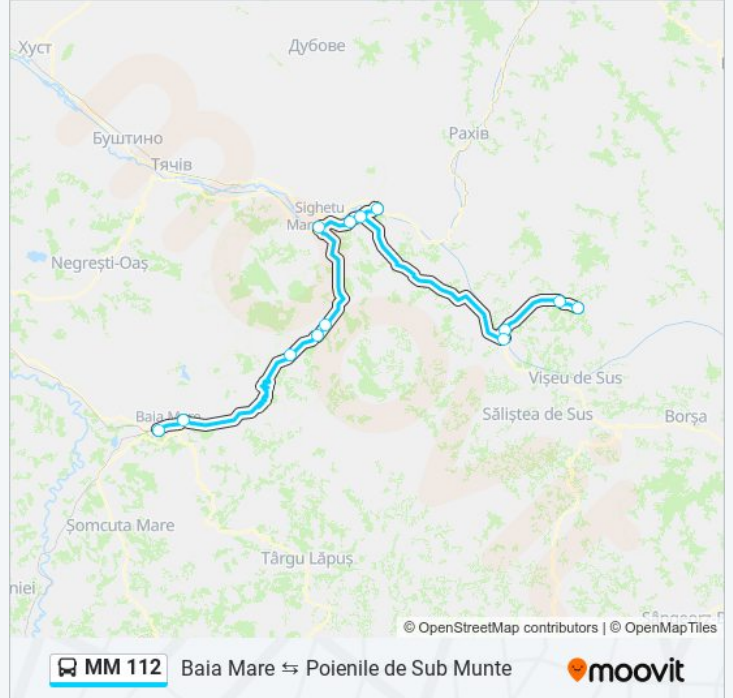

Folosește Aplicația Moovit pentru a găsi cea mai apropiată MM 112 autobuz stație din împrejurimi și a afla când MM 112 autobuz sosește.

Direcții: Baia Mare → Poienile De Sub Munte

13 stații

[VEZI ORAR](#)

Autogară

Immun

Mara

Hărnicеști

Sat Șugatag

Sighetu Marmației | Autogara Jan

Tisa Centru

Stație Pompare

Primăria Bocicoi

Ruscova | Ramificație

Ruscova

Repedea | Primărie

Poienile De Sub Munte

Orar MM 112 autobuz

Baia Mare → Poienile De Sub Munte Orar rută:

luni	11:30 - 15:00
marți	11:30 - 15:00
miercuri	11:30 - 15:00
joi	11:30 - 15:00
vineri	11:30 - 15:00
sâmbătă	11:30
duminică	11:30

Info MM 112 autobuz**Direcții:** Baia Mare → Poienile De Sub Munte**Opriri:** 13**Durata călătoriei:** 187 min**Sumar linie:**

Direcții: Poienile De Sub Munte → Baia Mare

13 stații
[VEZI ORAR](#)

Poienile De Sub Munte
Repedea | Primărie
Ruscova
Ruscova | Ramificație
Primăria Bocicoi
Stație Pompare
Tisa Centru
Sighetu Marmației | Autogara Jan
Sat Șugatag
Hărnițești
Mara
Immun
Autogară