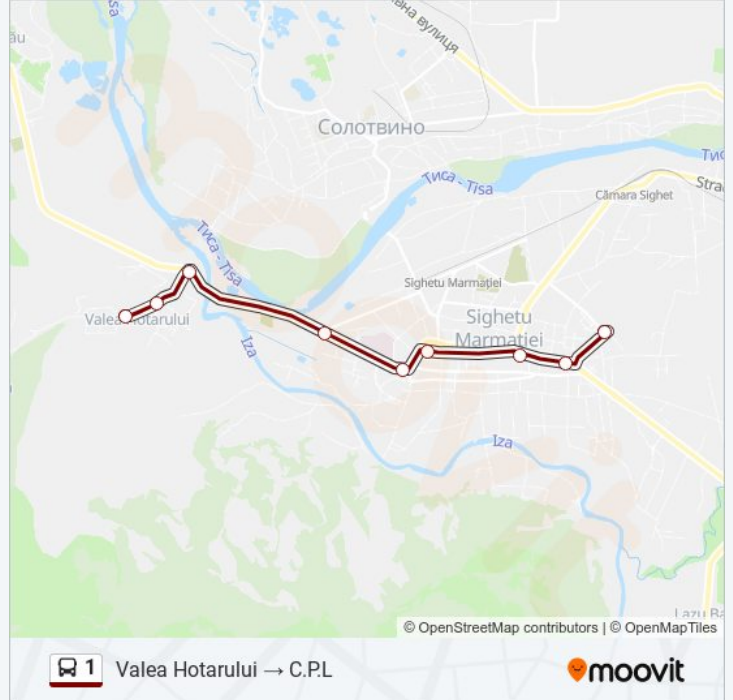

### Direcții: Iapa → C.P.L.

12 stații

[VEZI ORAR](#)

Capăt Linie Iapa

Podet

Drimus

Valea Hotarului

Ulița Lui Müller

## Direcții: Valea Hotarului → C.P.L

9 stații

[VEZI ORAR](#)

Valea Hotarului  
Ulița Lui Müller  
Cearda  
Restaurant Siesta  
Cuza Vodă  
Studio  
Pompieri  
Big  
C.P.L.

### Info 1 autobuz

**Direcții:** Valea Hotarului → C.P.L

**Opriri:** 9

**Durata călătoriei:** 15 min

**Sumar linie:**

Orare și hărți cu rutele într-un PDF offline pe moovitapp.com pentru 1 autobuz. Folosește [Moovit App](#) pentru a vedea orarul live al autobuzelor, metroului ori tramvaiului și direcții pas cu pas pentru toate mijloacele de transport din Baja Mare.