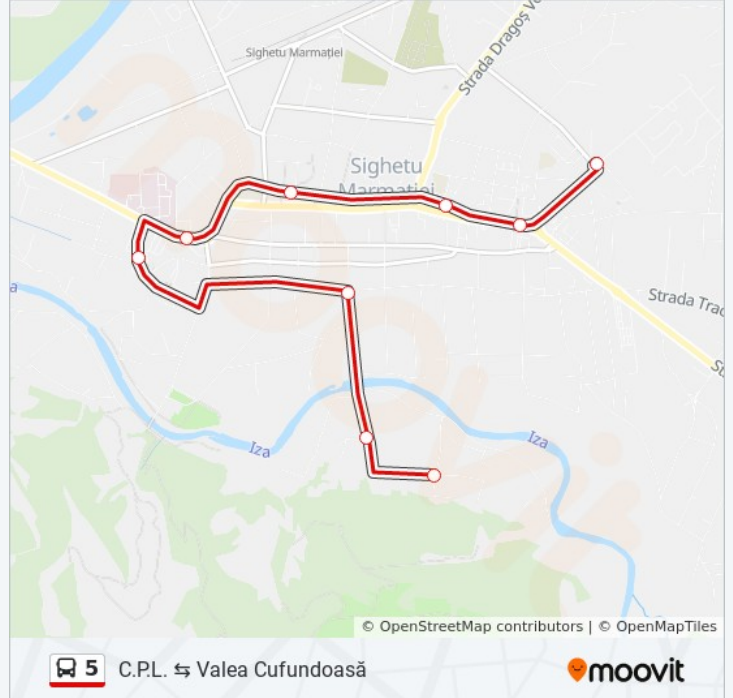

**5****C.P.L. ⇄ Valea Cufundoasă**[Vezi În Modul Website](#)

Linia 5 autobuz (C.P.L. ⇄ Valea Cufundoasă) are 2 rute. Pentru zilele din săptămână, orele de funcționare sunt:

(1) C.P.L. → Valea Cufundoasă: 6:00 - 15:15 (2) Valea Cufundoasă → C.P.L.: 6:30 - 15:40

Folosește Aplicația Moovit pentru a găsi cea mai apropiată 5 autobuz stație din împrejurimi și a afla când 5 autobuz sosește.

**Direcții: C.P.L. → Valea Cufundoasă**

9 stații

[VEZI ORAR](#)

C.P.L.

Lidl

Petrom Centru

Radio România Sighet

Cuza Vodă

Cart. Independenței

Cimitirul Evreiesc

Intrare Valea Cufundoasă

Intersectie Bar Marian

**Orar 5 autobuz**

C.P.L. → Valea Cufundoasă Orar rută:

### Direcții: Valea Cufundoasă → C.P.L.

9 stații

[VEZI ORAR](#)

Intersectie Bar Marian  
Intrare Valea Cufundoasă  
Cimitirul Evreiesc  
Cart. Independenței  
Cuza Vodă  
Studio  
Petrom Centru  
Lidl  
C.P.L.