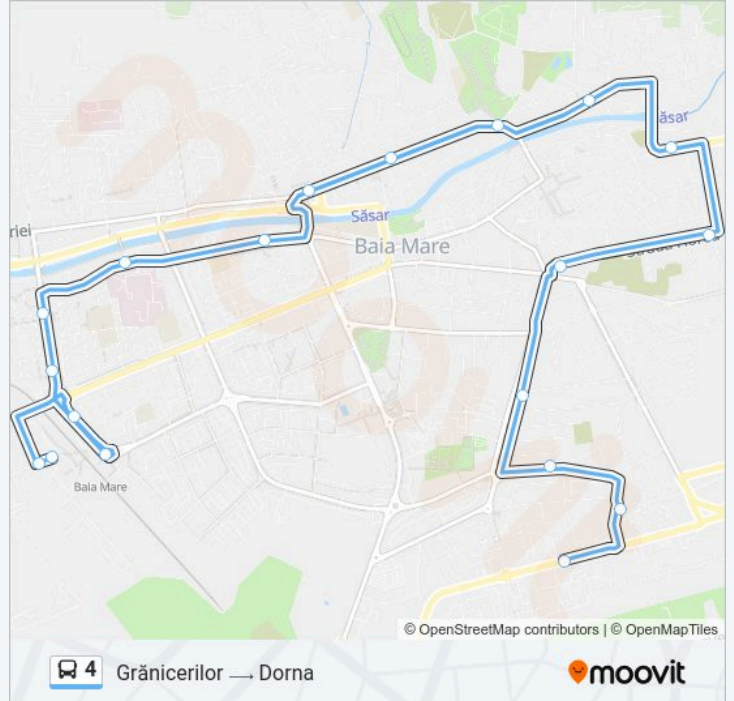

### Direcții: Grănicerilor → Dorna

19 stații

[VEZI ORAR](#)

Center Grăniceri

Mărășești

Liana

Plugarilor

Piața Izvoare

### Orar 4 autobuz

Grănicerilor → Dorna Orar rută:

luni	05:30 - 22:50
marți	05:30 - 22:50
miercuri	05:30 - 22:50
joi	05:30 - 22:50
vineri	05:30 - 22:50
sâmbătă	05:30 - 22:40
duminică	05:30 - 22:40

### Info 4 autobuz

**Direcții:** Grănicerilor → Dorna

**Opriri:** 19

**Durata călătoriei:** 23 min

**Sumar linie:**