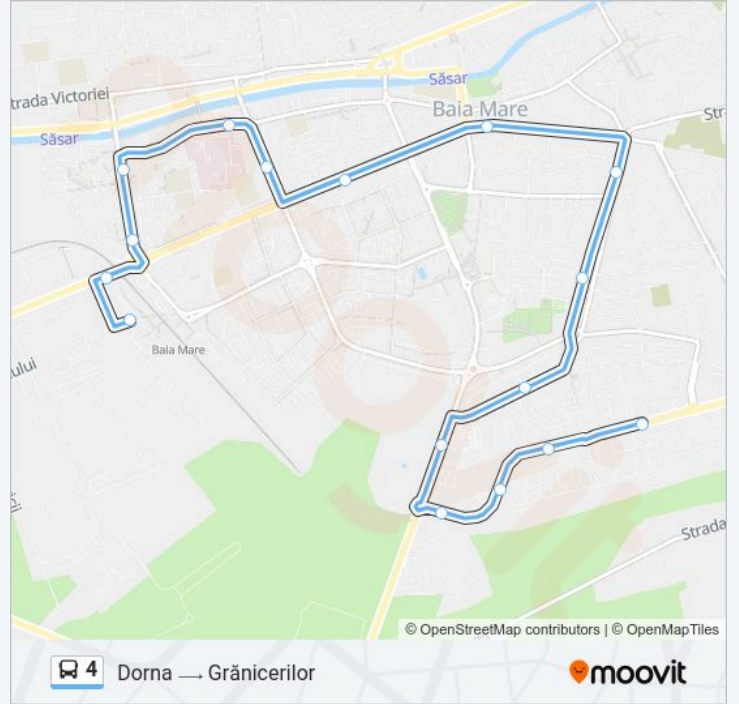

### Direcții: Grănicerilor → Dorna

19 stații

[VEZI ORAR](#)

Center Grăniceri

Mărășești

Liana

Plugarilor

Piața Izvoare

## Direcții: Dorna → Grănicerilor

16 stații

[VEZI ORAR](#)

Dispecerat Gară  
Dorna  
Semilună  
Meda  
Spitalul Județean  
Confstar  
Pietrosul  
Piața Revoluției  
Piața Izvoare  
Emil Racoviță  
Cătălina  
Kaufland 2  
Poligon Auto  
Păltinișului  
Epsilon  
Center Grăniceri

## Orar 4 autobuz

Dorna → Grănicerilor Orar rută:

luni	05:00 - 22:20
marți	05:00 - 22:20
miercuri	05:00 - 22:20
joi	05:00 - 22:20
vineri	05:00 - 22:20
sâmbătă	05:00 - 22:10
duminică	05:00 - 22:10

## Info 4 autobuz

**Direcții:** Dorna → Grănicerilor

**Opriri:** 16

**Durata călătoriei:** 19 min

**Sumar linie:**

Orare și hărți cu rutele într-un PDF offline pe [moovitapp.com](https://moovitapp.com) pentru 4 autobuz. Folosește Moovit App pentru a vedea orarul live al autobuzelor, metroului ori tramvaiului și direcții pas cu pas pentru toate mijloacele de transport din Baia Mare.