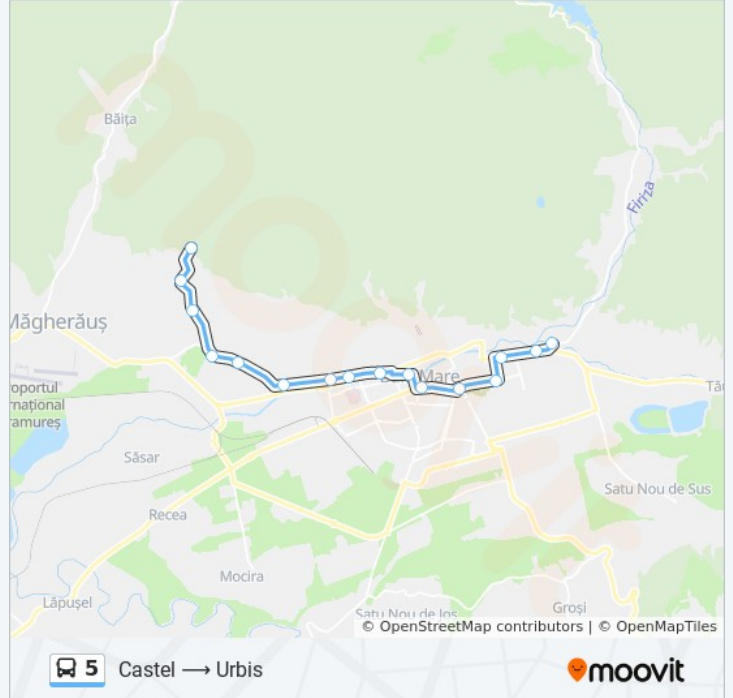

Folosește Aplicația Moovit pentru a găsi cea mai apropiată 5 autobuz stație din împrejurimi și a afla când 5 autobuz sosește.

Direcții: Castel → Urbis

16 stații

[VEZI ORAR](#)

Castel

Frumușaua

Borcut

Berărie

Info 5 autobuz

Direcții: Castel → Urbis

Opriri: 16

Durata călătoriei: 24 min

Sumar linie:

Direcții: Urbis → Castel

15 stații
[VEZI ORAR](#)

Urbis
Immun
Pompieri
Penny Minerilor
Stadion
Energoterm
Buclă
Albina
Unic
Nucului
Podgorii
Berărie
Borcut
Frumușaua
Castel

Orar 5 autobuz

Urbis → Castel Orar rută:

luni	4:40 - 22:20
marți	4:40 - 22:20
miercuri	4:40 - 22:20
joi	4:40 - 22:20
vineri	4:40 - 22:20
sâmbătă	4:30 - 22:20
duminică	4:30 - 22:20

Info 5 autobuz

Direcții: Urbis → Castel