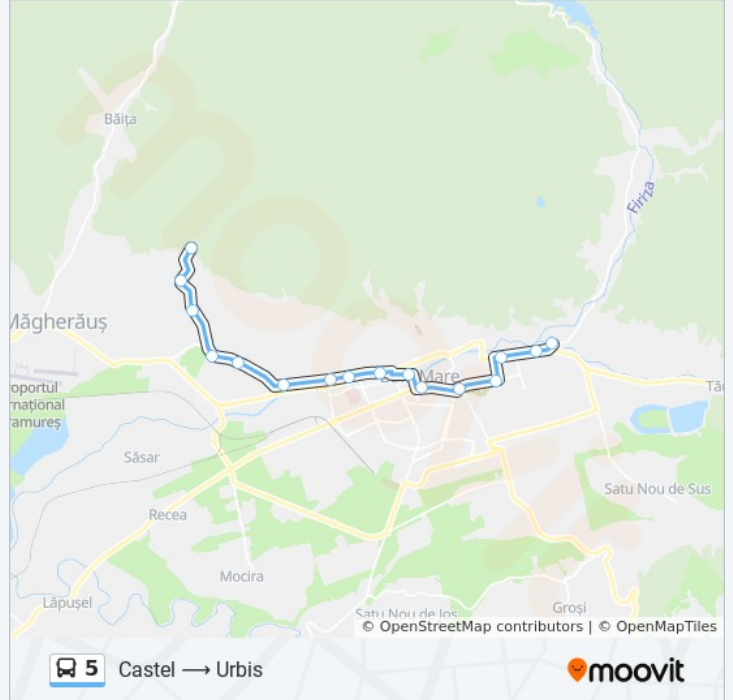

Orare și hărți cu rutele într-un PDF offline pe moovitapp.com pentru 5 autobuz. Folosește [Moovit App](#) pentru a vedea orarul live al autobuzelor, metroului ori tramvaiului și direcții pas cu pas pentru toate mijloacele de transport din Baja Mare.

[Despre Moovit](#) • [Soluții MaaS](#) • [Vezi țările suportate](#) • [Comunitatea Moovit](#)

© 2023 Moovit - Toate drepturile rezervate

Verifică orele de sosire live