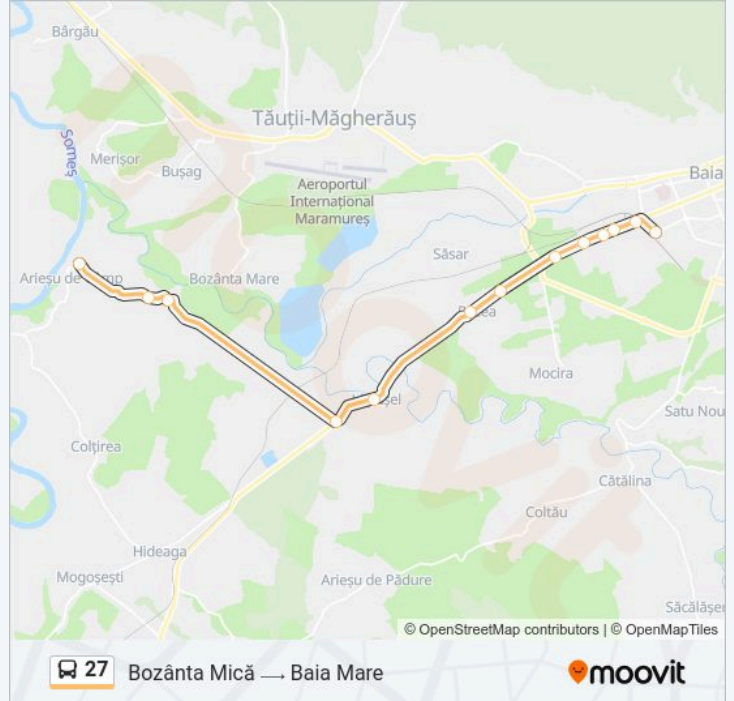

Linia 27

Bozânta Mică → Baia Mare

Descarcă Aplicația

Linia 27 autobuz (Bozânta Mică → Baia Mare) are 2 rute. Pentru zilele din săptămână, orele de funcționare sunt:

(1) Bozânta Mică → Baia Mare: 05:40-00:10 (2) Baia Mare → Bozânta Mică: 15:45

Folosește Aplicația Moovit pentru a găsi cea mai apropiată 27 autobuz stație din împrejurimi și a afla când 27 autobuz sosește.

Direcții: Bozânta Mică → Baia Mare

13 stații

[VEZI ORAR](#)

Arieșu De Câmp
Bozânta Mică | Florilor
Bozânta Mică | Melodiei
Centru
Biserica Reformată
Școala Generală Recea
Pensiunea Angela
Auchan
Fany
Carrefour
Maratex (Crenguța)
Dorna
Autogară

Orar 27 autobuz

Bozânta Mică → Baia Mare Orar rută:

luni	05:40-00:10
marți	04:40-23:10
miercuri	04:40-23:10
joi	04:40-23:10
vineri	04:40-23:10
sâmbătă	04:55-23:10
duminică	04:55-20:55

Info 27 autobuz**Direcții:** Bozânta Mică → Baia Mare**Opriri:** 13**Durata călătoriei:** 21 min**Sumar linie:**

Direcții: Baia Mare → Bozânta Mică

13 stații

[VEZI ORAR](#)

Autogară

Petrom Semilună

Maratex (Diego)

Dedeman

Fany