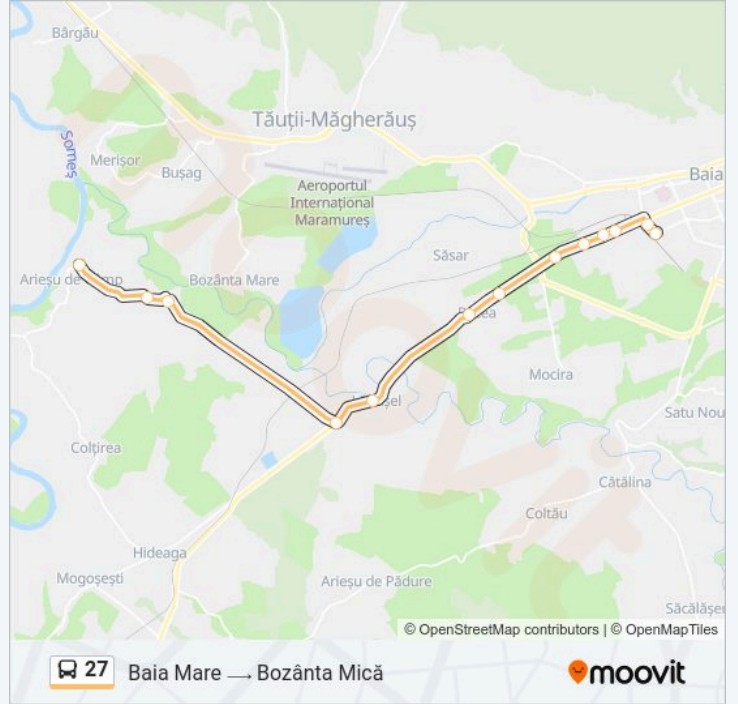

Orare și hărți cu rutele într-un PDF offline pe moovitapp.com pentru 27 autobuz. Folosește Moovit App pentru a vedea orarul live al autobuzelor, metroului ori tramvaiului și direcții pas cu pas pentru toate mijloacele de transport din Baia Mare.

© 2025 Moovit - Toate drepturile rezervate