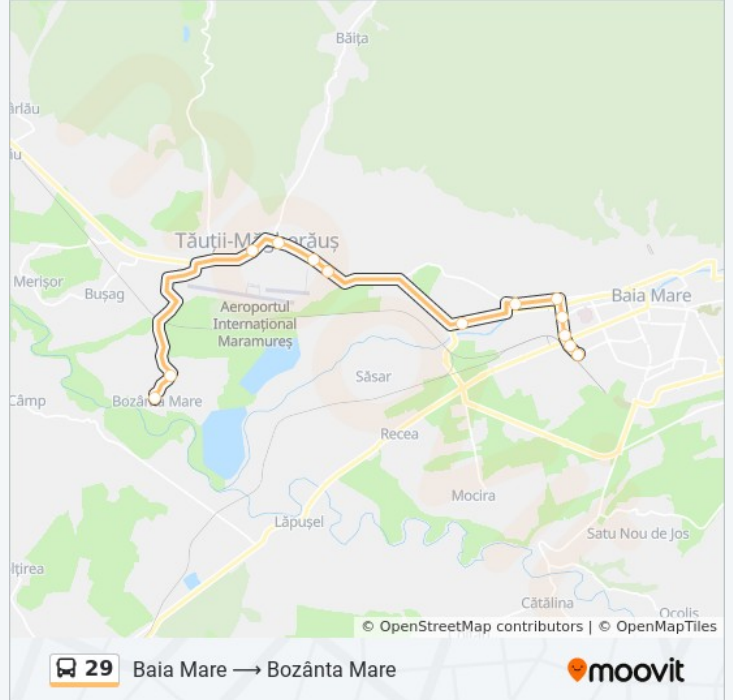

Folosește Aplicația Moovit pentru a găsi cea mai apropiată 29 autobuz stație din împrejurimi și a afla când 29 autobuz sosește.

Direcții: Baia Mare → Bozânta Mare

13 stații

[VEZI ORAR](#)

Autogară

Petrom Semilună

Bozânta Mare

Curbă

Primăria Tăuții Măgherăuș

Biserică

Aeroclub

Dru Relax Spa

Habitex

Nucului

Gold Plaza

Meda

Semilună

Autogară

Orar 29 autobuz

Bozânta Mare → Baia Mare Orar rută:

luni	4:50 - 23:00
marți	4:50 - 23:00
miercuri	4:50 - 23:00
joi	4:50 - 23:00
vineri	4:50 - 23:00
sâmbătă	4:50 - 17:55
duminică	4:50 - 17:55

Info 29 autobuz

Direcții: Bozânta Mare → Baia Mare

Opriri: 12

Durata călătoriei: 18 min

Sumar linie:

Orare și hărți cu rutele într-un PDF offline pe moovitapp.com pentru 29 autobuz. Folosește [Moovit App](#) pentru a vedea orarul live al autobuzelor, metroului ori tramvaiului și direcții pas cu pas pentru toate mijloacele de transport din Baia Mare.