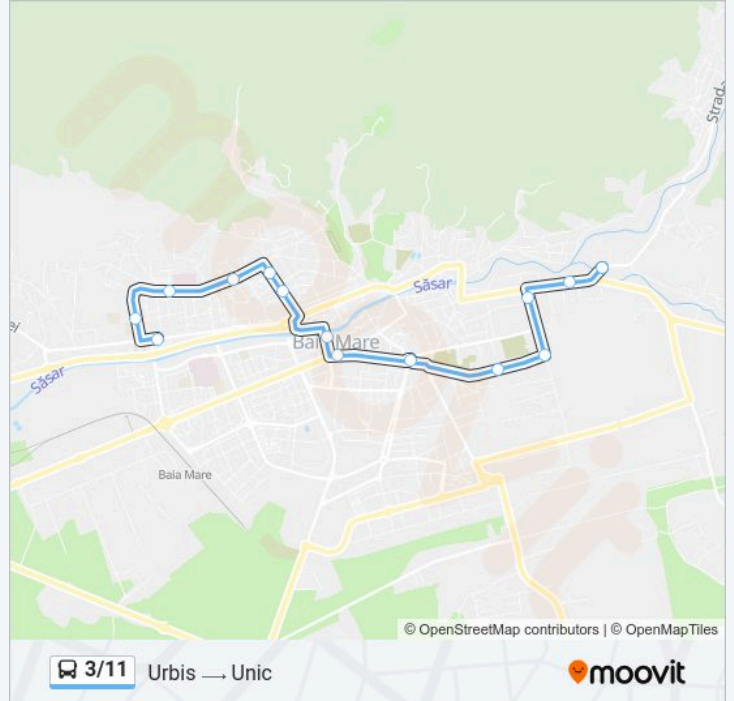

 Linia 3/11

Urbis → Unic

Descarcă Aplicația

Linia 3/11 autobuz (Urbis → Unic) are 2 rute. Pentru zilele din săptămână, orele de funcționare sunt:

(1) Urbis → Unic: 05:10-22:10 (2) Unic → Urbis: 05:30-22:30

Folosește Aplicația Moovit pentru a găsi cea mai apropiată 3/11 autobuz stație din împrejurimi și a afla când 3/11 autobuz sosește.

Direcții: Urbis → Unic

14 stații

[VEZI ORAR](#)

Urbis
Immum
Ford
Pheonix
Stadion Pheonix
Piața Izvoare
Piața Revoluției
Liceul Vasile Lucaciu
Iuliu Maniu
E-On Gaz
I. L. Caragiale
Spital Tbc
Gheorghe Lazăr
Gold Plaza

Orar 3/11 autobuz

Urbis → Unic Orar rută:

luni	05:10-22:10
marți	05:10-22:10
miercuri	05:10-22:10
joi	05:10-22:10
vineri	05:10-22:10
sâmbătă	05:40-21:40
duminică	05:40-21:40

Info 3/11 autobuz**Direcții:** Urbis → Unic**Opriri:** 14**Durata călătoriei:** 18 min**Sumar linie:**

Direcții: Unic → Urbis

10 stații

[VEZI ORAR](#)

Gold Plaza

Albina

Universitate

Piața Revoluției

Turnul Măcelarilor