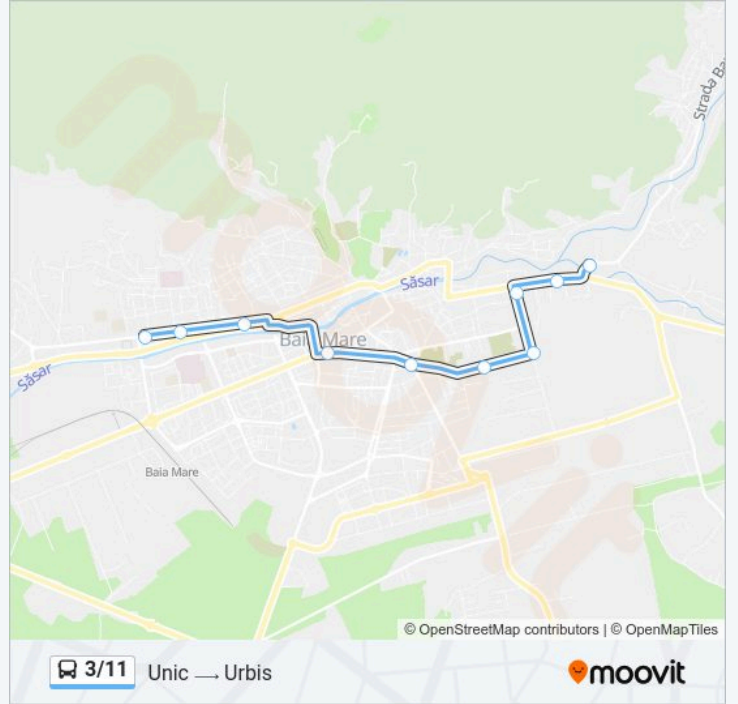

 Linia 3/11

Urbis → Unic

Descarcă Aplicația

Linia 3/11 autobuz (Urbis → Unic) are 2 rute. Pentru zilele din săptămână, orele de funcționare sunt:

(1) Urbis → Unic: 05:10-22:10 (2) Unic → Urbis: 05:30-22:30

Folosește Aplicația Moovit pentru a găsi cea mai apropiată 3/11 autobuz stație din împrejurimi și a afla când 3/11 autobuz sosește.

Direcții: Urbis → Unic

14 stații

[VEZI ORAR](#)

Urbis
Immum
Ford
Pheonix
Stadion Pheonix
Piața Izvoare
Piața Revoluției
Liceul Vasile Lucaciu
Iuliu Maniu
E-On Gaz
I. L. Caragiale
Spital Tbc
Gheorghe Lazăr
Gold Plaza

Direcții: Unic → Urbis

10 stații

[VEZI ORAR](#)

Gold Plaza

Albina

Universitate

Piața Revoluției

Turnul Măcelarilor

Info 3/11 autobuz

Direcții: Unic → Urbis

Opriri: 10

Durata călătoriei: 15 min

Sumar linie:

Orare și hărți cu rutele într-un PDF offline pe moovitapp.com pentru 3/11 autobuz. Folosește Moovit App pentru a vedea orarul live al autobuzelor, metroului ori tramvaiului și direcții pas cu pas pentru toate mijloacele de transport din Baia Mare.