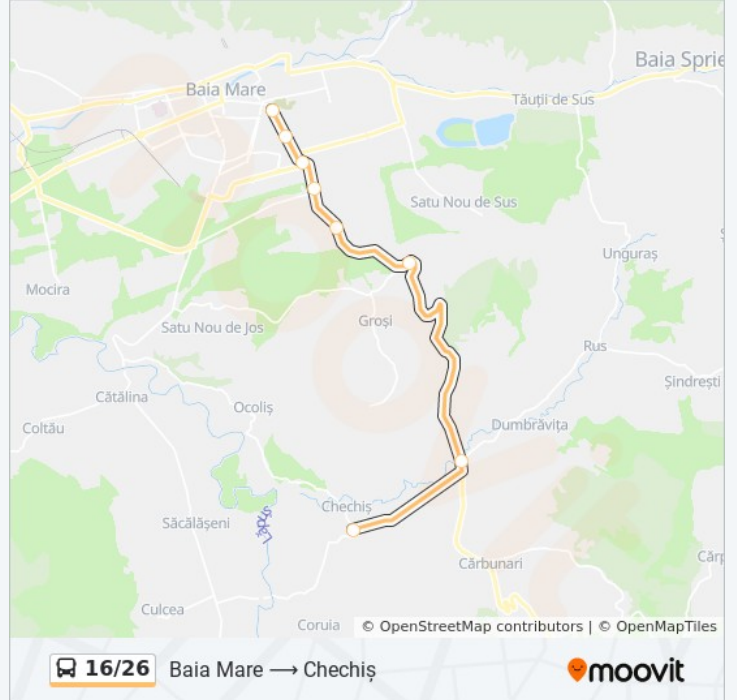

Folosește Aplicația Moovit pentru a găsi cea mai apropiată 16/26 autobuz stație din împrejurimi și a afla când 16/26 autobuz sosește.

Direcții: Baia Mare → Chechiș

8 stații

[VEZI ORAR](#)

Piața Izvoare

Mihai Eminescu

Sumar linie:

Direcții: Chechiș → Baia Mare

8 stații

[VEZI ORAR](#)

Chechiș

POD Dumbrăvița

Groși

Stația Electrică Nr. 3

Dumbravei

Arieșului

Mihai Eminescu

Piața Izvoare

Orar 16/26 autobuz

Chechiș → Baia Mare Orar rută:

luni	4:35 - 20:35
marți	4:35 - 20:35
miercuri	4:35 - 20:35
joi	4:35 - 20:35
vineri	4:35 - 20:35
sâmbătă	4:40 - 20:30
duminică	4:40 - 16:55

Info 16/26 autobuz

Direcții: Chechiș → Baia Mare

Opriri: 8

Durata călătoriei: 15 min

Sumar linie:

Orare și hărți cu rutele într-un PDF offline pe moovitapp.com pentru 16/26 autobuz. Folosește [Moovit App](#) pentru a vedea orarul live al autobuzelor, metroului ori tramvaiului și direcții pas cu pas pentru toate mijloacele de transport din Baia Mare.