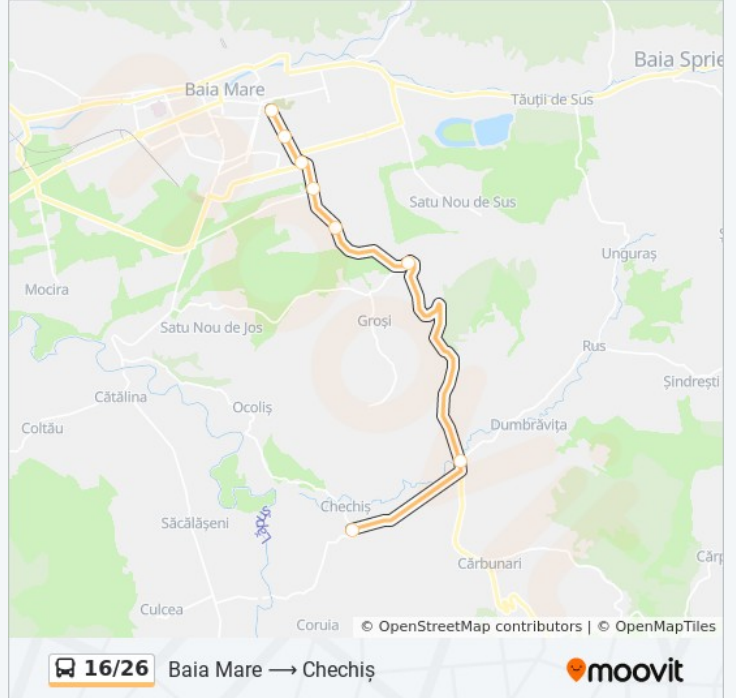

Folosește Aplicația Moovit pentru a găsi cea mai apropiată 16/26 autobuz stație din împrejurimi și a afla când 16/26 autobuz sosește.

Direcții: Baia Mare → Chechiș

8 stații

[VEZI ORAR](#)

Piața Izvoare

Mihai Eminescu

luni	6:30 - 22:40
marți	6:30 - 22:40
miercuri	6:30 - 22:40
joi	6:30 - 22:40
vineri	6:30 - 22:40
sâmbătă	6:30 - 20:05
duminică	6:30 - 16:30

Info 16/26 autobuz

Direcții: Baia Mare → Chechiș

Opriri: 8

Durata călătoriei: 15 min

Sumar linie:

Direcții: Chechiș → Baia Mare

8 stații

[VEZI ORAR](#)

Chechiș

POD Dumbrăvița

Groși

Stația Electrică Nr. 3

Dumbravei

Arieșului

Mihai Eminescu

Piața Izvoare

Orar 16/26 autobuz

Chechiș → Baia Mare Orar rută:

luni	4:35 - 20:35
marți	4:35 - 20:35
miercuri	4:35 - 20:35
joi	4:35 - 20:35
vineri	4:35 - 20:35
sâmbătă	4:40 - 20:30
duminică	4:40 - 16:55