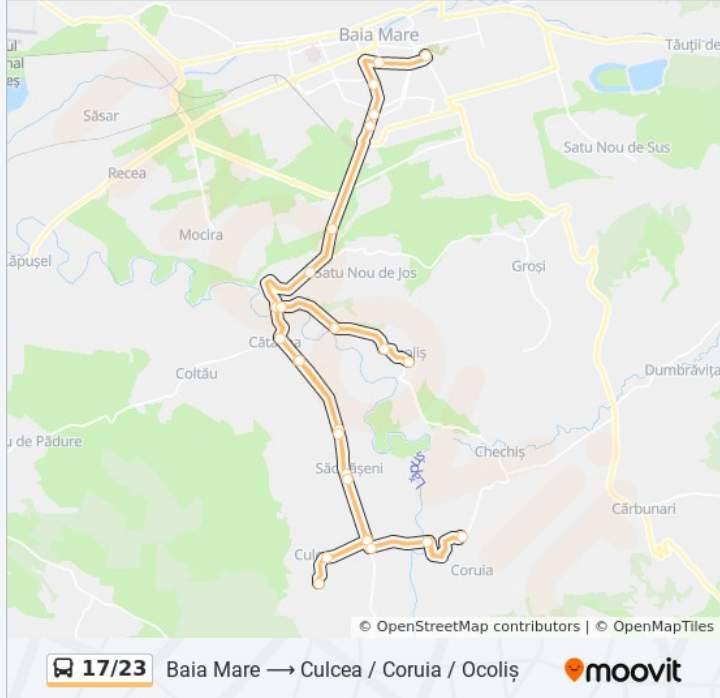

Folosește Aplicația Moovit pentru a găsi cea mai apropiată 17/23 autobuz stație din împrejurimi și a afla când 17/23 autobuz sosește.

Direcții: Baia Mare → Culcea / Coruia / Ocoliș

27 stații

[VEZI ORAR](#)

Piața Izvoare
Progresului
Sala Sporturilor
Petrom Unirii
Kaufland 2
Târgul De Mașini
Satu Nou De Jos
Bifurcație (Pod Cătălina)
Bifurcație Arieș
Ieșire Cătălina
Ștrand Moara Veche
Săcălășeni
Ferma Zootehnică
Intrare Culcea
Culcea
Bifurcație Șomcuta
POD Coruia
Centru Coruia
POD Coruia
Ferma Zootehnică
Săcălășeni

Info 17/23 autobuz**Direcții:** Baia Mare → Culcea / Coruia / Ocoliș**Opriri:** 27**Durata călătoriei:** 49 min**Sumar linie:**

Ștrand Moara Veche

Intrare Cătălina

POD Cătălina

Intrare Ocoliș

Biserica Ocoliș

Ocoliș

Direcții: Ocoliș → Baia Mare

11 stații

[VEZI ORAR](#)

Ocoliș

Biserica Ocoliș

Ieșire Ocoliș

POD Cătălina