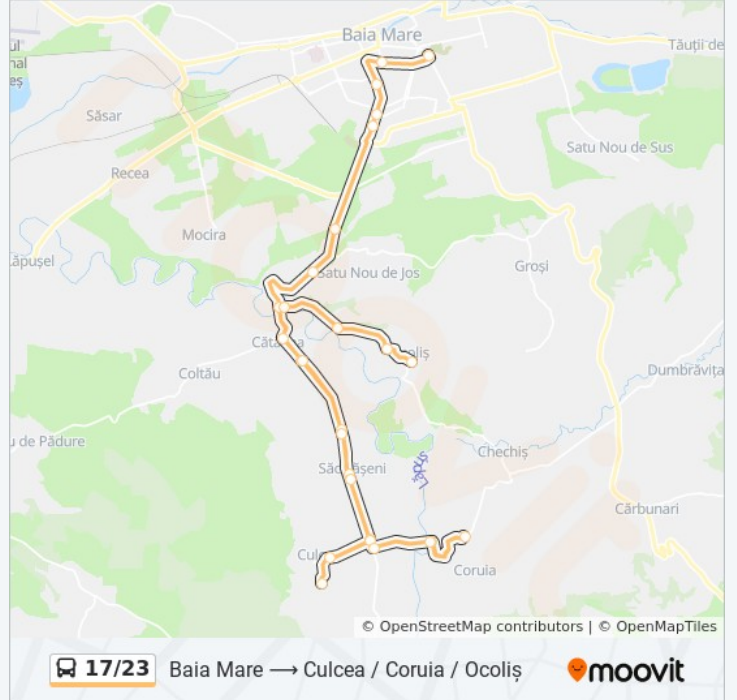

Orare și hărți cu rutele într-un PDF offline pe moovitapp.com pentru 17/23 autobuz. Folosește [Moovit App](#) pentru a vedea orarul live al autobuzelor, metroului ori tramvaiului și direcții pas cu pas pentru toate mijloacele de transport din Baia Mare.

[Despre Moovit](#) • [Soluții MaaS](#) • [Vezi țările suportate](#) • [Comunitatea Moovit](#)

© 2023 Moovit - Toate drepturile rezervate

Verifică orele de sosire live