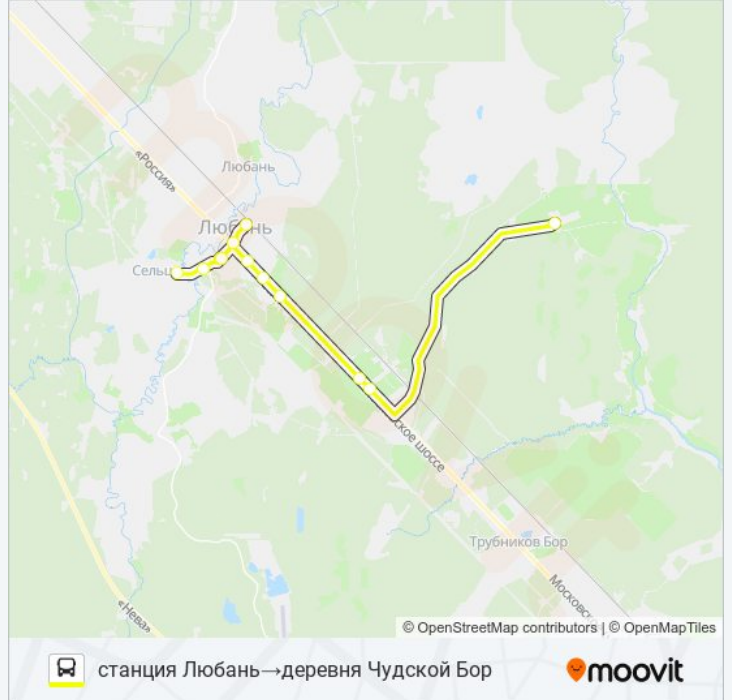

Расписания автобус * 331 (ТОСНЕНСКИЙ РАЙОН)

станция Любань → деревня Чудской Бор
Расписание поездки

понедельник	07:30 - 18:40
вторник	07:30 - 18:40
среда	07:30 - 18:40
четверг	07:30 - 18:40
пятница	07:30 - 18:40
суббота	07:30 - 18:40
воскресенье	07:30 - 18:40

Информация о автобус * 331 (ТОСНЕНСКИЙ РАЙОН)

Направление: станция Любань → деревня Чудской Бор

Остановки: 13

Продолжительность поездки: 48 мин

Описание маршрута:

Расписание и схема движения автобус * 331 (ТОШЕНСКИЙ РАЙОН) доступны оффлайн в формате PDF на moovitapp.com. Используйте приложение Moovit, чтобы увидеть время прибытия автобусов в реальном времени, режим работы метро и расписания поездов, а также пошаговые инструкции, как добраться в нужную точку Санкт-Петербурга.