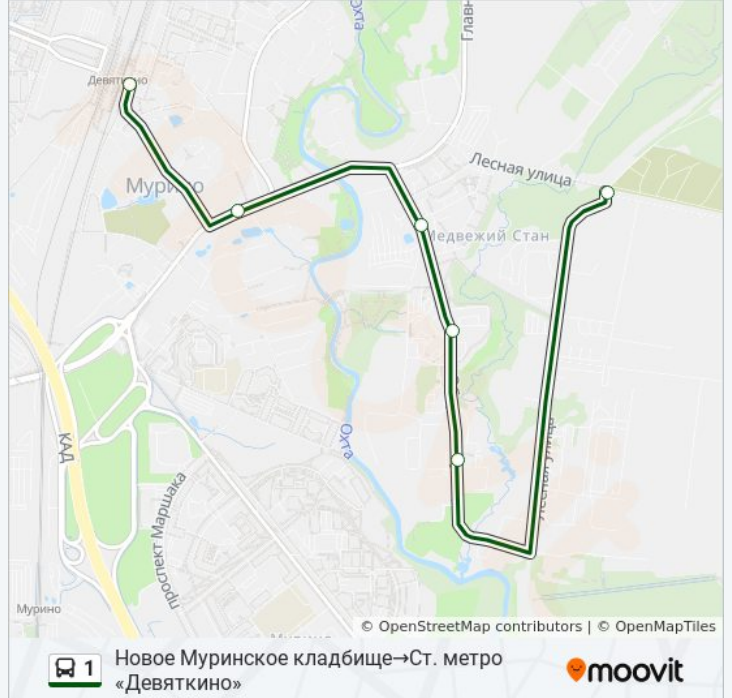

Новое Муринское кладбище

Оборонная улица

Администрация посёлка Мурино

Универсам

Вимос

станция метро Девяткино

### Расписания автобуса 1

Новое Муринское кладбище→станция метро Девяткино Расписание поездки

понедельник	6:00 - 23:30
вторник	6:00 - 23:30
среда	6:00 - 23:30
четверг	6:00 - 23:30
пятница	6:00 - 23:30
суббота	6:00 - 23:30
воскресенье	6:00 - 23:30

### Информация о автобусе 1

**Направление:** Новое Муринское кладбище→станция метро Девяткино

**Остановки:** 6

**Продолжительность поездки:** 13 мин

**Описание маршрута:**

**Направление: станция метро  
Десяткино→Новое Муринское кладбище**

6 остановок

[ОТКРЫТЬ РАСПИСАНИЕ МАРШРУТА](#)

станция метро Десяткино

Вимос

Универсам

Администрация посёлка Мурино

Оборонная улица

Новое Муринское кладбище