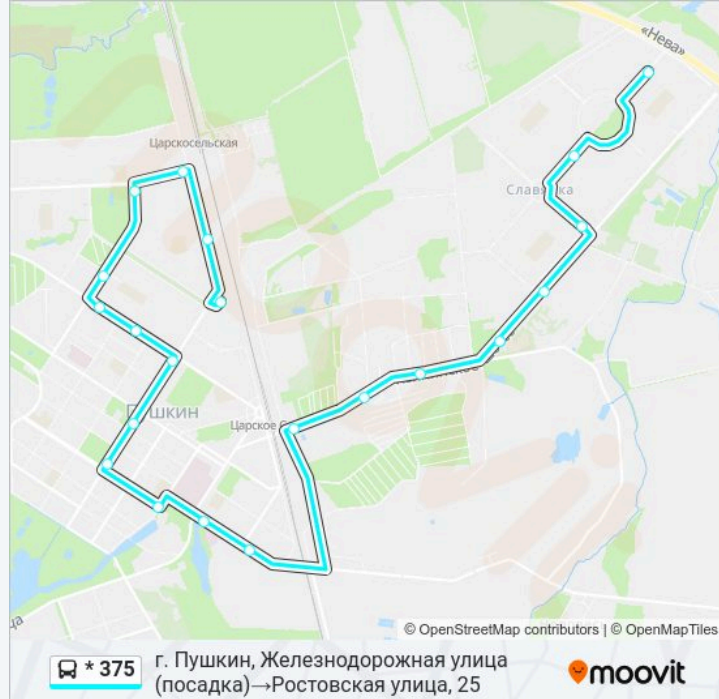

Информация о * 375

Направление: Ростовская улица, 25→г. Пушкин,
Железнодорожная улица (высадка)

Остановки: 25

Продолжительность поездки: 54 мин

Описание маршрута:

Школьная улица, Поликлиника № 89

Школьная улица, 51

Остановки: 21

Продолжительность поездки: 46 мин

Описание маршрута:

Детскосельский, Центральная улица

Галицкая улица

Полоцкая улица

Ростовская улица, 13

Ростовская улица, 25