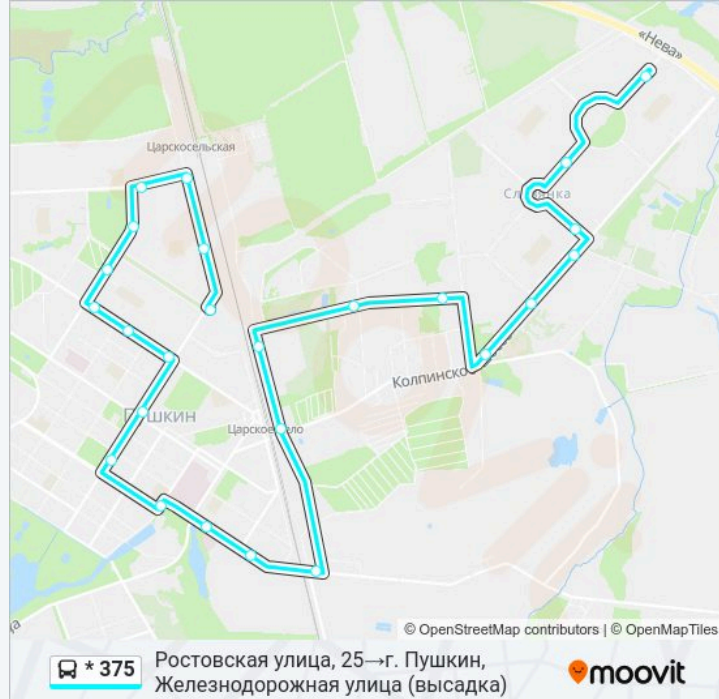

**Направление: Ростовская улица, 25→г.
Пушкин, Железнодорожная улица (высадка)**

25 остановок

[ОТКРЫТЬ РАСПИСАНИЕ МАРШРУТА](#)

Ростовская улица, 25
Ростовская улица, 16
Полоцкая улица, 4
Полоцкая улица
Галицкая улица
Детскосельский, Центральная улица
Сетевая улица
Автомобильная улица
Сетевая улица, угол шоссе Подбельского
шоссе Подбельского
г. Пушкин, Железнодорожный переезд
Дом-музей П.П.Чистякова
Московские Ворота
Набережная улица, угол Московской улицы
Московская улица
Октябрьский бульвар
Оранжевая улица, угол Ленинградской
улицы
Церковная улица
Ленинградская улица, угол Школьной улицы

Расписания * 375

Ростовская улица, 25→г. Пушкин,
Железнодорожная улица (высадка) Расписание
поездки

понедельник	06:30 - 22:35
вторник	06:30 - 22:35
среда	06:30 - 22:35
четверг	06:30 - 22:35
пятница	06:30 - 22:35
суббота	06:30 - 22:35
воскресенье	06:45 - 20:15

Информация о * 375

Направление: Ростовская улица, 25→г. Пушкин,
Железнодорожная улица (высадка)

Остановки: 25

Продолжительность поездки: 54 мин

Описание маршрута:

Школьная улица, Поликлиника № 89

Школьная улица, 51

Школьная улица

улица Генерала Хазова, угол
Железнодорожной улицы

Железнодорожная улица, 56

г. Пушкин, Железнодорожная улица (высадка)

Направление: г. Пушкин, Железнодорожная улица (посадка)→Ростовская улица, 25