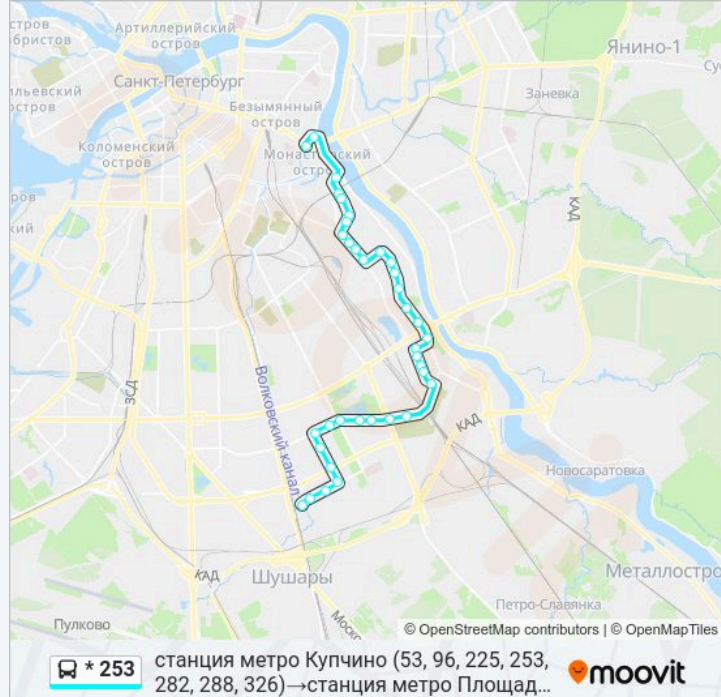

Остановки: 36

Продолжительность поездки: 71 мин

Описание маршрута:

улица Седова, 93

бульвар Красных Зорь, угол улицы Седова

улица Бабушкина, угол бульвара Красных Зорь

станция метро Ломоносовская

Фарфоровская улица

улица Дудко

улица Крупской

улица Ткачей

станция метро Елизаровская

проспект Елизарова

Большой Смоленский проспект

Невский Завод

площадь Бехтерева

институт имени Бехтерева

Хрустальная улица, 22

Смоляная улица

Хрустальная улица, 10

улица Профессора Качалова

Херсонская улица

станция метро Площадь Александра Невского

Направление: станция метро Площадь Александра Невского→станция метро Купчино (50, 53, 54, 56, 74, 96, 159, 225, 246, 253, 282, 288, 326)

38 остановок

[ОТКРЫТЬ РАСПИСАНИЕ МАРШРУТА](#)

станция метро Площадь Александра Невского

проспект Обуховской Обороны

улица Профессора Качалова

Хрустальная улица, 10

Смоляная улица

Хрустальная улица, 22