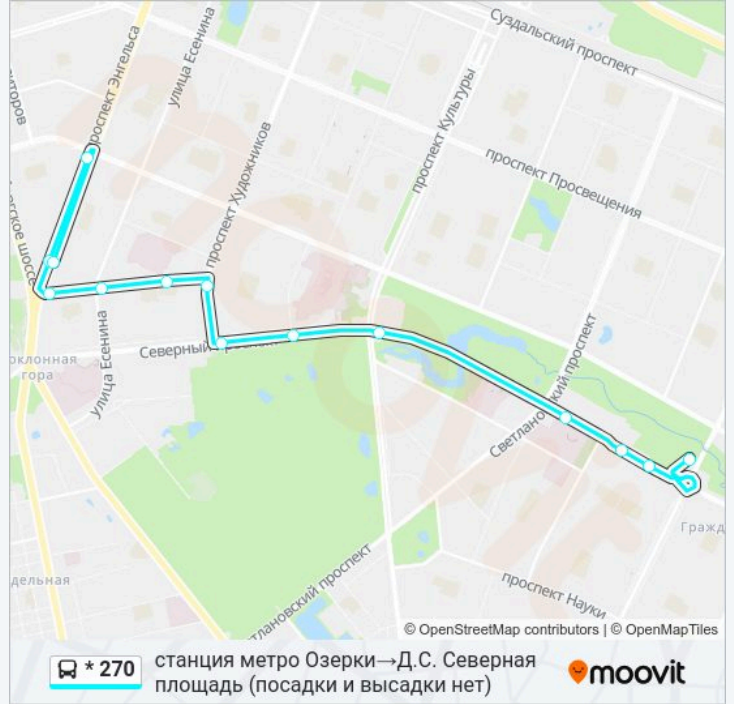

Пр. Энгельса / Пр. Луначарского

станция метро Озерки

улица Сикейроса, угол проспекта Энгельса

улица Есенина, угол улицы Сикейроса

улица Сикейроса, Школа

проспект Художников, угол улицы Сикейроса

Северный проспект, угол проспекта Художников

улица Сантьяго-де-Куба

Тихорецкий проспект

Северный проспект, угол Светлановского проспекта

Северный проспект, угол улицы Вавиловых

Северный проспект, 65

Д.С. Северная площадь (посадки и высадки нет)

Расписания автобус * 270

станция метро Озерки→Д.С. Северная площадь (посадки и высадки нет) Расписание поездки

воскресенье	00:00 - 23:46
понедельник	00:00 - 23:48
вторник	00:00 - 23:48
среда	00:00 - 23:48
четверг	00:00 - 23:48
пятница	00:00 - 23:48
суббота	00:00 - 23:46

Информация о автобус * 270

Направление: станция метро Озерки→Д.С. Северная площадь (посадки и высадки нет)

Остановки: 14

Продолжительность поездки: 29 мин

Описание маршрута:

Расписание и схема движения автобус * 270 доступны оффлайн в формате PDF на moovitapp.com.
Используйте приложение Moovit, чтобы увидеть время прибытия автобусов в реальном времени, режим работы метро и расписания поездов, а также пошаговые инструкции, как добраться в нужную точку Санкт-Петербурга.