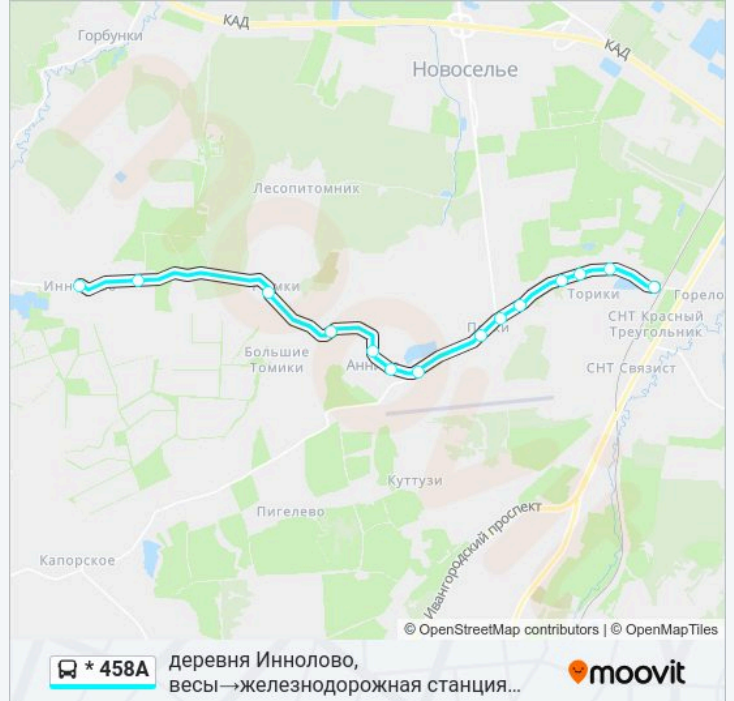

**Направление: деревня Иннолово,
весы→железнодорожная станция Горелово
(высадка)**

14 остановок

[ОТКРЫТЬ РАСПИСАНИЕ МАРШРУТА](#)

Дер. Иннолово, Весы

Иннолово, 4

Дер. Рюмки

Аннино, Правление С/Х «Победа»

посёлок Аннино, Гараж

посёлок Аннино, 24

деревня Никкорово

Пески

Стрельнинское шоссе

3-я линия, 15

Аннинское Шоссе, 19

Аннинское Шоссе, 30

Ленинградская улица

Информация о автобус * 458А

Направление: деревня Иннолово,
весы→железнодорожная станция Горелово
(высадка)

Остановки: 14

Продолжительность поездки: 37 мин

Описание маршрута:

Направление: железнодорожная станция Горелово→деревня Иннолово, весы (высадка)