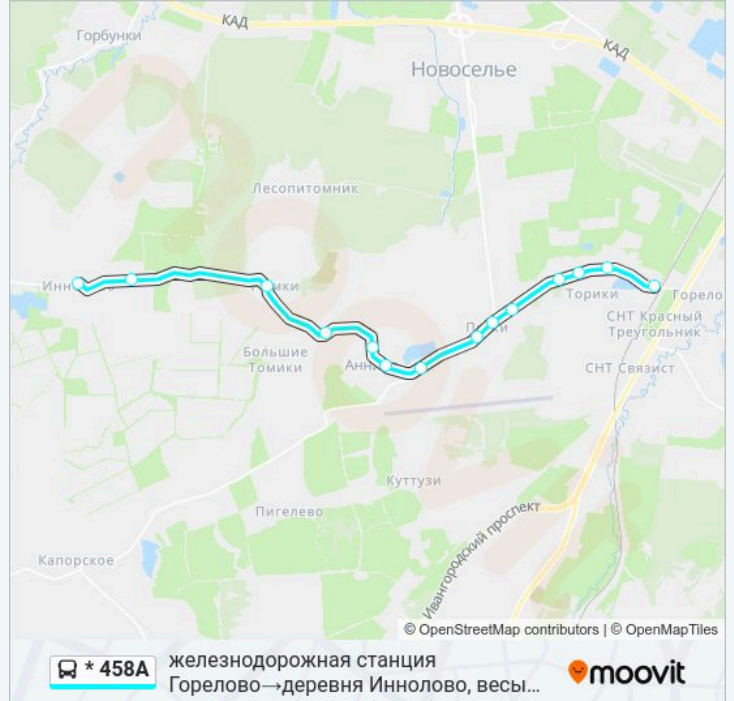

Расписания автобус * 458А

железнодорожная станция Горелово→деревня Иннолово, весы (высадка) Расписание поездки

воскресенье	07:59 - 22:45
понедельник	06:56 - 22:45
вторник	06:56 - 22:45
среда	06:56 - 22:45
четверг	06:56 - 22:45
пятница	06:56 - 22:45
суббота	06:56 - 22:45

Информация о автобус * 458А

Направление: железнодорожная станция Горелово→деревня Иннолово, весы (высадка)

Остановки: 14

Продолжительность поездки: 38 мин

Описание маршрута:

Расписание и схема движения автобус * 458А доступны оффлайн в формате PDF на moovitapp.com.
Используйте приложение Moovit, чтобы увидеть время прибытия автобусов в реальном времени, режим работы метро и расписания поездов, а также пошаговые инструкции, как добраться в нужную точку Санкт-Петербурга.