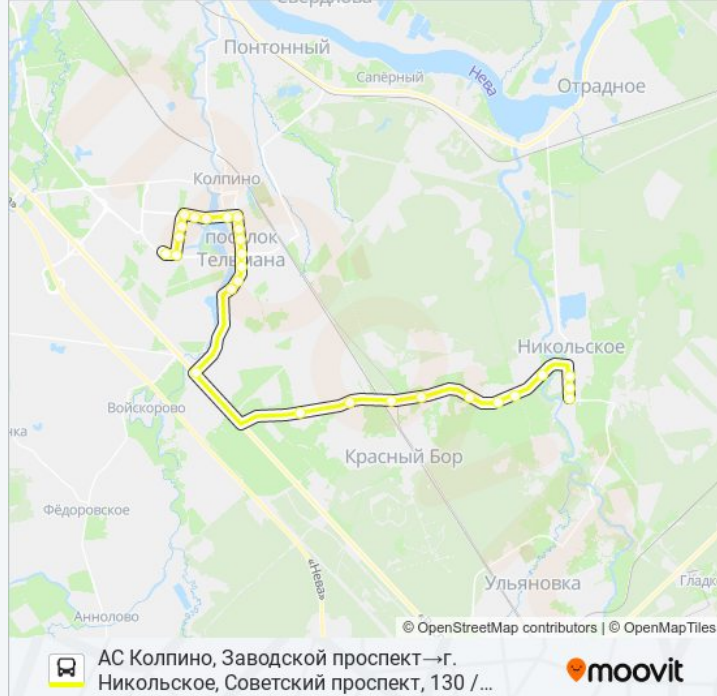

бульвар Трудящихся

улица Веры Слуцкой, 46

улица Веры Слуцкой

Ул. Вавилова

Адмиралтейская улица

Красная улица

Ул. Ремизова

Спорткомплекс

**Направление:** АС Колпино, Заводской  
проспект→г. Никольское, Советский проспект,  
130 / Ульяновское шоссе

**Остановки:** 27

**Продолжительность поездки:** 67 мин

**Описание маршрута:**

посёлок Тельмана, Администрация  
 посёлок Ям-Ижора-2  
 посёлок Красный Бор, Центральная улица  
 посёлок Красный Бор, проспект Карла Маркса  
 посёлок Красный Бор, улица Московская  
 дорога  
 деревня Феклистово  
 Садоводство Поркузи  
 Садоводство Мишкино  
 Садоводство Заречье  
 г. Никольское, Полевая улица  
 г. Никольское, Зеленая улица  
 г. Никольское, Октябрьская улица  
 г. Никольское, Советский проспект, 130 /  
 Ульяновское шоссе

**Направление: г. Никольское, Советский проспект, 130→АС Колпино, Заводской проспект**

28 остановок

[ОТКРЫТЬ РАСПИСАНИЕ МАРШРУТА](#)

г. Никольское, Советский проспект, 130  
 г. Никольское, Октябрьская улица  
 г. Никольское, Зеленая улица  
 г. Никольское, Полевая улица  
 Садоводство Заречье  
 Садоводство Мишкино  
 Садоводство Поркузи  
 деревня Феклистово  
 посёлок Красный Бор, улица Московская  
 дорога  
 посёлок Красный Бор, проспект Карла Маркса  
 посёлок Красный Бор, Центральная улица  
 Пос. Ям-Ижора, 2 >  
 посёлок Тельмана, Администрация