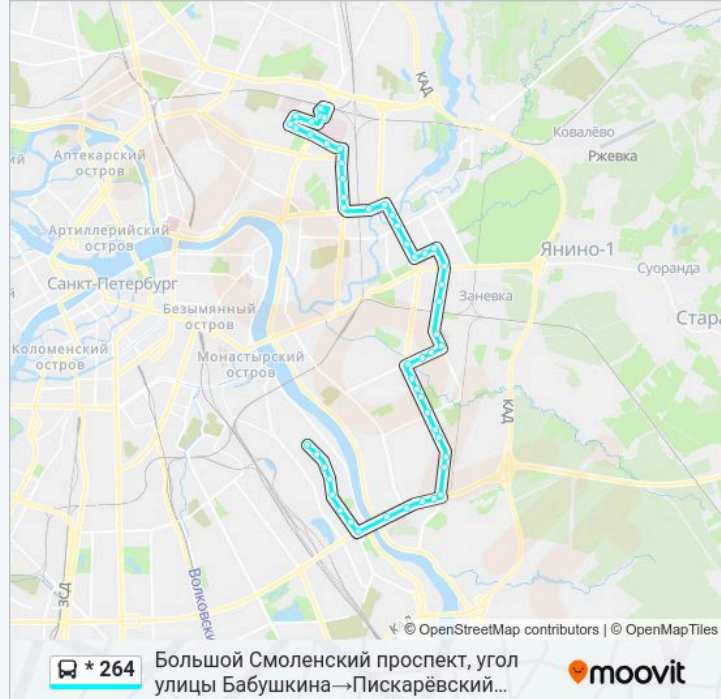

Ириновский проспект

река Охта

Индустриальный проспект

Уманский переулок

шоссе Революции

проспект Энергетиков, 46

улица Стасовой

проспект Энергетиков, 72

Екатерининский проспект

Ортопедический центр

Пискарёвский проспект

Бестужевская улица, 32

Бестужевская улица, угол Замшиной улицы

Замшина улица, угол проспекта Мечникова

Пионерский парк

университет имени Мечникова

железнодорожная станция Пискаревка

Пискаревский проспект, 40 (высадка)

Направление: железнодорожная станция Пискаревка (264 посадка)→Большой Смоленский проспект

46 остановок

[ОТКРЫТЬ РАСПИСАНИЕ МАРШРУТА](#)