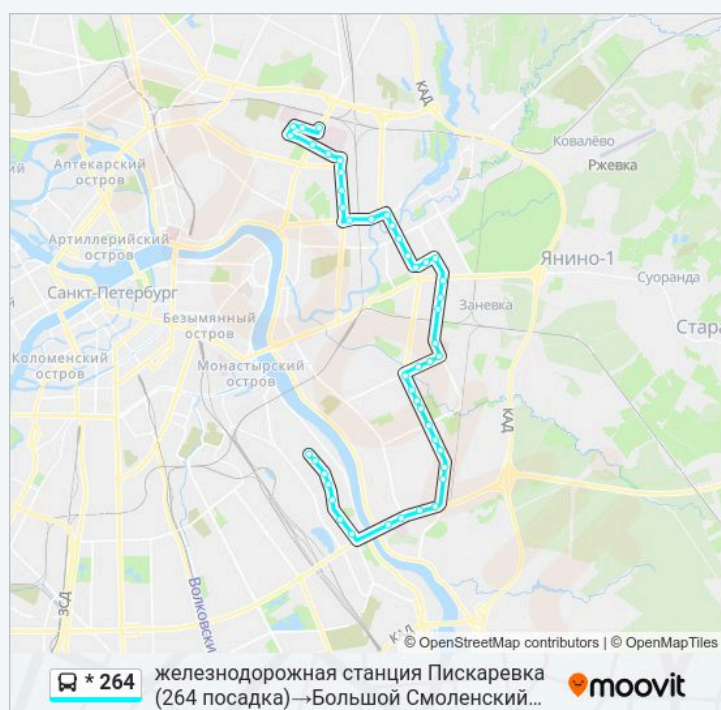

проспект Энергетиков, 72

улица Стасовой

проспект Энергетиков, 46

проспект Энергетиков

Уманский переулок

шоссе Революции, угол Индустриального проспекта

река Охта

Ириновский проспект

Расписания автобус * 264

железнодорожная станция Пискаревка (264 посадка)→Большой Смоленский проспект
Расписание поездки

воскресенье	05:31 - 23:31
понедельник	05:31 - 23:31
вторник	05:31 - 23:31
среда	05:31 - 23:31
четверг	05:31 - 23:31
пятница	05:31 - 23:31
суббота	05:31 - 23:31

Информация о автобус * 264

Направление: железнодорожная станция Пискаревка (264 посадка)→Большой Смоленский проспект

Остановки: 46

Продолжительность поездки: 95 мин

Описание маршрута:

улица Коллонтай, угол проспекта
Солидарности