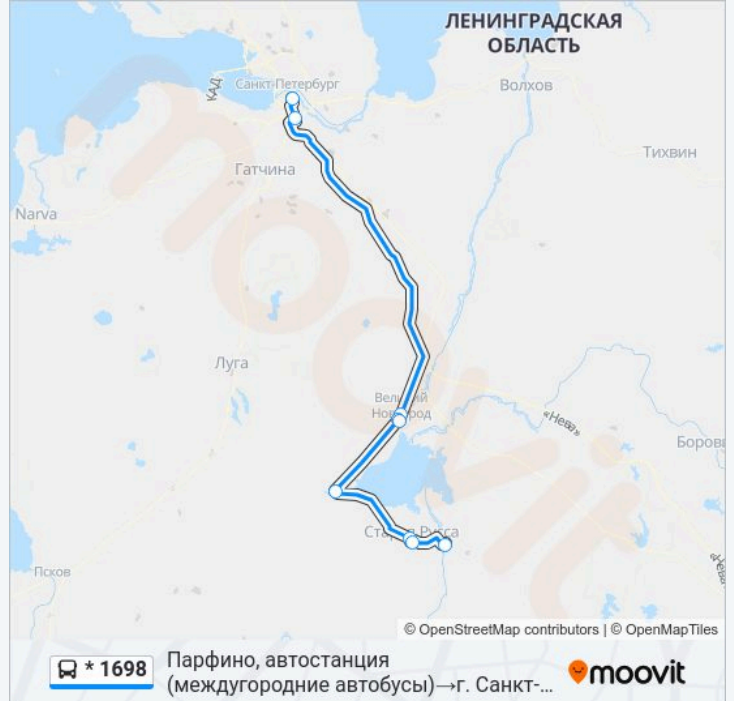

### Информация о автобус \* 1698

**Направление:** Парфино, автостанция  
(междугородние автобусы)→г. Санкт-Петербург,  
Автовокзал № 2 (прибытие)

**Остановки:** 9

**Продолжительность поездки:** 315 мин

**Описание маршрута:**