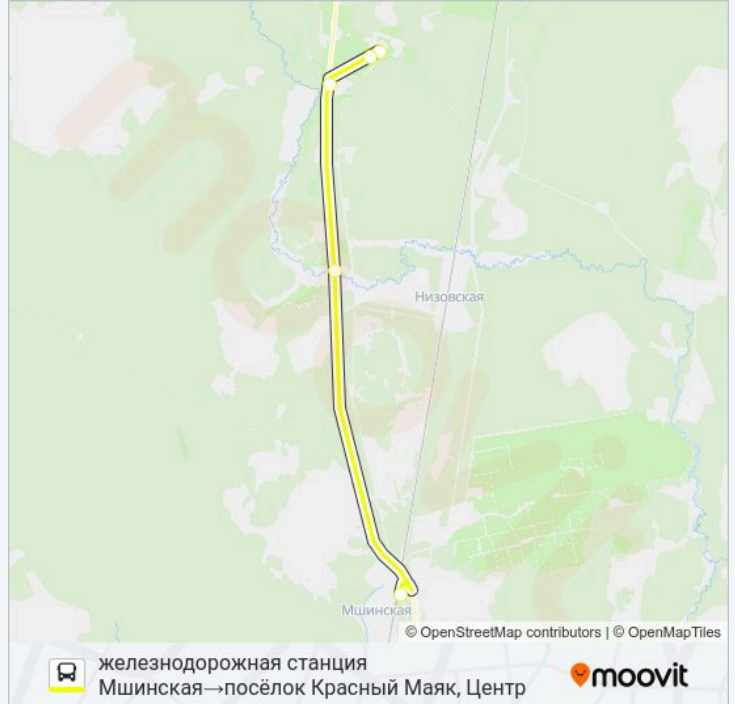

**Направление: железнодородная станция
Мшинская→посёлок Красный Маяк, Центр**

5 остановок

[ОТКРЫТЬ РАСПИСАНИЕ МАРШРУТА](#)

железнодорожная станция Мшинская

деревня Сорочкино

деревня Большая Ящера

посёлок Красный Маяк

Информация о автобус * 129А (ЛУЖСКИЙ РАЙОН)

Направление: железнодородная станция
Мшинская→посёлок Красный Маяк, Центр

Остановки: 5

Продолжительность поездки: 27 мин

Описание маршрута:

Направление: посёлок Красный Маяк, Центр → железная станция Мшинская