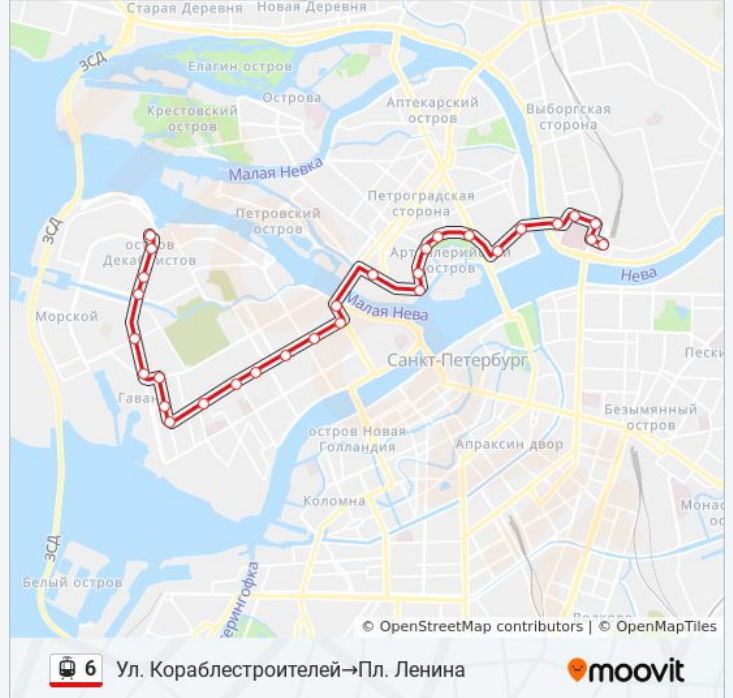

### Информация о трамвае 6

**Направление:** Ул. Кораблестроителей → Пл. Ленина

**Остановки:** 29

**Продолжительность поездки:** 52 мин

**Описание маршрута:**

Зверинская Ул.

Введенская Ул.

Сытный Рынок

Метро Горьковская

Троицкая Пл. П.с.

Улица Чапаева

Гостиница Санкт-Петербург

Б. Сампсониевский Пр.

Ул. Академика Лебедева

Ул. Комсомола

Пл. Ленина