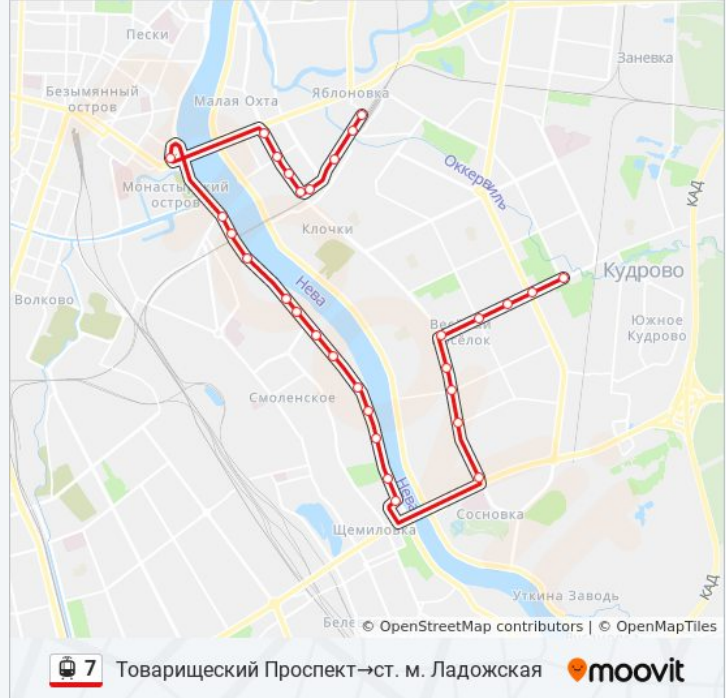

Информация о трамвае 7

Направление: Товарищеский Проспект→ст. м. Ладожская

Остановки: 30

Продолжительность поездки: 62 мин

Описание маршрута:

ул. Профессора Качалова

ст. метро "пл. Александра Невского"

Заневская Площадь

Таллинская Улица

Рижская Улица

ул. Гранитная

Малая Охта

ул. Казанская

пр. Энергетиков

ст. м. Ладужская

Направление: ст. м.

Ладужская → Товарищеский Проспект

29 остановок

[ОТКРЫТЬ РАСПИСАНИЕ МАРШРУТА](#)

ст. м. Ладужская

пр. Энергетиков

ул. Казанская

Малая Охта

Рижская Улица