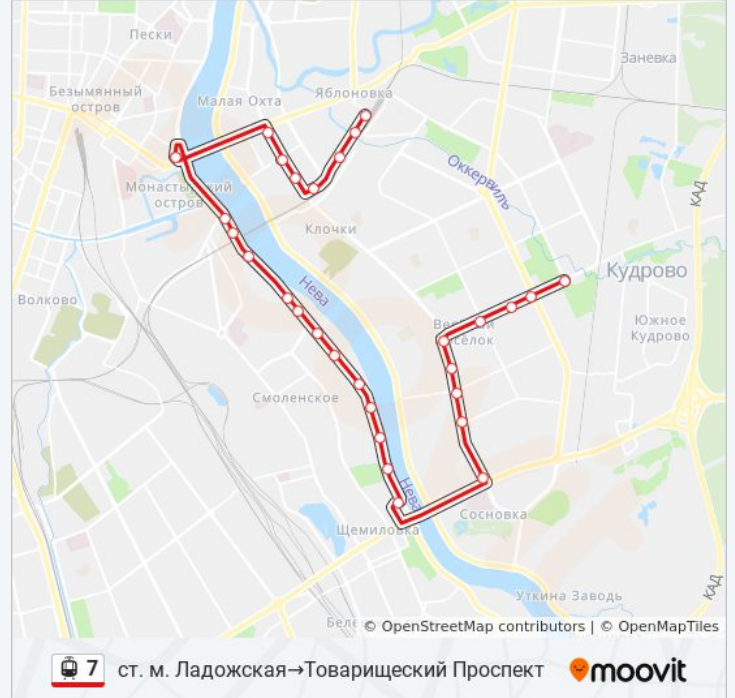

Информация о трамvae 7

Направление: ст. м. Ладужская → Товарищеский Проспект

Остановки: 29

Продолжительность поездки: 62 мин

Описание маршрута:

Парк Имени Бабушкина

ст. метро "Ломоносовская"

Дальневосточный Проспект

Улица Тельмана

Улица Крыленко

Улица Евдокима Огнева

Улица Дыбенко

Искровский Проспект

Торговый Центр

Метро Улица Дыбенко

Товарищеский Проспект