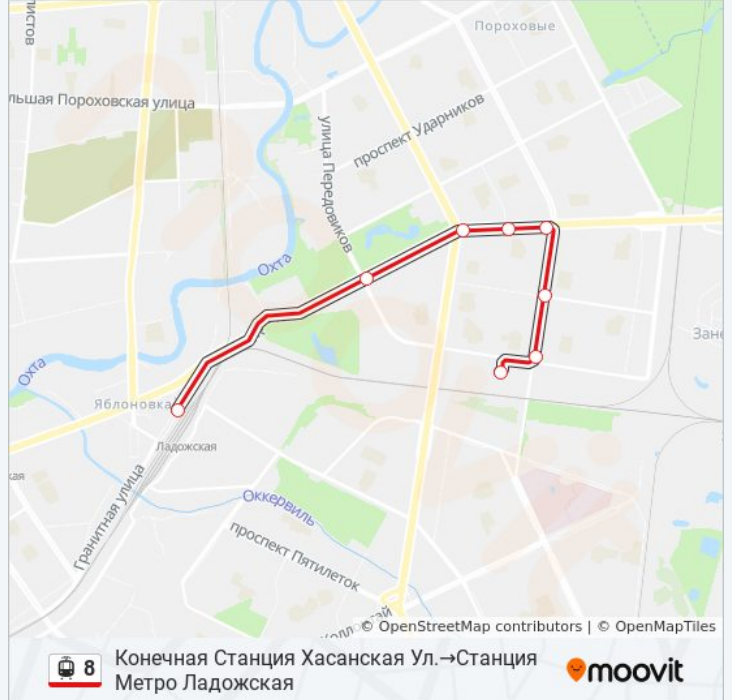

Используйте приложение Moovit, чтобы найти ближайшую остановку трамвая 8 и узнать, когда приходит Трамвай 8.

**Направление: Конечная Станция Хасанская Ул.→Станция Метро Ладожская**

8 остановок

[ОТКРЫТЬ РАСПИСАНИЕ МАРШРУТА](#)

Конечная Станция Хасанская Ул.

Пр. Наставников

Ленская Ул.

Пр. Косыгина

Улица Осипенко

Индустриальный Проспект

Улица Передовиков

Станция Метро Ладожская

### Информация о трамвае 8

**Направление:** Конечная Станция Хасанская Ул.→Станция Метро Ладожская

**Остановки:** 8

**Продолжительность поездки:** 16 мин

**Описание маршрута:**

**Направление: Станция Метро  
Ладжская→Конечная Станция Хасанская  
Ул.**

8 остановок

[ОТКРЫТЬ РАСПИСАНИЕ МАРШРУТА](#)

Станция Метро Ладжская

Улица Передовиков

Индустриальный Проспект

Улица Осипенко

Пр. Наставников

Ленская Ул.