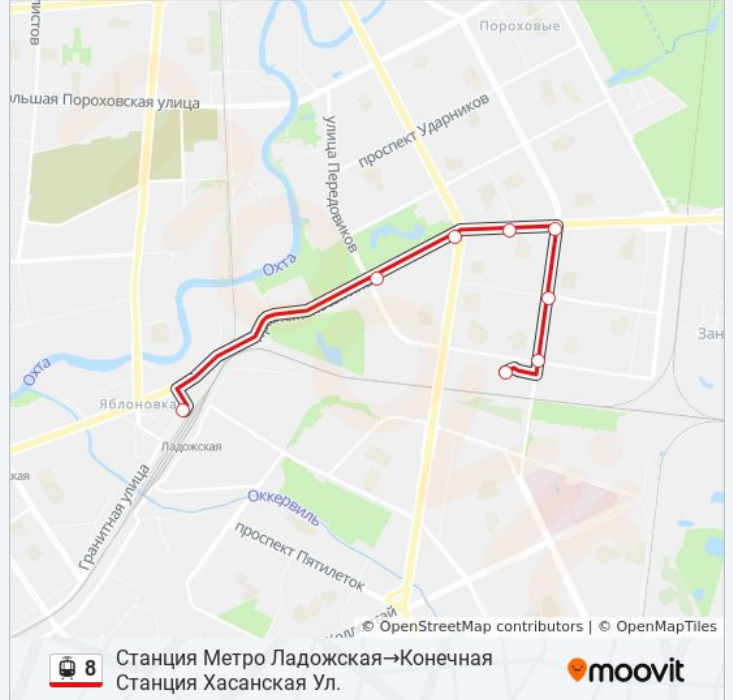

8 остановок

[ОТКРЫТЬ РАСПИСАНИЕ МАРШРУТА](#)

Станция Метро Ладжская

Улица Передовиков

Индустриальный Проспект

Улица Осипенко

Пр. Наставников

Ленская Ул.

Хасанская Ул.

Конечная Станция Хасанская Ул.

### Расписания трамвая 8

Станция Метро Ладжская→Конечная Станция  
Хасанская Ул. Расписание поездки

понедельник	0:00 - 23:50
вторник	0:00 - 23:50
среда	0:00 - 23:50
четверг	0:00 - 23:50
пятница	0:00 - 23:50
суббота	0:00 - 23:52
воскресенье	0:00 - 23:52

### Информация о трамвае 8

**Направление:** Станция Метро  
Ладжская→Конечная Станция Хасанская Ул.

**Остановки:** 8

**Продолжительность поездки:** 16 мин

**Описание маршрута:**

Расписание и схема движения трамвая 8 доступны оффлайн в формате PDF на [moovitapp.com](https://moovitapp.com). Используйте [приложение Moovit](#), чтобы увидеть время прибытия автобусов в реальном времени, режим работы метро и расписания поездов, а также пошаговые инструкции, как добраться в нужную точку Санкт-Петербурга.