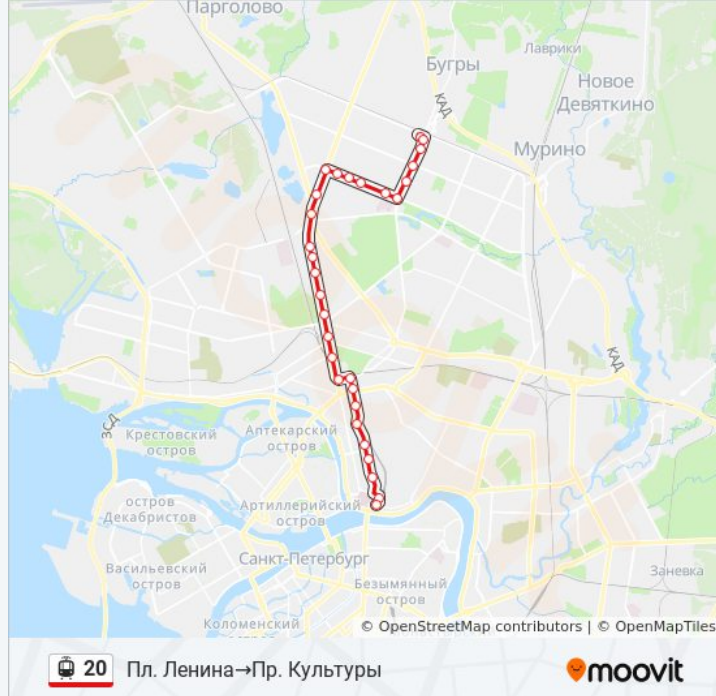

Информация о трамвае 20**Направление:** Пл. Ленина→Пр. Культуры**Остановки:** 30**Продолжительность поездки:** 67 мин**Описание маршрута:**

Детская Музыкальная Школа

Пр. Художников

Ул. Руднева

Пр. Культуры

Пр. Культуры 11

Пр. Просвещения

Пр. Культуры 26

Придорожная Аллея

Пр. Культуры

Направление: Пр. Культуры → Пл. Ленина

30 остановок

[ОТКРЫТЬ РАСПИСАНИЕ МАРШРУТА](#)