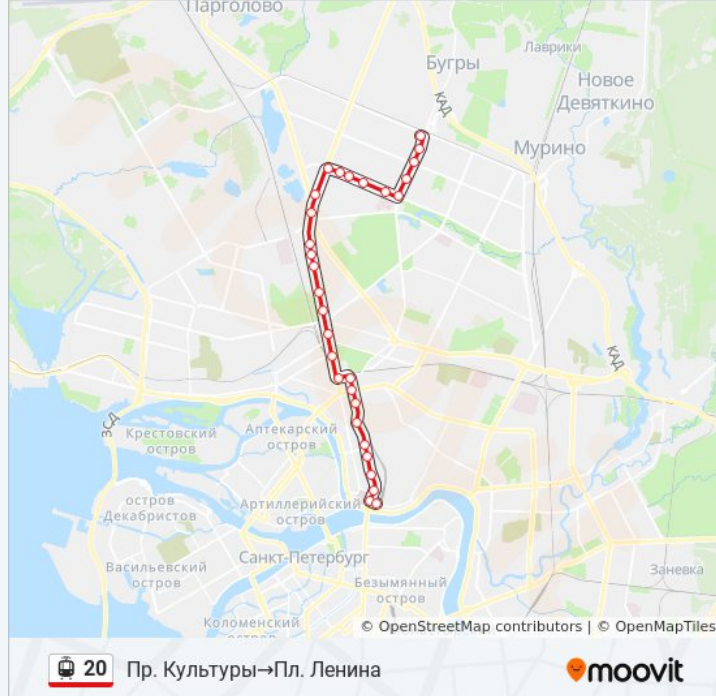

Информация о трамвае 20

Направление: Пр. Культуры → Пл. Ленина

Остановки: 30

Продолжительность поездки: 67 мин

Описание маршрута:

Сердобольская Ул.

1-й Муринский Пр.

Лесной Пр.

Кантемировская Ул.

Ул. Александра Матросова

Литовская Ул.

Метро Выборгская

Нейшлотский Пер.

Ул. Комиссара Смирнова

Боткинская Ул.

Ул. Комсомола

Пл. Ленина

Расписание и схема движения трамвая 20 доступны оффлайн в формате PDF на moovitapp.com. Используйте [приложение Moovit](#), чтобы увидеть время прибытия автобусов в реальном времени, режим работы метро и расписания поездов, а также пошаговые инструкции, как добраться в нужную точку Санкт-Петербурга.