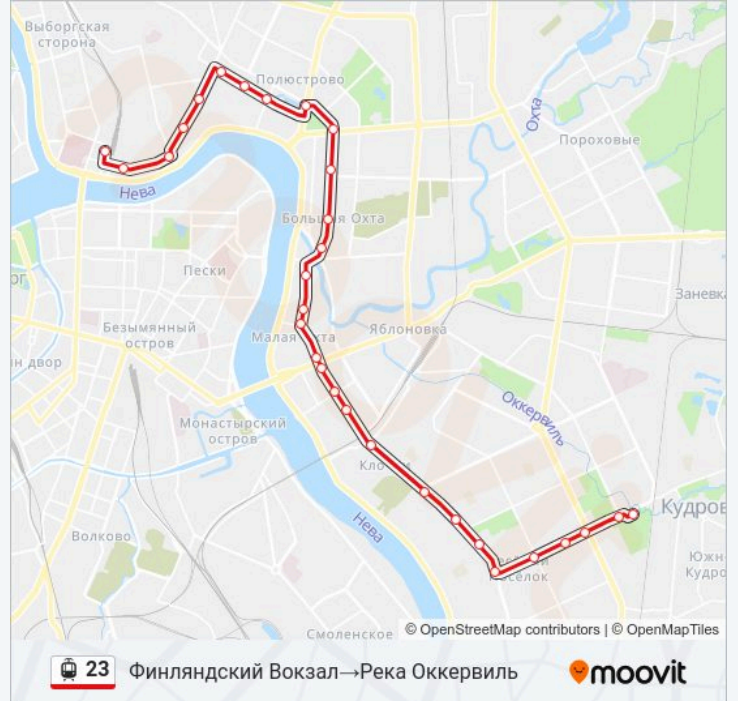

Заневская Площадь

Таллинская улица

Рижская улица

Зольная Улица

Дальневосточный Проспект Дом 11

Торговый Комплекс "Лента"

Улица Антонова-Овсеенко

Улица Дыбенко

Искровский Проспект

Торговый Центр

Метро Улица Дыбенко

Товарищеский Проспект

Река Оккервиль

Расписание и схема движения трамвай 23 доступны оффлайн в формате PDF на moovitapp.com.
Используйте приложение Moovit, чтобы увидеть время прибытия автобусов в реальном времени, режим работы метро и расписания поездов, а также пошаговые инструкции, как добраться в нужную точку Санкт-Петербурга.

© 2024 Moovit - Все права защищены