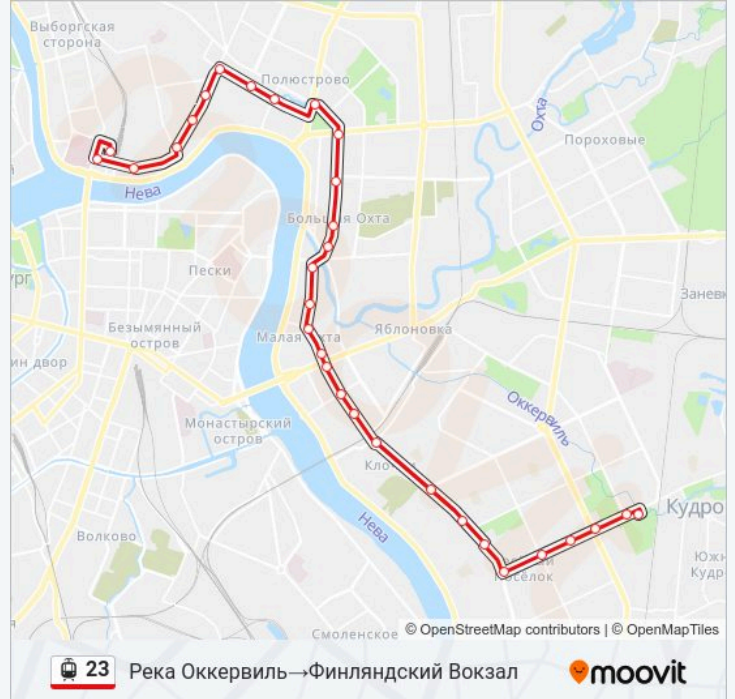

**Информация о трамвай 23****Направление:** Река Оккервиль→Финляндский Вокзал**Остановки:** 31**Продолжительность поездки:** 64 мин**Описание маршрута:**

Шоссе Революции

Пискарёвский Проспект

Феодосийская Улица

Улица Жукова 13

Кондратьевский Проспект

Улица Ватутина

Завод Красный Выборжец

Арсенальная Улица

Улица Михайлова

ул. Академика Лебедева

Финляндский Вокзал

**Направление: Финляндский Вокзал→Река Оккервиль**

30 остановок

[ОТКРЫТЬ РАСПИСАНИЕ МАРШРУТА](#)

Финляндский Вокзал

Улица Михайлова

Арсенальная Улица

Завод Красный Выборжец

Улица Ватутина