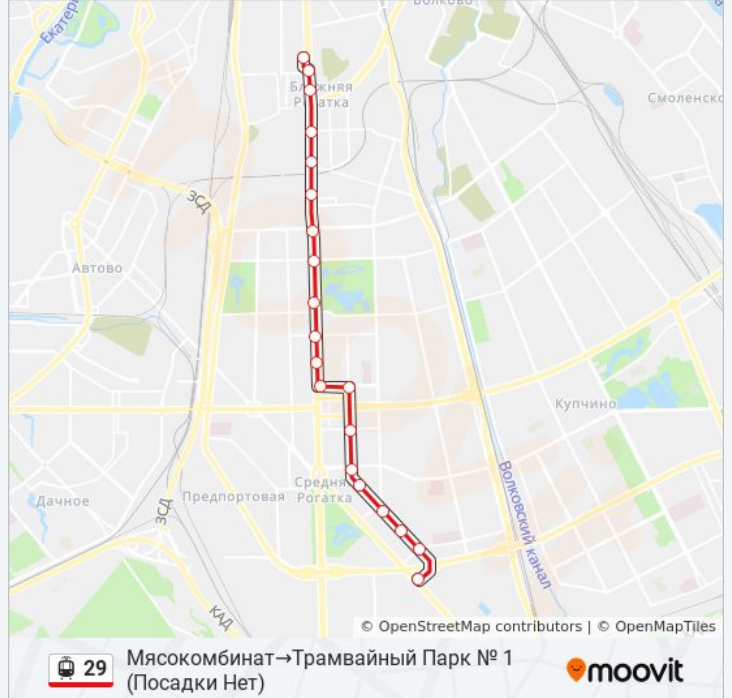

Мясокомбинат
 Метро Звёздная
 Улица Ленсовета 87
 Проспект Юрия Гагарина Театр Алеко
 Улица Ленсовета 53
 Улица Орджоникидзе
 Алтайская Улица
 Авиационная Улица
 Московский Пр.
 Улица Гастелло
 Пл. Братьев Стругацких
 Метро Парк Победы
 Кузнецовская Улица
 Благодатная Улица
 Метро Электросила
 Администрация Московского Района
 Заставская Улица
 Детская Музыкальная Школа
 Трамвайный Парк № 1 (Высадка)
 Трамвайный Парк № 1 (Посадки Нет)

Расписания трамвая 29

Мясокомбинат→Трамвайный Парк № 1 (Посадки Нет) Расписание поездки

понедельник	5:29 - 23:19
вторник	5:29 - 23:19
среда	5:29 - 23:19
четверг	5:29 - 23:19
пятница	5:29 - 23:19
суббота	5:46 - 22:47
воскресенье	5:46 - 22:47

Информация о трамвае 29
Направление: Мясокомбинат→Трамвайный Парк № 1 (Посадки Нет)

Остановки: 20

Продолжительность поездки: 40 мин

Описание маршрута:

Направление: Трамвайный Парк № 1 (Посадки Нет)→Мясокомбинат

21 остановок

[ОТКРЫТЬ РАСПИСАНИЕ МАРШРУТА](#)

Трамвайный Парк № 1 (Посадки Нет)

Трамвайный Парк № 1 (Посадка)

Детская Музыкальная Школа

Заставская Улица

Администрация Московского Района

Метро Электросила