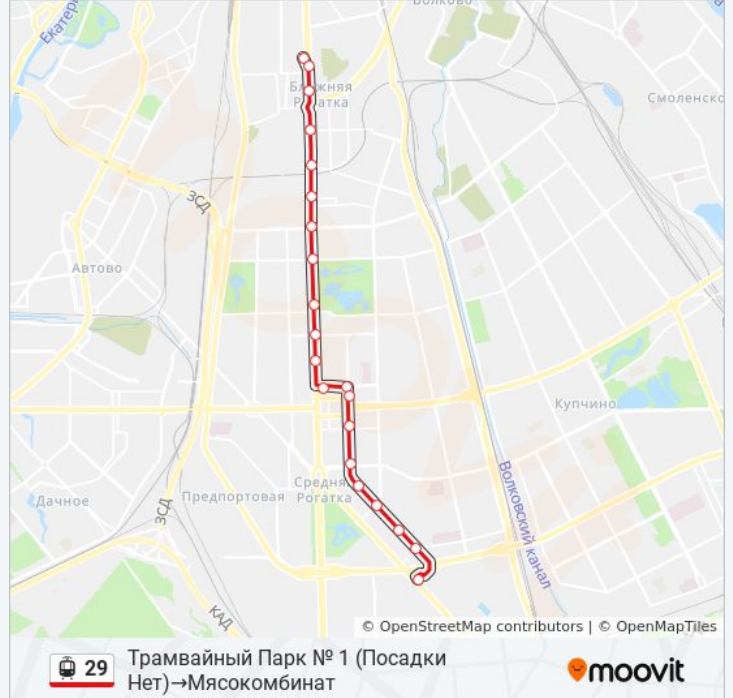

21 остановок

[ОТКРЫТЬ РАСПИСАНИЕ МАРШРУТА](#)

Трамвайный Парк № 1 (Посадки Нет)

Трамвайный Парк № 1 (Посадка)

Детская Музыкальная Школа

Заставская Улица

Администрация Московского Района

Метро Электросила

Информация о трамvae 29

Направление: Трамвайный Парк № 1 (Посадки Нет)→Мясокомбинат

Остановки: 21

Продолжительность поездки: 41 мин

Описание маршрута:

Улица Ленсовета 87

Метро Звёздная

Мясокомбинат