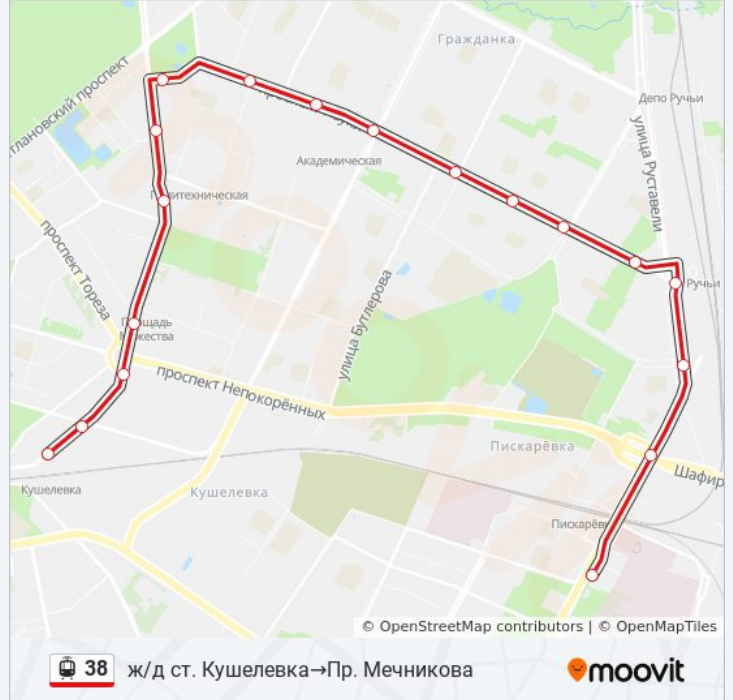

Метро Академическая

Пр. Науки 10

Улица Обручевых

Тихорецкий пр.

Тихорецкий пр., 6

Метро Политехническая

Метро Площадь Мужества

Пр. Непокорённых

[ОТКРЫТЬ РАСПИСАНИЕ МАРШРУТА](#)

ж/д ст. Кушелевка
 Новороссийская Ул.
 Пр. Непокорённых
 Метро Площадь Мужества
 Метро Политехническая
 Тихорецкий пр., 7
 Пр. Науки
 Улица Обручевых
 Пр. Науки 10
 Метро Академическая
 Улица Софьи Ковалевской
 Пр. Науки 45
 Ул. Карпинского
 Пр. Науки 73
 Пр. Науки / Ул. Руставели
 Ул. Верности
 Пр. Непокорённых
 Пр. Мечникова

Расписания трамвая 38

ж/д ст. Кушелевка→Пр. Мечникова Расписание поездки

понедельник	0:00 - 23:54
вторник	0:00 - 23:54
среда	0:00 - 23:54
четверг	0:00 - 23:54
пятница	0:00 - 23:54
суббота	0:06 - 23:58
воскресенье	0:06 - 23:58

Информация о трамvae 38

Направление: ж/д ст. Кушелевка→Пр. Мечникова

Остановки: 18

Продолжительность поездки: 41 мин

Описание маршрута:

Расписание и схема движения трамвая 38 доступны оффлайн в формате PDF на moovitapp.com. Используйте [приложение Moovit](#), чтобы увидеть время прибытия автобусов в реальном времени, режим работы метро и расписания поездов, а также пошаговые инструкции, как добраться в нужную точку Санкт-Петербурга.