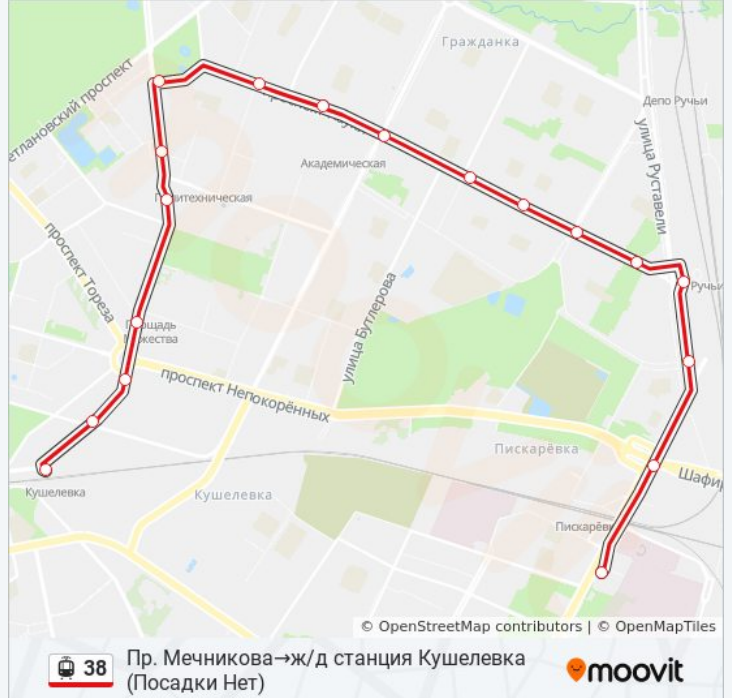

Пр. Мечникова

Пр. Непокорённых

Ул. Верности

Пр. Науки

Пр. Науки 73

Ул. Карпинского

Пр. Науки 30

Улица Софьи Ковалевской

Метро Академическая

Пр. Науки 10

Улица Обручевых

Тихорецкий пр.

Тихорецкий пр., 6

Метро Политехническая

Метро Площадь Мужества

Пр. Непокорённых

Информация о трамвае 38

Направление: Пр. Мечникова→ж/д станция Кушелевка (Посадки Нет)

Остановки: 18

Продолжительность поездки: 42 мин

Описание маршрута:

Направление: ж/д ст. Кушелевка→Пр. Мечникова

18 остановок

[ОТКРЫТЬ РАСПИСАНИЕ МАРШРУТА](#)

ж/д ст. Кушелевка
 Новороссийская Ул.
 Пр. Непокорённых
 Метро Площадь Мужества
 Метро Политехническая
 Тихорецкий пр., 7
 Пр. Науки
 Улица Обручевых
 Пр. Науки 10
 Метро Академическая
 Улица Софьи Ковалевской
 Пр. Науки 45
 Ул. Карпинского
 Пр. Науки 73
 Пр. Науки / Ул. Руставели
 Ул. Верности
 Пр. Непокорённых
 Пр. Мечникова