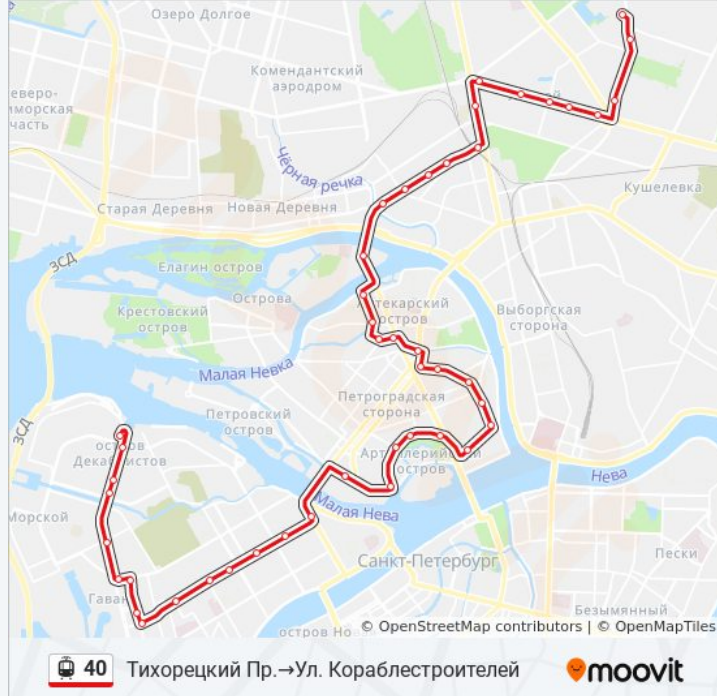

Информация о трамвае 40**Направление:** Тихорецкий Пр.→Ул. Кораблестроителей**Остановки:** 46**Продолжительность поездки:** 95 мин**Описание маршрута:**

Улица Льва Толстого

1-Й Медицинский Институт

Большая Монетная Улица

Средний Проспект

Метро Василеостровская

12-13-Я Линии

Музей Городского Транспорта

22-23-Я Линии

28-29-Я Линии

Гаванская Улица

Шкиперский Проток

Малый Пр. В.о.

Наличная Ул.

Ул. Нахимова

Метро Приморская

Универсам

Уральская Ул.

Ул. Кораблестроителей

Направление: Ул. Кораблестроителей → Тихорецкий Пр.

47 остановок

[ОТКРЫТЬ РАСПИСАНИЕ МАРШРУТА](#)

Ул. Кораблестроителей

Уральская Ул.

Универсам

Расписания трамвая 40

Ул. Кораблестроителей → Тихорецкий Пр.

Расписание поездки