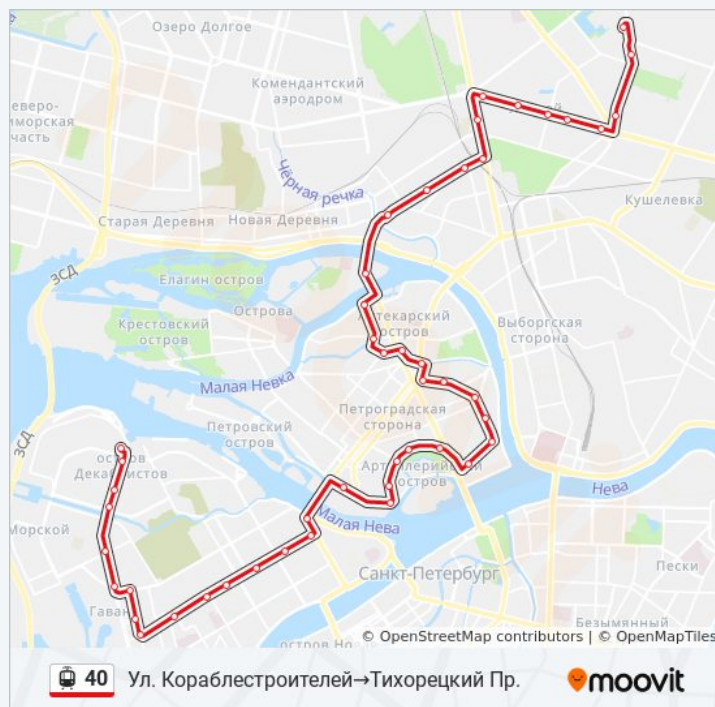

1-Й Медицинский Институт

Петропавловская Улица

Большой Проспект П.с.

Каменноостровский Проспект

Чкаловский Проспект

Вяземский Переулок

Песочная Набережная

Каменноостровский Проспект

Информация о трамвае 40

Направление: Ул.

Кораблестроителей→Тихорецкий Пр.

Остановки: 47

Продолжительность поездки: 96 мин

Описание маршрута:

Станция Ланская

Большой Сампсониевский Пр.

Пр. Пархоменко

2-Й Муринский Пр.

Ул. Орбели

Институтский Проспект

Болотная Улица

2-Й Муринский Пр. 51

Метро Площадь Мужества

Метро Политехническая