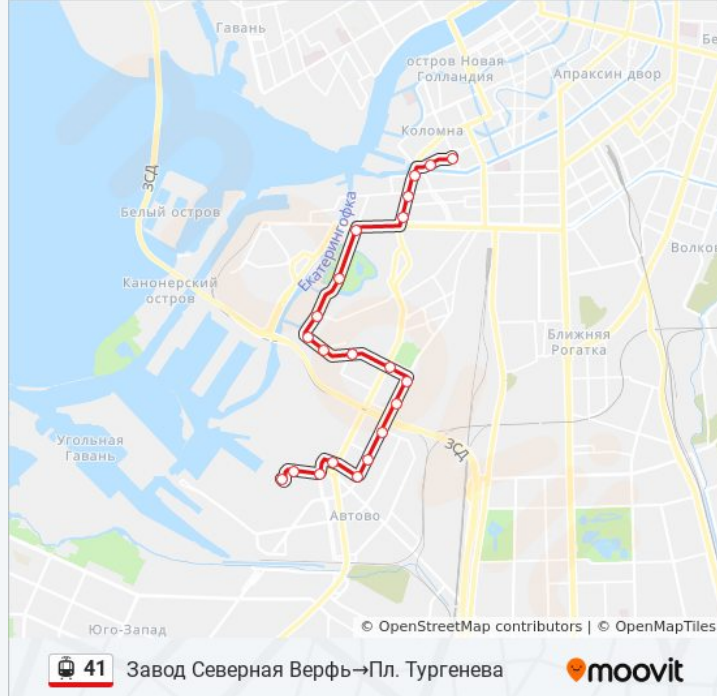

Ул. Трефолева

Пр. Стачек

Баррикадная Ул.

Оборонная Ул.

Ул. Калинина

Промышленная Ул.

Парк Екатерингоф

Наб. Обводного Канала

Старо-Петергофский Пр. 12

Рижский Проспект

Наб. Реки Фонтанки

Садовая Ул.

**Расписания трамвая 41**

Завод Северная Верфь→Пл. Тургенева

Расписание поездки

понедельник	5:35 - 23:17
вторник	5:35 - 23:17
среда	5:35 - 23:17
четверг	5:35 - 23:17
пятница	5:35 - 23:17
суббота	6:08 - 23:37
воскресенье	6:08 - 23:37

**Информация о трамвае 41****Направление:** Завод Северная Верфь→Пл. Тургенева**Остановки:** 21**Продолжительность поездки:** 39 мин**Описание маршрута:**

**Направление: Площадь Тургенева (Посадки Нет)→Завод Северная Верфь**

22 остановок

[ОТКРЫТЬ РАСПИСАНИЕ МАРШРУТА](#)

Площадь Тургенева (Посадки Нет)

Пл. Тургенева

Наб. Реки Фонтанки

Рижский Проспект

Наб. Обводного Канала

Лифляндская Ул.