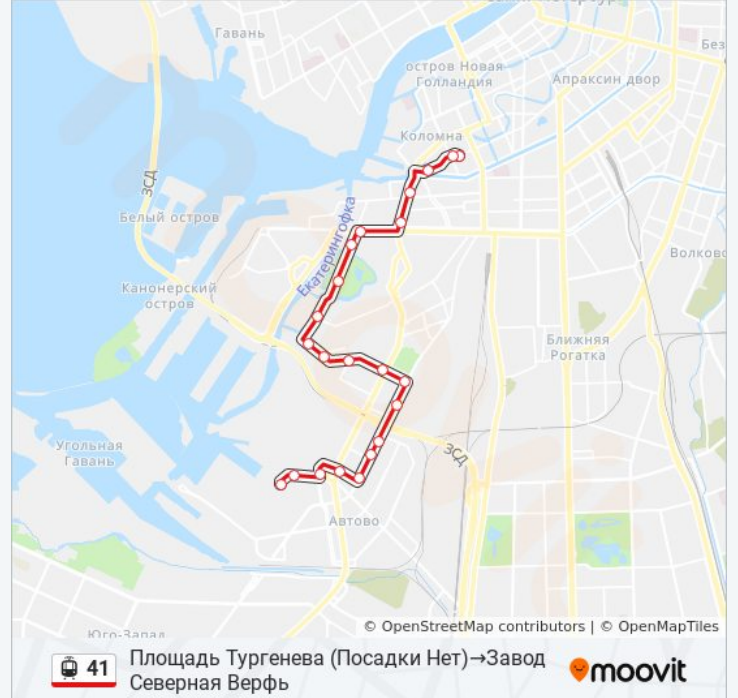

Комсомольская Пл.

Корабельная Ул.

Кировский Завод

Завод Северная Верфь

Расписание и схема движения трамвая 41 доступны оффлайн в формате PDF на moovitapp.com. Используйте [приложение Moovit](#), чтобы увидеть время прибытия автобусов в реальном времени, режим работы метро и расписания поездов, а также пошаговые инструкции, как добраться в нужную точку Санкт-Петербурга.

[О Moovit](#) • [Решения Мобильности как услуги (MaaS)](#) • [Поддерживаемые страны](#) • [Сообщество Мувитеров](#)

© 2023 Moovit - Все права защищены

**Проверьте время прибытия
в реальном времени**