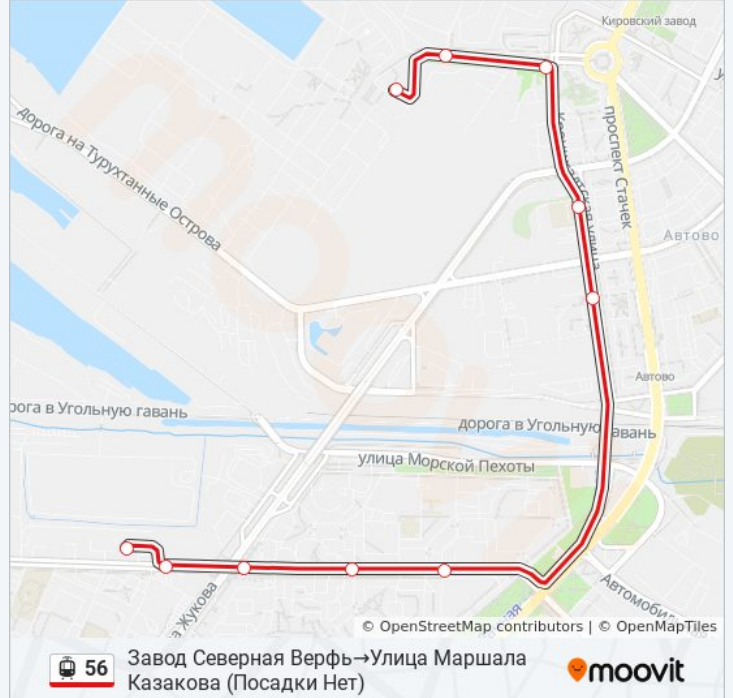

Используйте приложение Moovit, чтобы найти ближайшую остановку трамвая 56 и узнать, когда приходит Трамвай 56.

Направление: Завод Северная Верфь→Улица Маршала Казакова (Посадки Нет)

10 остановок

[ОТКРЫТЬ РАСПИСАНИЕ МАРШРУТА](#)

Улица Маршала Казакова 22

Улица Маршала Казакова (Посадки Нет)

Расписания трамвая 56

Завод Северная Верфь→Улица Маршала Казакова (Посадки Нет) Расписание поездки

понедельник	5:47 - 21:12
вторник	5:47 - 21:12
среда	5:47 - 21:12
четверг	5:47 - 21:12
пятница	5:47 - 21:12
суббота	Не Работает
воскресенье	Не Работает

Информация о трамвае 56

Направление: Завод Северная Верфь→Улица Маршала Казакова (Посадки Нет)

Остановки: 10

Продолжительность поездки: 18 мин

Описание маршрута:

Направление: Улица Маршала Казакова (Посадки Нет)→Завод Северная Верфь

10 остановок

[ОТКРЫТЬ РАСПИСАНИЕ МАРШРУТА](#)

Улица Маршала Казакова (Посадки Нет)

Улица Маршала Казакова 22

Пр. Маршала Жукова

Улица Маршала Казакова 10

Универсам

Метро Автово