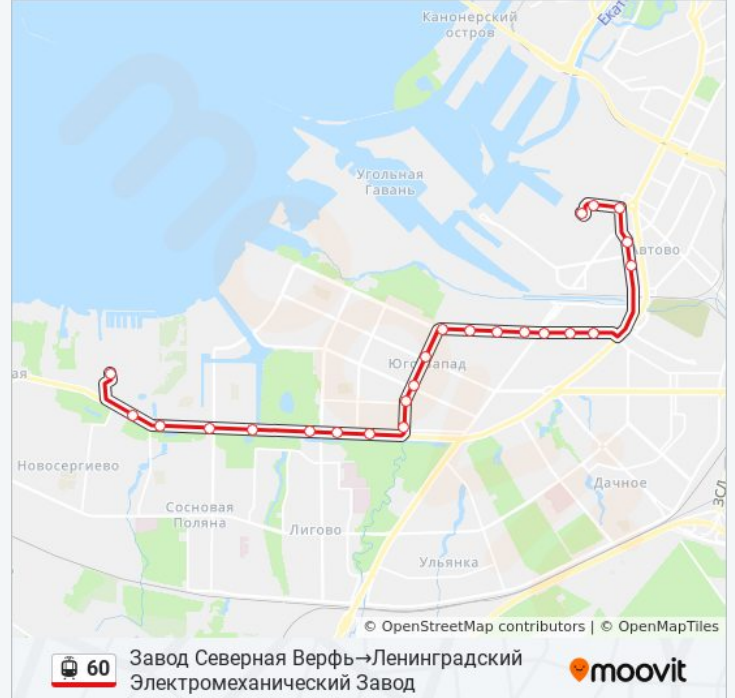

Улица Маршала Захарова

Улица Рихарда Зорге

Петергофское Шоссе

Петергофское Шоссе 15

Аллея Славы

Южно-Приморский Парк

### Информация о трамвае 60

**Направление:** Завод Северная  
Верфь→Ленинградский Электромеханический  
Завод

**Остановки:** 24

**Продолжительность поездки:** 48 мин

**Описание маршрута:**

Петергофское Шоссе 43

Ул. Пограничника Гарькавого

Петергофское Шоссе 59

Ул. Пионерстроя

Ленинградский Электромеханический Завод

**Направление: Ленинградский  
Электромеханический Завод→Завод  
Северная Верфь**

24 остановок

[ОТКРЫТЬ РАСПИСАНИЕ МАРШРУТА](#)