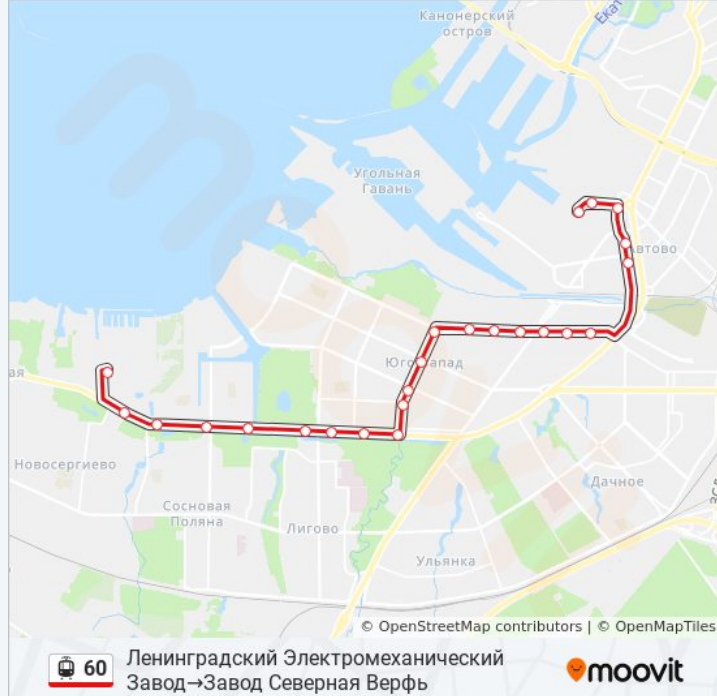

### Информация о трамvae 60

**Направление:** Ленинградский  
Электромеханический Завод→Завод Северная  
Верфь

**Остановки:** 24

**Продолжительность поездки:** 49 мин

**Описание маршрута:**

Улица Маршала Казакова 10

Универсам

Метро Автово

Ул. Зенитчиков

Корабельная Ул.

Кировский Завод

Завод Северная Верфь

Расписание и схема движения трамвая 60 доступны оффлайн в формате PDF на [moovitapp.com](https://moovitapp.com). Используйте [приложение Moovit](#), чтобы увидеть время прибытия автобусов в реальном времени, режим работы метро и расписания поездов, а также пошаговые инструкции, как добраться в нужную точку Санкт-Петербурга.