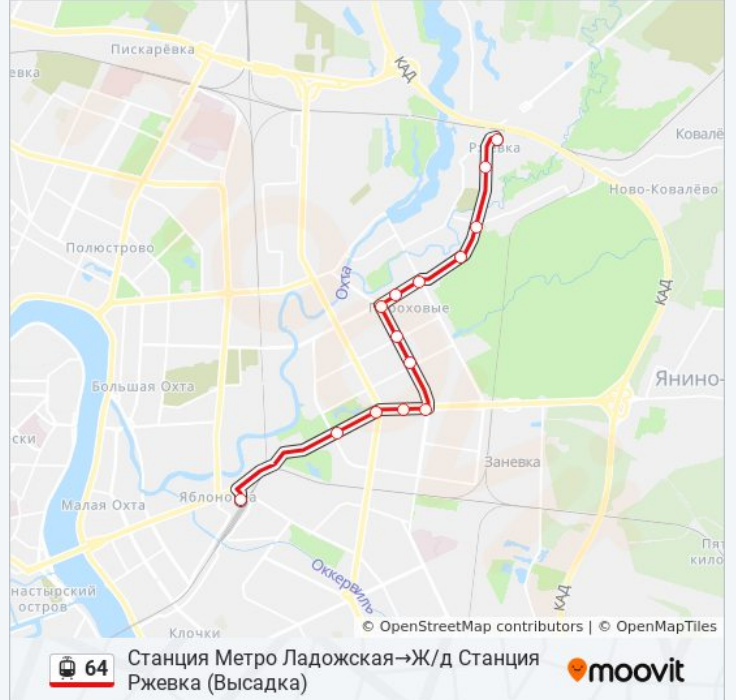

Ж/д Станция Ржевка (Посадка)

Ковалёвская Ул.

Лесопарковая Ул.

Лесопарк

Ул. Коммуны

Ул. Лазо

Ириновский проспект

Проспект Ударников

Остановки: 14

Продолжительность поездки: 32 мин

Описание маршрута:

Направление: Станция Метро Ладужская → Ж/д Станция Ржевка (Высадка)

14 остановок

[ОТКРЫТЬ РАСПИСАНИЕ МАРШРУТА](#)

- Станция Метро Ладужская
- Улица Передовиков
- Индустриальный Проспект
- Улица Осипенко
- Пр. Наставников
- Проспект Энтузиастов
- Проспект Ударников
- Ириновский проспект
- Ул. Лазо
- Ул. Коммуны
- Лесопарк
- Лесопарковая Ул.
- Ковалёвская Ул.
- Ж/д Станция Ржевка (Высадка)

Расписания трамвая 64

Станция Метро Ладужская → Ж/д Станция Ржевка (Высадка) Расписание поездки

понедельник	0:00 - 23:58
вторник	0:00 - 23:58
среда	0:00 - 23:58
четверг	0:00 - 23:58
пятница	0:00 - 23:58
суббота	0:00 - 23:48
воскресенье	0:20 - 23:42

Информация о трамвае 64

Направление: Станция Метро Ладужская → Ж/д Станция Ржевка (Высадка)

Остановки: 14

Продолжительность поездки: 32 мин

Описание маршрута:

Расписание и схема движения трамвая 64 доступны оффлайн в формате PDF на moovitapp.com. Используйте [приложение Moovit](#), чтобы увидеть время прибытия автобусов в реальном времени, режим работы метро и расписания поездов, а также пошаговые инструкции, как добраться в нужную точку Санкт-Петербурга.