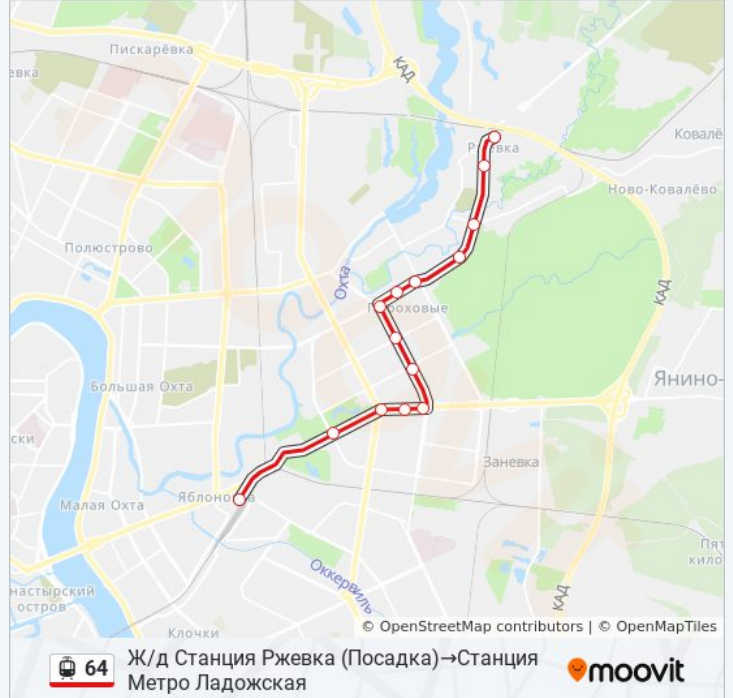

Ж/д Станция Ржевка (Посадка)

Ковалёвская Ул.

Лесопарковая Ул.

Лесопарк

Ул. Коммуны

Ул. Лазо

Ириновский проспект

Проспект Ударников

Проспект Энтузиастов

Пр. Косыгина

Улица Осипенко

Индустриальный Проспект

Улица Передовиков

Станция Метро Ладожская

Расписания трамвая 64

Ж/д Станция Ржевка (Посадка)→Станция Метро Ладожская Расписание поездки

понедельник	0:00 - 23:59
вторник	0:00 - 23:59
среда	0:00 - 23:59
четверг	0:00 - 23:59
пятница	0:00 - 23:59
суббота	0:18 - 23:48
воскресенье	0:21 - 23:42

Информация о трамвае 64

Направление: Ж/д Станция Ржевка (Посадка)→Станция Метро Ладожская

Остановки: 14

Продолжительность поездки: 32 мин

Описание маршрута:

Направление: Станция Метро Ладужская → Ж/д Станция Ржевка (Высадка)

14 остановок

[ОТКРЫТЬ РАСПИСАНИЕ МАРШРУТА](#)

- Станция Метро Ладужская
- Улица Передовиков
- Индустриальный Проспект
- Улица Осипенко
- Пр. Наставников
- Проспект Энтузиастов
- Проспект Ударников
- Ириновский проспект
- Ул. Лазо
- Ул. Коммуны
- Лесопарк
- Лесопарковая Ул.
- Ковалёвская Ул.
- Ж/д Станция Ржевка (Высадка)