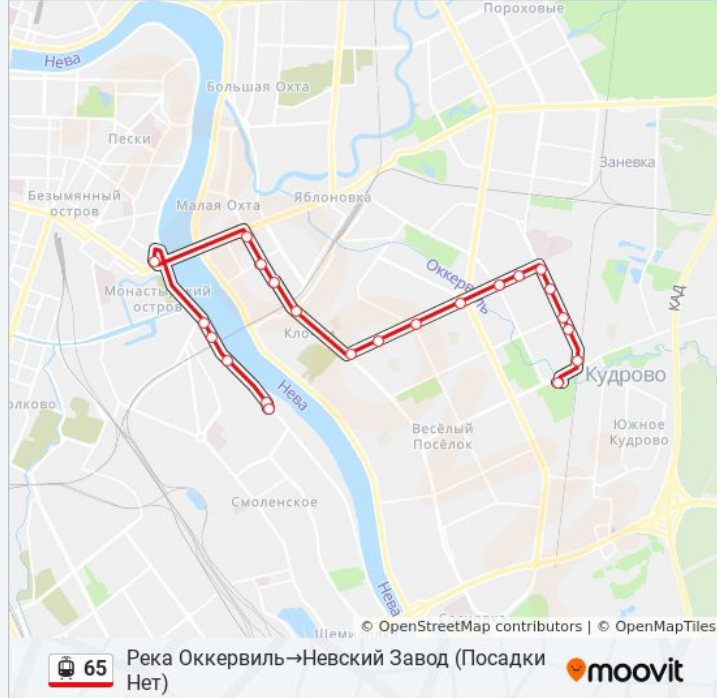

Слободская ул.

ул. Книпович

Дом Культуры «Невский»

Невский Завод (Посадки Нет)

Расписание и схема движения трамвая 65 доступны оффлайн в формате PDF на moovitapp.com. Используйте [приложение Moovit](#), чтобы увидеть время прибытия автобусов в реальном времени, режим работы метро и расписания поездов, а также пошаговые инструкции, как добраться в нужную точку Санкт-Петербурга.

[О Moovit](#) • [Решения Мобильности как услуги (MaaS)](#) • [Поддерживаемые страны](#) • [Сообщество Мувитеров](#)

© 2023 Moovit - Все права защищены

**Проверьте время прибытия
в реальном времени**