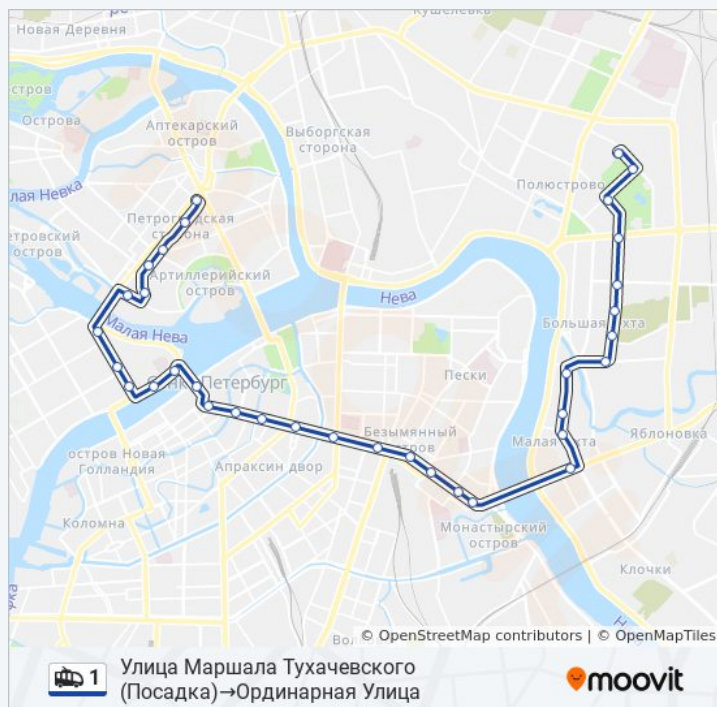

Б.Конюшенная Ул.

Малая Морская Улица

Дворцовая Площадь

Университетская Набережная

Университет

Кадетская Линия

Большой Проспект В.О.

1-Я И Кадетская Линии, ст. метро  
"Спортивная"

ст. метро "Спортивная" / пр. Добролюбова

Переулок Талалихина

Пионерская Улица

Введенская Ул.

Улица Ленина

Ординарная Улица

Расписание и схема движения троллейбуса 1 доступны оффлайн в формате PDF на [moovitapp.com](https://moovitapp.com). Используйте [приложение Moovit](#), чтобы увидеть время прибытия автобусов в реальном времени, режим работы метро и расписания поездов, а также пошаговые инструкции, как добраться в нужную точку Санкт-Петербурга.