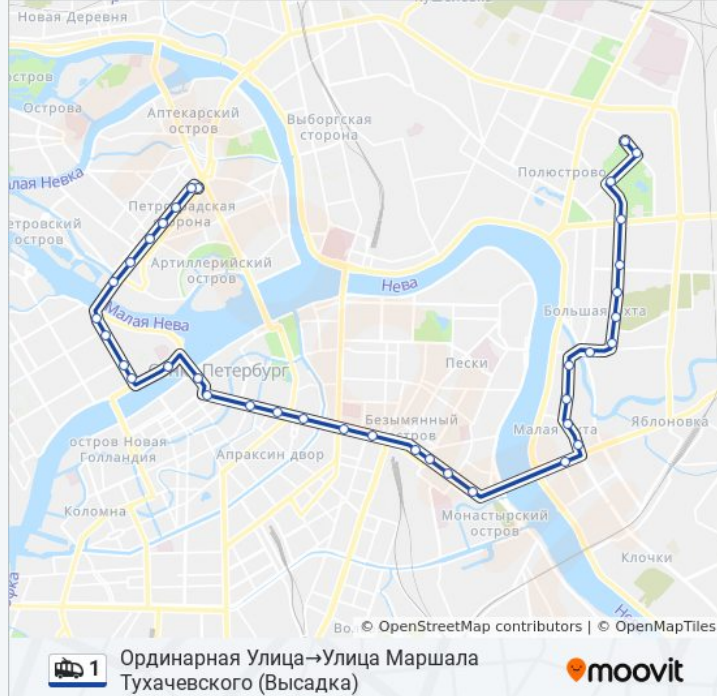

Якорная Улица

Проспект Metallистов

Шепетовская Улица

Объединение Луч

Большая Пороховская Улица

Шоссе Революции / Проспект Metallистов

Апрельская Улица

Гостиница Карелия

Улица Маршала Тухачевского (Высадка)

**Направление: Улица Маршала Тухачевского (Посадка)→Ординарная Улица**

34 остановок

[ОТКРЫТЬ РАСПИСАНИЕ МАРШРУТА](#)

Улица Маршала Тухачевского (Посадка)

Апрельская Улица