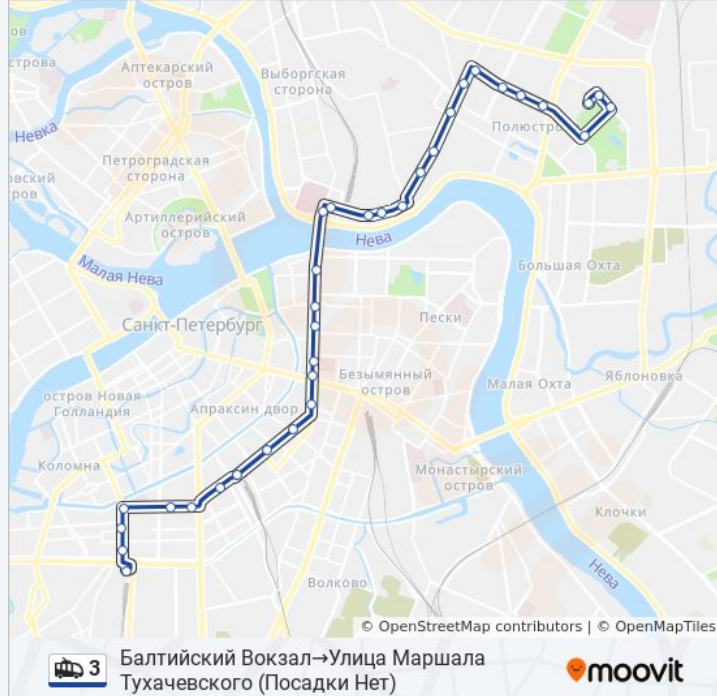

Направление: Балтийский Вокзал→Улица Маршала Тухачевского (Посадки Нет)

33 остановок

[ОТКРЫТЬ РАСПИСАНИЕ МАРШРУТА](#)

Балтийский Вокзал
 Наб. Обводного Канала
 10-Я Красноармейская Улица
 Троицкий Проспект
 Измайловский Пр.
 Метро Технологический Институт
 Верейская Ул.
 Витебский Вокзал. Метро Пушкинская
 Метро Звенигородская
 Пять Углов
 Владимирская Площадь
 Невский Пр.
 Улица Жуковского
 Улица Некрасова
 Улица Пестеля
 Улица Чайковского
 Улица Комсомола
 Финляндский Вокзал. Метро Площадь Ленина
 Улица Михайлова

Информация о троллейбусе 3

Направление: Балтийский Вокзал→Улица Маршала Тухачевского (Посадки Нет)

Остановки: 33

Продолжительность поездки: 61 мин

Описание маршрута:

Детская Областная Больница

Арсенальная Улица

Завод Красный Выборжец

Улица Ватутина

Улица Жукова

Пл. Калинина

Проспект Металлистов

Замшина Улица

Проспект Металлистов 110

Пискаревский Проспект

Апрельская Улица

Гостиница Карелия

Улица Маршала Тухачевского (Высадка)

Улица Маршала Тухачевского (Посадки Нет)

Направление: Улица Маршала Тухачевского (Посадки Нет)→Балтийский Вокзал

33 остановок

[ОТКРЫТЬ РАСПИСАНИЕ МАРШРУТА](#)