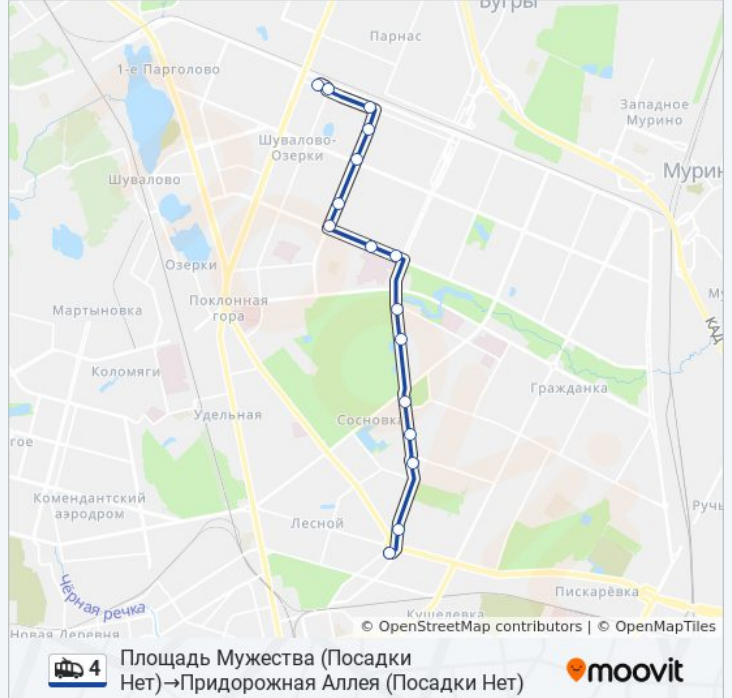

Сиреневый Бульвар

Придорожная Аллея

Ул. Есенина (Высадка)

Придорожная Аллея (Посадки Нет)

### Расписания троллейбуса 4

Площадь Мужества (Посадки Нет)→Придорожная Аллея (Посадки Нет)  
Расписание поездки

понедельник	5:49 - 23:39
вторник	5:49 - 23:39
среда	5:49 - 23:39
четверг	5:49 - 23:39
пятница	5:49 - 23:39
суббота	6:00 - 23:54
воскресенье	6:00 - 23:54

### Информация о троллейбусе 4

**Направление:** Площадь Мужества (Посадки Нет)→Придорожная Аллея (Посадки Нет)

**Остановки:** 16

**Продолжительность поездки:** 36 мин

**Описание маршрута:**

**Направление: Придорожная Аллея (Посадки Нет)→Площадь Мужества (Посадки Нет)**