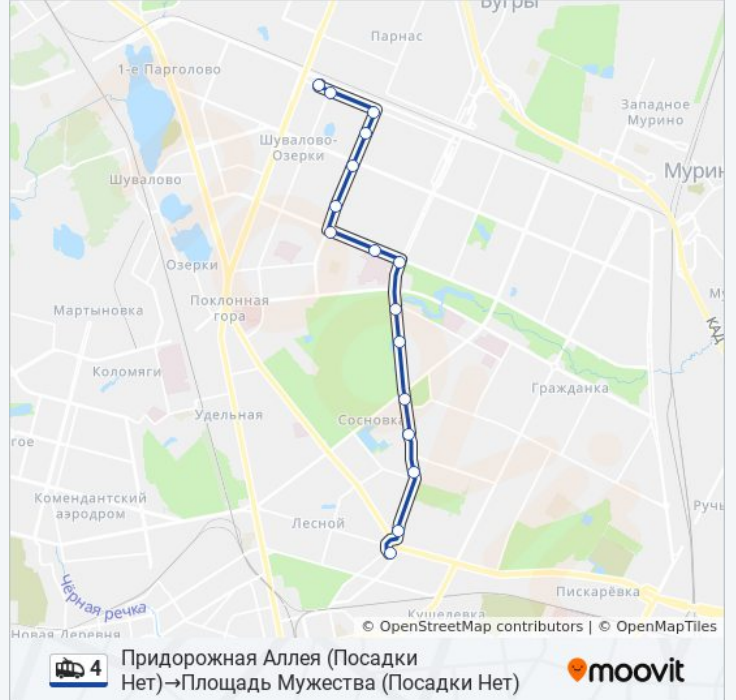

Пр. Луначарского

Ул. Руднева

Пр. Культуры

Ул. Академика Байкова

Парк Сосновка

Светлановский Пр. / Тихорецкий Пр.

Тихорецкий пр., 7

Метро Политехническая

Метро Площадь Мужества

Площадь Мужества (Посадки Нет)

### Расписания троллейбуса 4

Придорожная Аллея (Посадки Нет)→Площадь Мужества (Посадки Нет) Расписание поездки

понедельник	0:11 - 23:44
вторник	0:11 - 23:44
среда	0:11 - 23:44
четверг	0:11 - 23:44
пятница	0:11 - 23:44
суббота	6:10 - 23:43
воскресенье	6:10 - 23:43

### Информация о троллейбусе 4

**Направление:** Придорожная Аллея (Посадки Нет)→Площадь Мужества (Посадки Нет)

**Остановки:** 16

**Продолжительность поездки:** 36 мин

**Описание маршрута:**

Расписание и схема движения троллейбуса 4 доступны офлайн в формате PDF на [moovitapp.com](https://moovitapp.com). Используйте [приложение Moovit](#), чтобы увидеть время прибытия автобусов в реальном времени, режим работы метро и расписания поездов, а также пошаговые инструкции, как добраться в нужную точку Санкт-Петербурга.