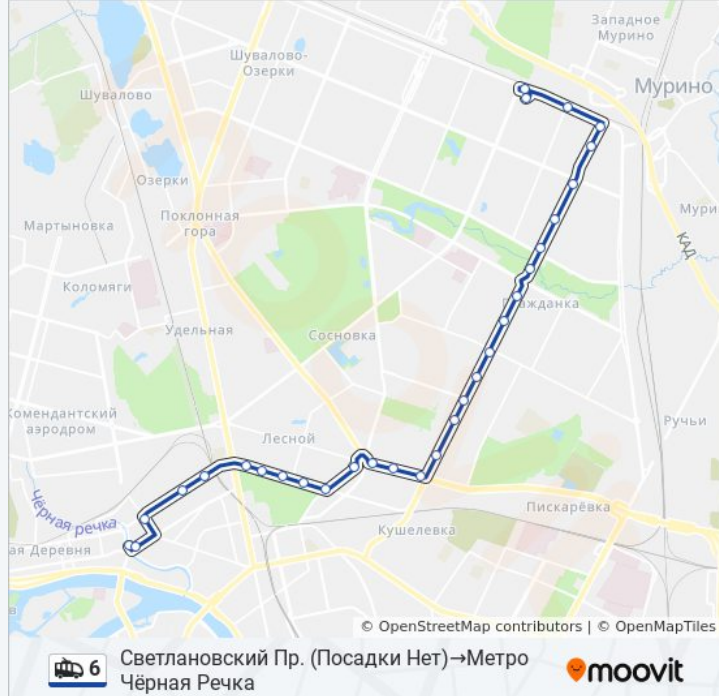

Площадь Мужества

Улица Карбышева

Новороссийская Ул.

Новороссийская Улица 42

Институтский Проспект

Новороссийская Улица 18

Пр. Энгельса

Студенческая Улица

Омская Ул.

Новосибирская Улица

Гостиница Выборгская

Метро Чёрная Речка

Расписание и схема движения троллейбуса 6 доступны оффлайн в формате PDF на moovitapp.com. Используйте [приложение Moovit](#), чтобы увидеть время прибытия автобусов в реальном времени, режим работы метро и расписания поездов, а также пошаговые инструкции, как добраться в нужную точку Санкт-Петербурга.

[О Moovit](#) • [Решения Мобильности как услуги (MaaS)](#) • [Поддерживаемые страны](#) • [Сообщество Мувитеров](#)

© 2023 Moovit - Все права защищены

**Проверьте время прибытия
в реальном времени**