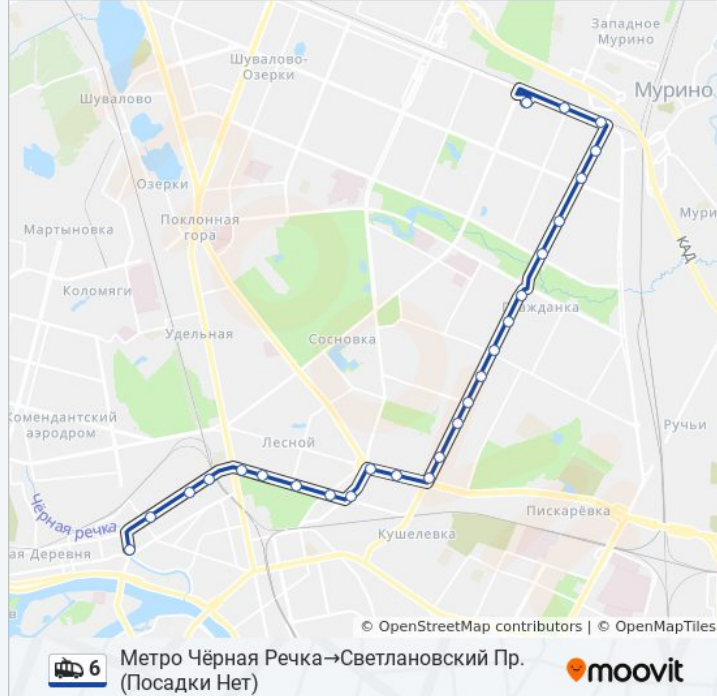

Метро Чёрная Речка
Ланское Шоссе
Омская Ул.
Студенческая Улица
Пр. Энгельса
Новороссийская Улица 18
Институтский Проспект
Улица Карбышева
Политехническая Улица
Площадь Мужества
Проспект Непокорённых 6
Пр. Непокорённых / Гражданский Пр.
Агрофизический Институт
Политехнический Университет
Улица Гидротехников
Ул. Верности
Метро Академическая
Гражданский Проспект 90
Северный Проспект

Информация о троллейбусе 6

Направление: Метро Чёрная Речка→Светлановский Пр. (Посадки Нет)

Остановки: 26

Продолжительность поездки: 53 мин

Описание маршрута:

Пр. Луначарского

Гражданский Проспект 110

Метро Гражданский Проспект

Гражданский Проспект 131

Суздальский Пр.

Ул. Ушинского

Светлановский Пр. (Посадки Нет)

Направление: Светлановский Пр. (Посадки Нет)→Метро Чёрная Речка

30 остановок

[ОТКРЫТЬ РАСПИСАНИЕ МАРШРУТА](#)

Светлановский Пр. (Посадки Нет)

Северный Проспект

Гражданский Проспект 90

Метро Академическая

Ул. Верности

Улица Гидротехников

Политехнический Университет

Агрофизический Институт

Проспект Непокорённых