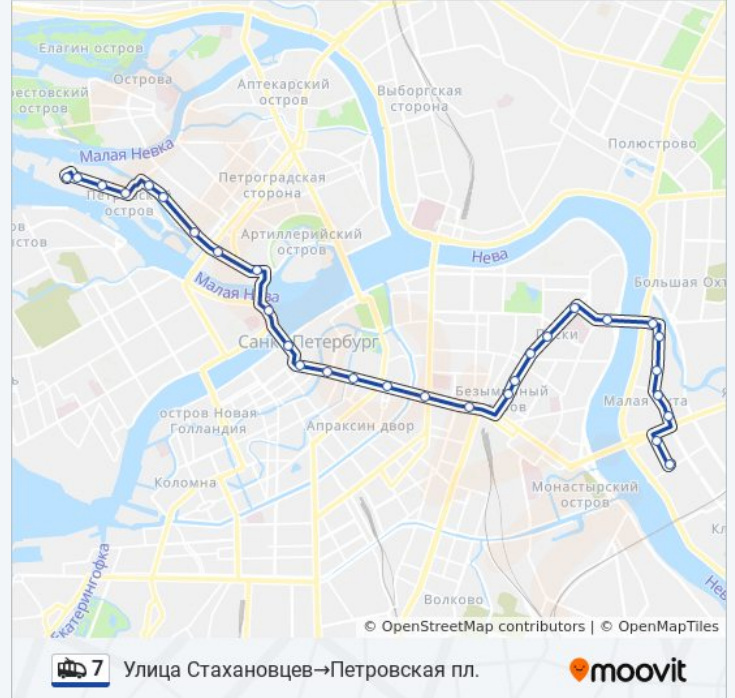

Малая Морская Улица

Дворцовая Площадь

Биржевая Площадь

Пр. Добролюбова

ст. метро "Спортивная"

Стадион "Петровский"

пер. Петровский

ул. Новолодожская

пр. Петровский / ул. Ремесленная

Объединение "Нева"

Объединение "Алмаз"

Петровская пл.

Расписание и схема движения троллейбуса 7 доступны офлайн в формате PDF на moovitapp.com. Используйте [приложение Moovit](#), чтобы увидеть время прибытия автобусов в реальном времени, режим работы метро и расписания поездов, а также пошаговые инструкции, как добраться в нужную точку Санкт-Петербурга.

[О Moovit](#) • [Решения Мобильности как услуги (MaaS)](#) • [Поддерживаемые страны](#) • [Сообщество Мувитеров](#)

© 2023 Moovit - Все права защищены

Проверьте время прибытия в реальном времени