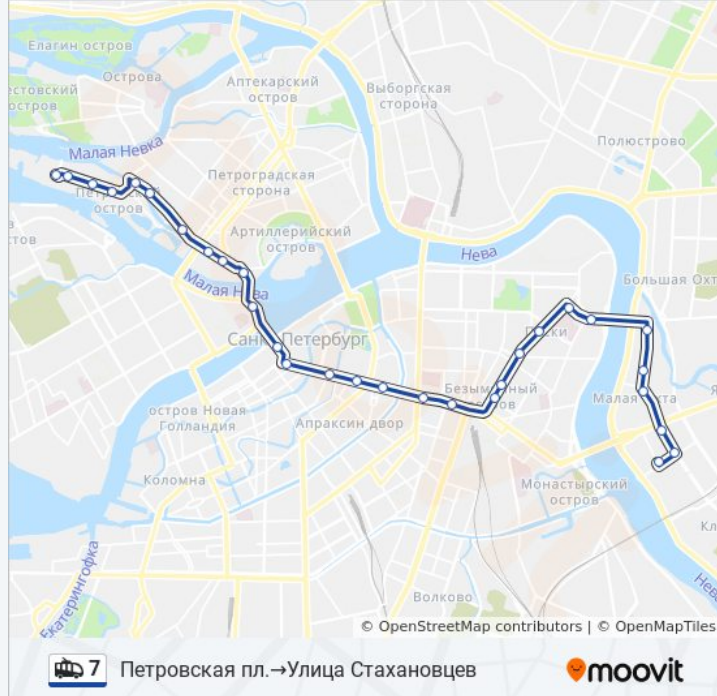

Информация о троллейбусе 7**Направление:** Петровская пл. → Улица Стахановцев**Остановки:** 30**Продолжительность поездки:** 59 мин**Описание маршрута:**

Заячий Переулоч

Тульская Улица

Улица Красного Текстильщика

Новочеркасский Проспект

Улица Помяловского

Республиканская Улица

Метро Новочеркасская

Таллинская Улица

Улица Стахановцев

Направление: Улица Стахановцев→Петровская пл.

30 остановок

[ОТКРЫТЬ РАСПИСАНИЕ МАРШРУТА](#)

Улица Стахановцев

Заневский Проспект

Метро Новочеркасская

Республиканская Улица

Улица Помяловского

Красногвардейская Площадь

Новочеркасский Проспект

Информация о троллейбусе 7

Направление: Улица Стахановцев→Петровская пл.

Остановки: 30

Продолжительность поездки: 59 мин

Описание маршрута:

Малая Морская Улица

Дворцовая Площадь

Биржевая Площадь