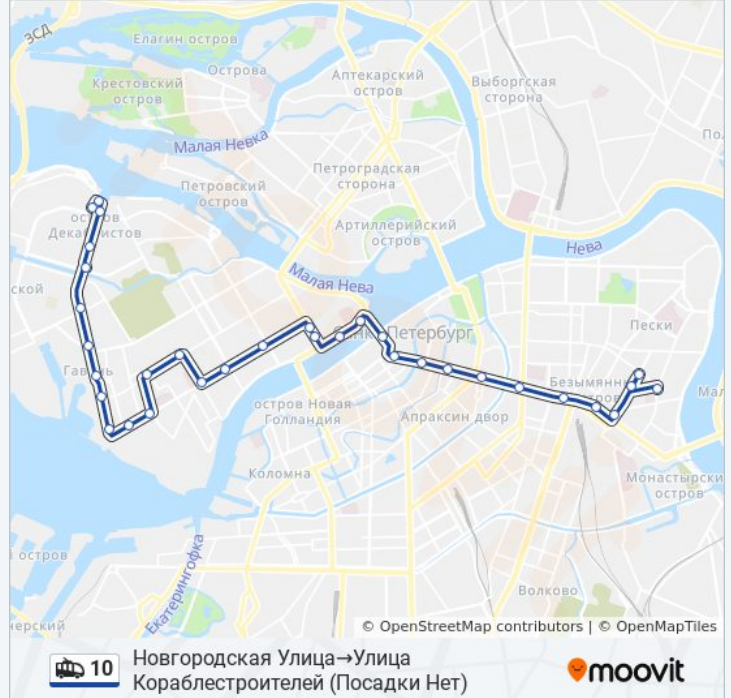

Используйте приложение Moovit, чтобы найти ближайшую остановку троллейбуса 10 и узнать, когда приходит Троллейбус 10.

**Направление: Новгородская Улица→Улица
Кораблестроителей (Посадки Нет)**

33 остановок

Информация о троллейбусе 10**Направление:** Новгородская Улица→Улица
Кораблестроителей (Посадки Нет)**Остановки:** 33**Продолжительность поездки:** 57 мин**Описание маршрута:**

22-23-Я Линии

28-29-Я Линии В.о.

Детская Улица

Вёсельная Улица

Наличная Улица

Средний Проспект

Шкиперский Проток

Малый Проспект В.о.

Улица Нахимова

Метро Приморская

Универсам

Уральская Улица

Улица Кораблестроителей (Высадка)

Улица Кораблестроителей (Посадки Нет)

Направление: Улица Кораблестроителей (Посадки Нет)→Новгородская Улица

32 остановок

[ОТКРЫТЬ РАСПИСАНИЕ МАРШРУТА](#)