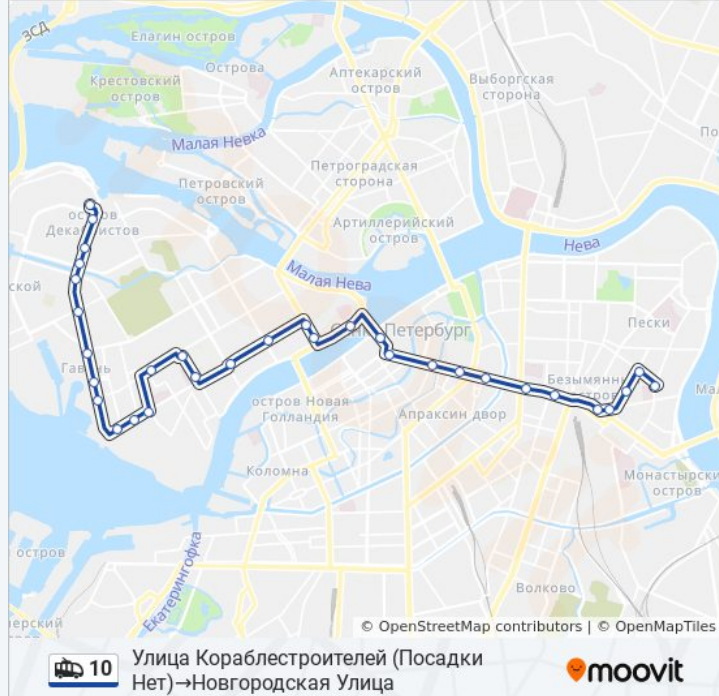

Большой Проспект В.о.

16 И 17 Линии

8-9 Линия В.О.

Большой Проспект В.О. / 1-я и Кадетская
Линии

Университетская Набережная

Университет

Дворцовая Площадь

Малая Морская Улица

ст. метро "Невский Проспект"

ст. метро "Гостиный Двор"

Дворец Творчества Юных

Литейный Проспект

ст. метро "Площадь Восстания"

Суворовский Проспект / Невский Проспект

Проспект Бакунина

5-Я Советская Улица

Мытнинская Ул.

Новгородская Улица

Расписание и схема движения троллейбуса 10 доступны оффлайн в формате PDF на moovitapp.com. Используйте [приложение Moovit](#), чтобы увидеть время прибытия автобусов в реальном времени, режим работы метро и расписания поездов, а также пошаговые инструкции, как добраться в нужную точку Санкт-Петербурга.

[О Moovit](#) • [Решения Мобильности как услуги (MaaS)](#) • [Поддерживаемые страны](#) • [Сообщество Мувитеров](#)

© 2023 Moovit - Все права защищены

**Проверьте время прибытия
в реальном времени**