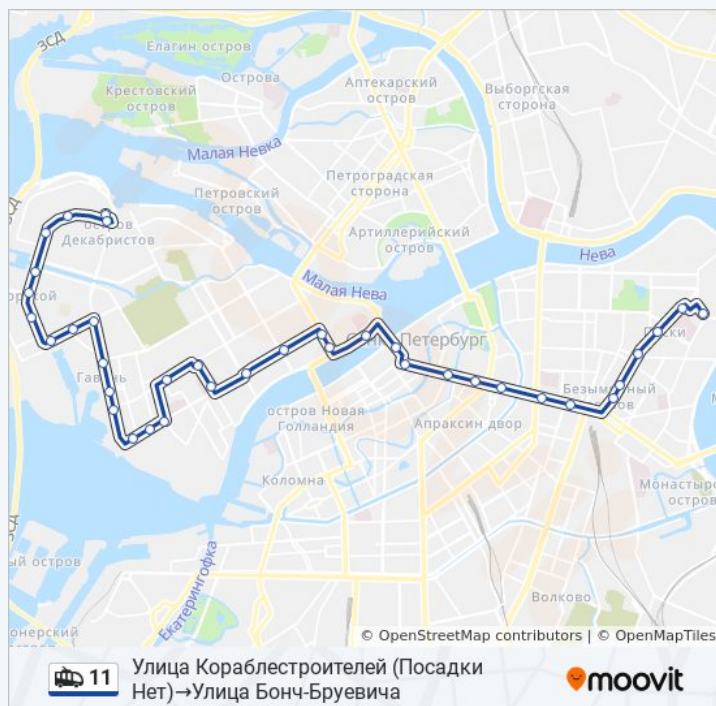

Улица Нахимова / Наличная Улица

Малый Проспект В.о.

Шкиперский Проток

Средний Проспект

Большой Проспект В.о.

Вёсельная Улица

Детская Улица

28-29-Я Линии В.о.

22-23-Я Линии

Большой Проспект В.о.

16 И 17 Линии

8-9 Линия В.О.

Большой Проспект В.О. / 1-я и Кадетская
Линии

Университетская Набережная

Университет

Дворцовая Площадь

Малая Морская Улица

ст. метро 'Невский Проспект'

ст. метро 'Гостиный Двор'

Дворец Творчества Юных

Литейный Проспект

ст. метро 'Площадь Восстания'

3-Я Советская Улица

5-Я Советская Улица

Сквер Галины Старовойтовой

Заячий Переулок

Тульская Улица

Улица Бонч-Бруевича

Направление: Улица Кораблестроителей
(Посадки Нет)→Улица Бонч-Бруевича

Остановки: 37

Продолжительность поездки: 75 мин

Описание маршрута:

Расписание и схема движения троллейбуса 11 доступны оффлайн в формате PDF на moovitapp.com. Используйте [приложение Moovit](#), чтобы увидеть время прибытия автобусов в реальном времени, режим работы метро и расписания поездов, а также пошаговые инструкции, как добраться в нужную точку Санкт-Петербурга.

Проверьте время прибытия в реальном времени