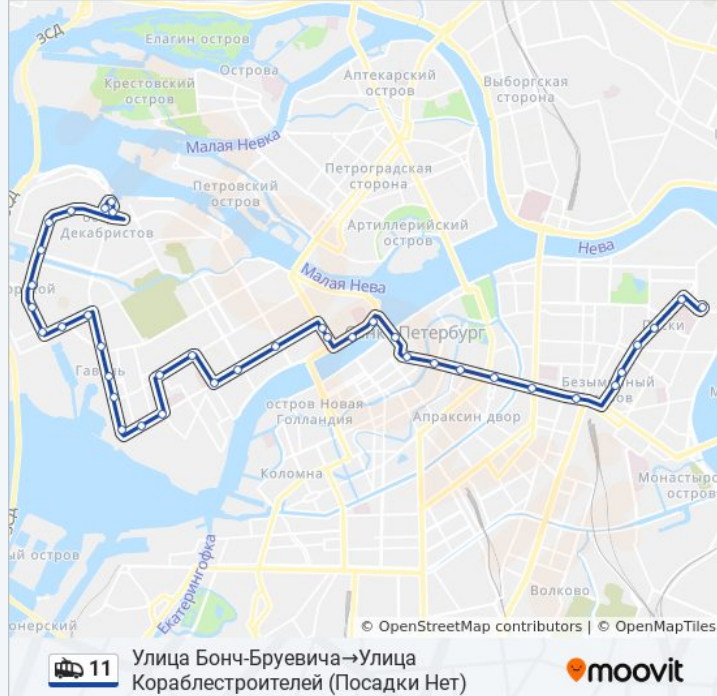

28-29-Я Линии В.о.

Детская Улица

Вёсельная Улица

Наличная Улица

Средний Проспект

Шкиперский Проток

Малый Проспект В.о.

Улица Нахимова

Улица Нахимова 11

Улица Кораблестроителей

Боцманская Улица

Мичманская Улица

Новосмоленская Набережная

Капитанская Улица

Улица Кораблестроителей 35

Уральская Улица

Улица Кораблестроителей (Высадка)

Улица Кораблестроителей (Посадки Нет)

**Направление: Улица Кораблестроителей (Посадки Нет)→Улица Бонч-Бруевича**

37 остановок

[ОТКРЫТЬ РАСПИСАНИЕ МАРШРУТА](#)

Улица Кораблестроителей (Посадки Нет)