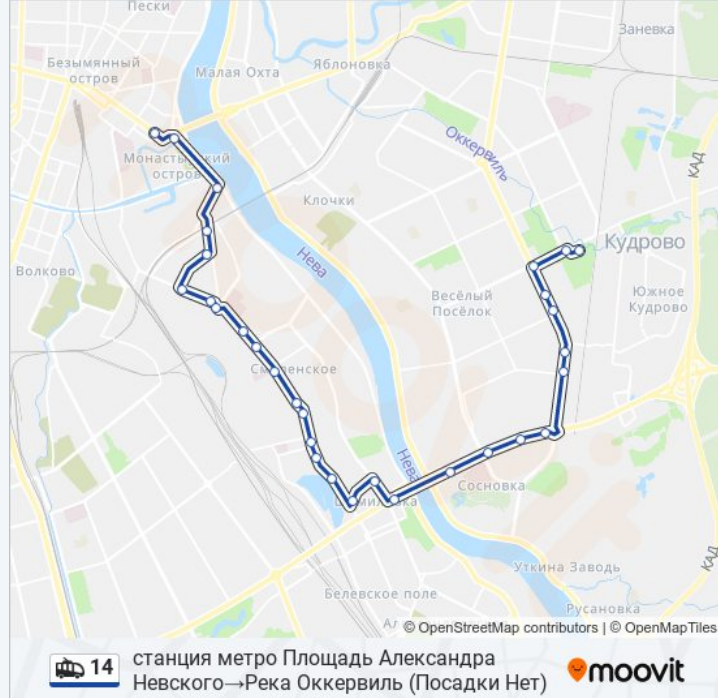

Направление: станция метро Площадь Александра Невского→Река Оккервиль (Посадки Нет)

30 остановок

[ОТКРЫТЬ РАСПИСАНИЕ МАРШРУТА](#)

станция метро Площадь Александра Невского

Александро-Невская Лавра

Ул. Профессора Качалова

понедельник	06:08 - 23:15
вторник	06:08 - 23:15
среда	06:08 - 23:15
четверг	06:08 - 23:15
пятница	06:08 - 23:15
суббота	06:12 - 22:57
воскресенье	06:12 - 22:57

Информация о троллейбусе 14

Направление: станция метро Площадь Александра Невского→Река Оккервиль (Посадки Нет)

Остановки: 30

Продолжительность поездки: 63 мин

Описание маршрута:

Метро Ломоносовская

Ивановская Улица / Улица Бабушкина

Госпиталь

Дальневосточный Проспект

Правобережные бани

Проспект Большевиков

Улица Тельмана

Проспект Большевиков 33

Улица Крыленко

Улица Шотмана. Университет
Телекоммуникаций

Метро Улица Дыбенко

Товарищеский Проспект

Река Оккервиль (Посадки Нет)