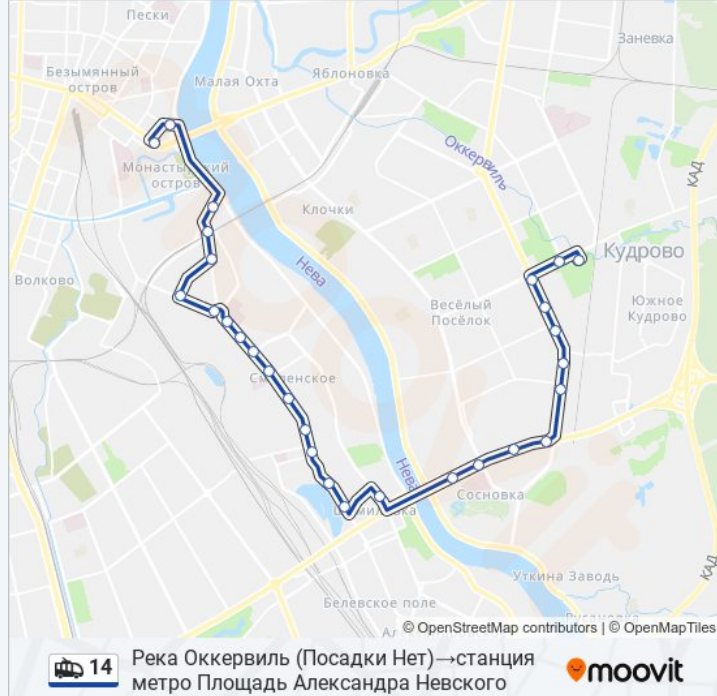

Направление: Река Оккервиль (Посадки Нет)→станция метро Площадь Александра Невского

28 остановок

[ОТКРЫТЬ РАСПИСАНИЕ МАРШРУТА](#)

Река Оккервиль (Посадки Нет)
Товарищеский Проспект
станция метро Улица Дыбенко
Улица Шотмана. Университет
Телекоммуникаций
Улица Крыленко
Проспект Большевиков 33
Улица Тельмана
Народная Улица
Правобережные Бани
Дальневосточный Проспект
Госпиталь
Метро Ломоносовская
Улица Седова 80
Улица Седова 70
Железнодорожный Проспект
Ул. Крупской
Ул. Ткачей
Пр. Елизарова

Информация о троллейбусе 14

Направление: Река Оккервиль (Посадки Нет)→станция метро Площадь Александра Невского

Остановки: 28

Продолжительность поездки: 58 мин

Описание маршрута:

Большой Смоленский Пр.

Невский Завод

Площадь Бехтерева

Улица Седова 12

Троллейбусный Парк N 3

Улица 2-Й Луч

Фаянсовая Улица

Ул. Профессора Качалова

Ул. Александра Невского

станция метро Площадь Александра Невского

Направление: станция метро Площадь Александра Невского→Река Оккервиль (Посадки Нет)

30 остановок

[ОТКРЫТЬ РАСПИСАНИЕ МАРШРУТА](#)

станция метро Площадь Александра Невского

Александро-Невская Лавра

Ул. Профессора Качалова