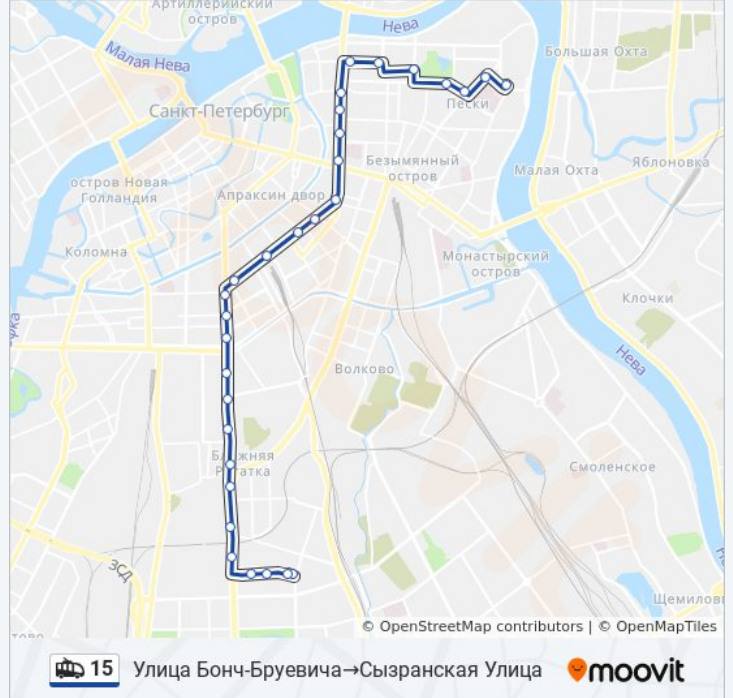

Наб. Обводного Канала

Метро Фрунзенская

Киевская Улица

Трамвайный Парк № 1

Детская Музыкальная Школа

Московские Ворота

Администрация Московского Района

Метро Электросила

Московский Рынок

Улица Севастьянова

Сызранская Улица (Высадка)

Сызранская Улица

Расписание и схема движения троллейбуса 15 доступны оффлайн в формате PDF на moovitapp.com. Используйте [приложение Moovit](#), чтобы увидеть время прибытия автобусов в реальном времени, режим работы метро и расписания поездов, а также пошаговые инструкции, как добраться в нужную точку Санкт-Петербурга.

[О Moovit](#) • [Решения Мобильности как услуги (MaaS)](#) • [Поддерживаемые страны](#) • [Сообщество Мувитеров](#)

© 2023 Moovit - Все права защищены

**Проверьте время прибытия
в реальном времени**