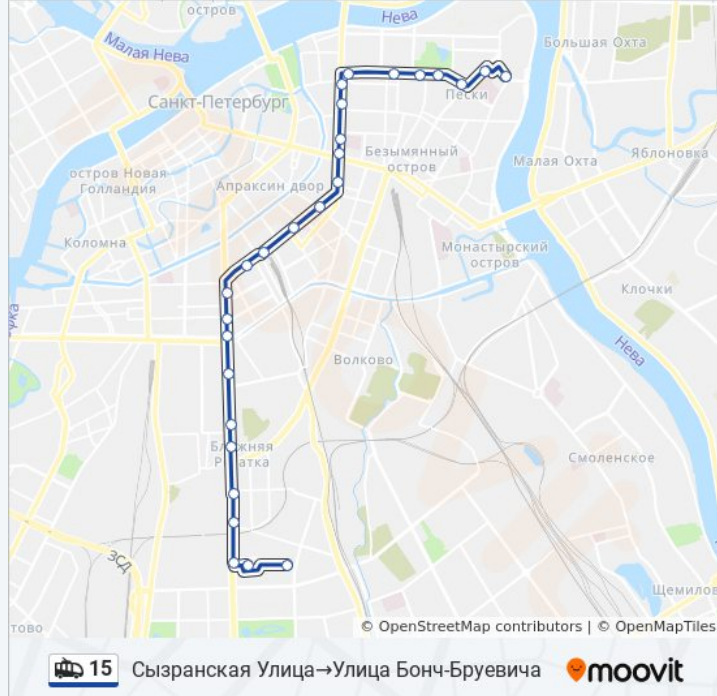

Используйте приложение Moovit, чтобы найти ближайшую остановку троллейбуса 15 и узнать, когда приходит Троллейбус 15.

Направление: Сызранская Улица→Улица Бонч-Бруевича

27 остановок

[ОТКРЫТЬ РАСПИСАНИЕ МАРШРУТА](#)

Сызранская Улица
Московский Рынок
Метро Электросила
Администрация Московского Района
Заставская Улица
Детская Музыкальная Школа
Трамвайный Парк № 1
Смоленская Улица
Наб. Обводного Канала
Малодетскосельский Пр.
Метро Технологический Институт
Верейская Ул.
Витебский Вокзал. Метро Пушкинская
Метро Звенигородская
Пять Углов
Владимирская Площадь
Невский Пр.
Улица Жуковского
Улица Некрасова
Улица Пестеля

Информация о троллейбусе 15**Направление:** Сызранская Улица→Улица Бонч-Бруевича**Остановки:** 27**Продолжительность поездки:** 52 мин**Описание маршрута:**

Кирочная Улица
Улица Восстания
Потемкинская Ул.
Музей Суворова
Суворовский Проспект
Тульская Улица
Улица Бонч-Бруевича

Направление: Улица Бонч-Бруевича→Сызранская Улица

30 остановок

[ОТКРЫТЬ РАСПИСАНИЕ МАРШРУТА](#)

Улица Бонч-Бруевича
Суворовский Проспект
Кирочная Ул. Уг. Суворовского Пр.
Музей Суворова
Центр Ленинград
Проспект Чернышевского
Литейный Проспект
Улица Пестеля
Улица Некрасова
Улица Жуковского
Невский Проспект
Владимирская Площадь
Пять Углов
Метро Звенигородская
Витебский Вокзал. Метро Пушкинская
Метро Технологический Институт
2-Я Красноармейская Улица
5-Я Красноармейская Улица