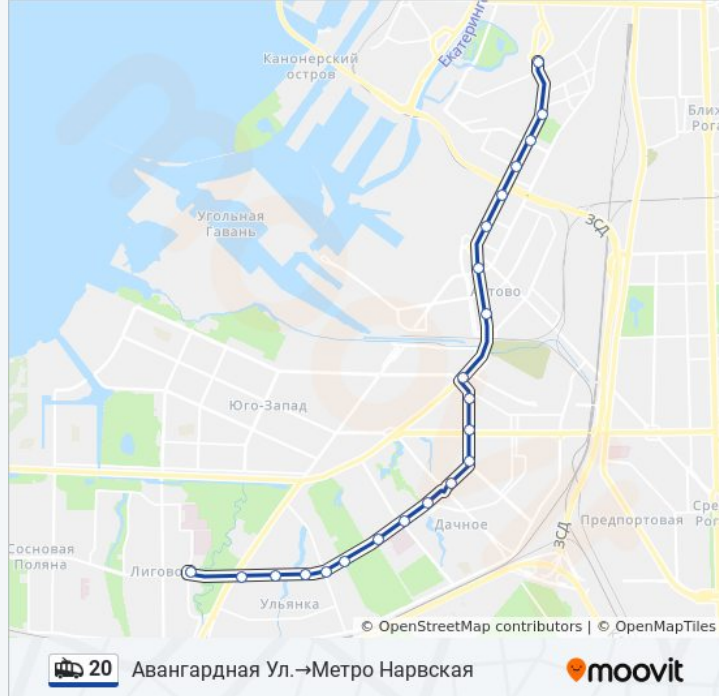

Авангардная Ул.→Метро Нарвская

[Открыть На Сайте](#)

У троллейбуса 20 (Авангардная Ул.→Метро Нарвская) 2 поездки. По будням, расписание маршрута:
(1) Авангардная Ул.→Метро Нарвская: 5:26 - 23:44 (2) Метро Нарвская→Авангардная Ул.: 0:06 - 23:56
Используйте приложение Moovit, чтобы найти ближайшую остановку троллейбуса 20 и узнать, когда приходит Троллейбус 20.

Направление: Авангардная Ул.→Метро Нарвская

22 остановок

[ОТКРЫТЬ РАСПИСАНИЕ МАРШРУТА](#)

Авангардная Ул.
Пр. Маршала Жукова
Улица Генерала Симоняка
Универсам Таллинский
Улица Солдата Корзуна
Улица Козлова
Торговый Центр
Ул. Лёни Голикова
Метро Проспект Ветеранов
Дачный Проспект
Улица Подводника Кузьмина
Ленинский Проспект
Трамвайный Пр.
Пр. Стачек
Метро Автово
Комсомольская Пл.
Метро Кировский Завод
Ул. Возрождения
Огородный Пер.
Ул. Трефолева

Информация о троллейбусе 20**Направление:** Авангардная Ул.→Метро Нарвская**Остановки:** 22**Продолжительность поездки:** 44 мин**Описание маршрута:**

Направление: Метро Нарвская→Авангардная Ул.

23 остановок

Информация о троллейбусе 20

Направление: Метро Нарвская→Авангардная Ул.

Остановки: 23

Продолжительность поездки: 42 мин

Описание маршрута:

Улица Солдата Корзуна

Универсам Таллинский

Улица Генерала Симоняка