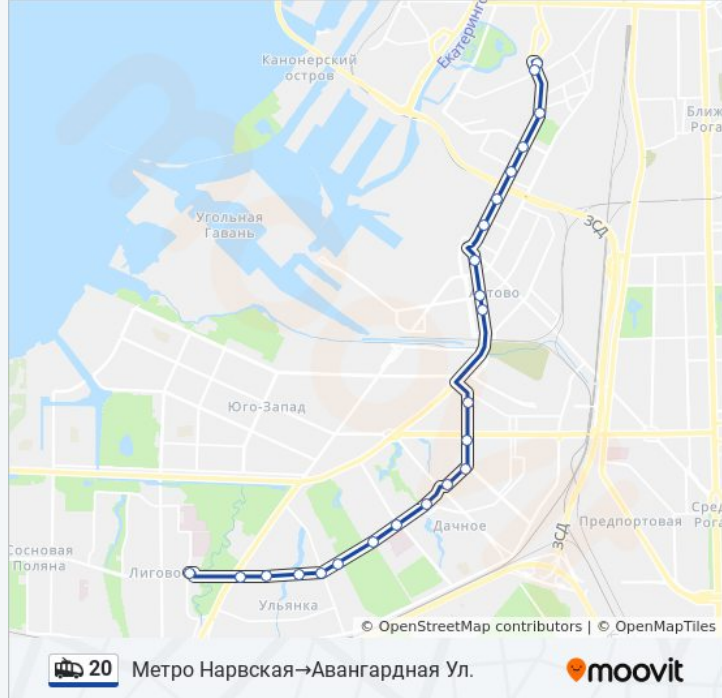

Улица Солдата Корзуна

Универсам Таллинский

Улица Генерала Симоняка

Пр. Маршала Жукова

Авангардная Ул.

Расписание и схема движения троллейбуса 20 доступны оффлайн в формате PDF на moovitapp.com. Используйте [приложение Moovit](#), чтобы увидеть время прибытия автобусов в реальном времени, режим работы метро и расписания поездов, а также пошаговые инструкции, как добраться в нужную точку Санкт-Петербурга.

[О Moovit](#) • [Решения Мобильности как услуги (MaaS)](#) • [Поддерживаемые страны](#) • [Сообщество Мувитеров](#)

© 2023 Moovit - Все права защищены

**Проверьте время прибытия
в реальном времени**