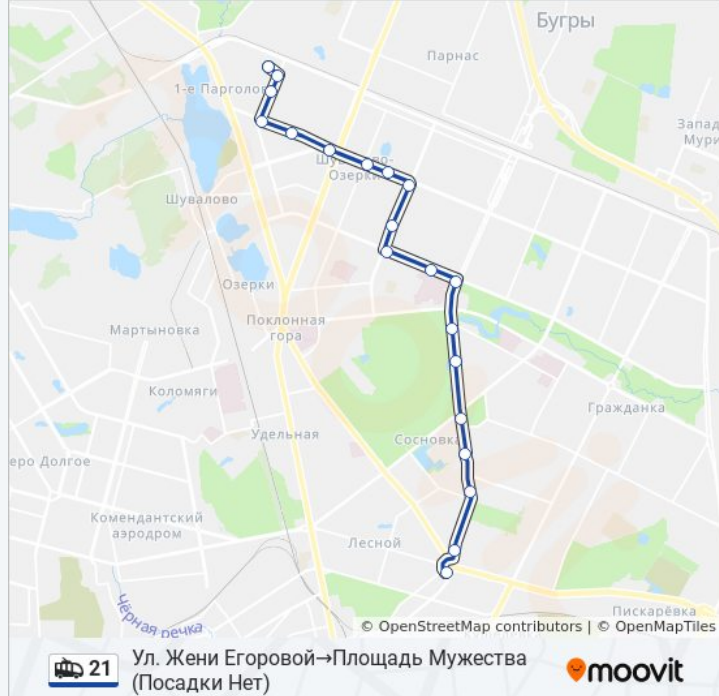

Используйте приложение Moovit, чтобы найти ближайшую остановку троллейбуса 21 и узнать, когда приходит Троллейбус 21.

Направление: Площадь Мужества (Посадки Нет)→Ул. Жени Егоровой

21 остановок

[ОТКРЫТЬ РАСПИСАНИЕ МАРШРУТА](#)

Парк Сосновка

Светлановский Пр. / Тихорецкий Пр.

Тихорецкий пр., 7

Метро Политехническая

Расписания троллейбуса 21

Ул. Жени Егоровой → Пloщадь Мужества (Посадки Нет) Расписание поездки

понедельник	5:17 - 22:31
вторник	5:17 - 22:31
среда	5:17 - 22:31
четверг	5:17 - 22:31
пятница	5:17 - 22:31
суббота	6:06 - 22:17
воскресенье	6:06 - 22:17

Информация о троллейбусе 21

Направление: Ул. Жени Егоровой → Пloщадь Мужества (Посадки Нет)

Остановки: 20

Продолжительность поездки: 45 мин

Описание маршрута:

Метро Площадь Мужества

Площадь Мужества (Посадки Нет)