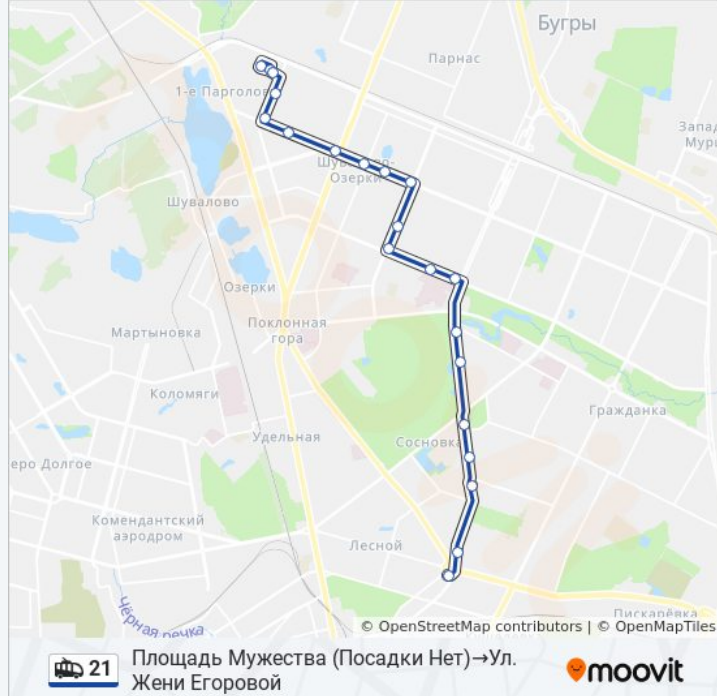

Используйте приложение Moovit, чтобы найти ближайшую остановку троллейбуса 21 и узнать, когда приходит Троллейбус 21.

Направление: Площадь Мужества (Посадки Нет)→Ул. Жени Егоровой

21 остановок

[ОТКРЫТЬ РАСПИСАНИЕ МАРШРУТА](#)

Ул. Композиторов

Ул. Композиторов 29

Ул. Прокофьева

Расписания троллейбуса 21

Площадь Мужества (Посадки Нет)→Ул. Жени Егоровой Расписание поездки

понедельник	5:58 - 23:17
вторник	5:58 - 23:17
среда	5:58 - 23:17
четверг	5:58 - 23:17
пятница	5:58 - 23:17
суббота	6:45 - 22:56
воскресенье	6:45 - 22:56

Информация о троллейбусе 21

Направление: Площадь Мужества (Посадки Нет)→Ул. Жени Егоровой

Остановки: 21

Продолжительность поездки: 44 мин

Описание маршрута:

Ул. Жени Егоровой (Высадка)

Ул. Жени Егоровой

Направление: Ул. Жени Егоровой → Пloщадь Мужества (Посадки Нет)

20 остановок

[ОТКРЫТЬ РАСПИСАНИЕ МАРШРУТА](#)

Ул. Жени Егоровой

Ул. Композиторов

Ул. Композиторов 29

ул. Композиторов / пр. Просвещения

ул. Симонова / пр. Просвещения

Метро Проспект Просвещения